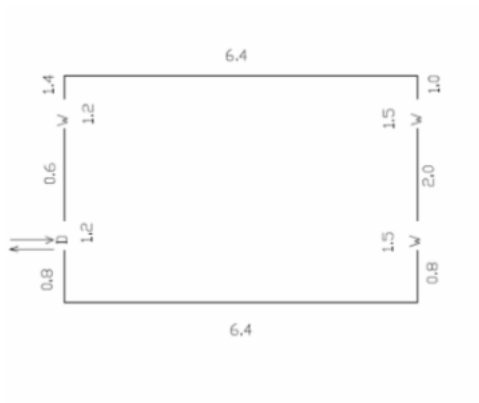

Google Map View

Polling Station Building Front View

Polling Station Front View

Cad View

Key MAP View

சட்டமன்றத் தொகுதியின் எண் மற்றும் பெயர் : 177-பேராவூரணி
பிரிவு எண் மற்றும் பெயர் 1-நெய்வேலி வடபாதி (வ.கி) மற்றும் (ஊ), கள்ளத்தெரு வார்டு-4