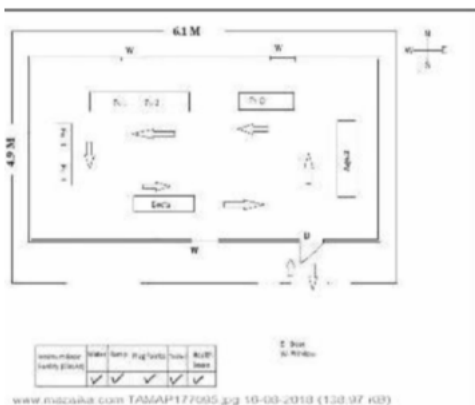

Google Map View

Polling Station Building Front View

Polling Station Front View

Cad View

Key MAP View

1 பெயர் : சபர்நிஜா - கணவர் பெயர்: நாசூர்கனி - வீட்டு எண் : 1 வயது : 66 பாலினம் : பெண் Photo is available	2 பெயர் : செபஸ்தியம்மாள் - கணவர் பெயர்: எலியால் - வீட்டு எண் : 1 வயது : 60 பாலினம் : பெண் Photo is available	3 பெயர் : ஆரோக்கிய மேரி - கணவர் பெயர்: ராஜபாக்கியம் - வீட்டு எண் : 1 வயது : 49 பாலினம் : பெண் Photo is available
4 பெயர் : அருள்கனி ஆரோக்கியசெல்வி - தந்தையின் பெயர்: செபஸ்தியான் - வீட்டு எண் : 1 வயது : 42 பாலினம் : பெண் Photo is available	5 பெயர் : ஆஷா - கணவர் பெயர்: கண்ணதாசன் - வீட்டு எண் : 1 வயது : 38 பாலினம் : பெண் Photo is available	6 பெயர் : உபகார மேரி - தந்தையின் பெயர்: மைக்கேல் - வீட்டு எண் : 1 வயது : 37 பாலினம் : பெண் Photo is available
7 பெயர் : அருள்ஜெர்மன் - தந்தையின் பெயர்: ஜோசப் - வீட்டு எண் : 1 வயது : 35 பாலினம் : ஆண் Photo is available	8 பெயர் : குமரேசன் - தந்தையின் பெயர்: வடிவேல் - வீட்டு எண் : 1 வயது : 35 பாலினம் : ஆண் Photo is available	9 பெயர் : அருண் - தந்தையின் பெயர்: உபகராசாமி - வீட்டு எண் : 1 வயது : 34 பாலினம் : ஆண் Photo is available
10 பெயர் : அருள்கிளிண்டன் - தந்தையின் பெயர்: செபஸ்தியான் - வீட்டு எண் : 1 வயது : 30 பாலினம் : ஆண் Photo is available	11 பெயர் : கலைவாணன் - தந்தையின் பெயர்: கருப்பையன் - வீட்டு எண் : 1 வயது : 30 பாலினம் : ஆண் Photo is available	12 பெயர் : கிளிண்டன் - தந்தையின் பெயர்: பிரான்சிஸ் சேவியர் - வீட்டு எண் : 2 வயது : 28 பாலினம் : ஆண் Photo is available
13 பெயர் : அருள் வினித் - தந்தையின் பெயர்: செபஸ்தியான் - வீட்டு எண் : 2 வயது : 28 பாலினம் : ஆண் Photo is available	14 பெயர் : இளங்கோவன் - தந்தையின் பெயர்: வீரையன் - வீட்டு எண் : 2-171 வயது : 44 பாலினம் : ஆண் Photo is available	15 பெயர் : வனிஸ்டா தந்தையின் பெயர்: அந்தோனிசேசுல் வீட்டு எண் : 2/456 வயது : 26 பாலினம் : பெண் Photo is available
16 பெயர் : ஜான்சந்தர் - தாயின் பெயர்: எலிசபெத் - வீட்டு எண் : 3 வயது : 34 பாலினம் : ஆண் Photo is available	17 பெயர் : திவ்யா தந்தையின் பெயர்: சேவியர் - வீட்டு எண் : 3 வயது : 32 பாலினம் : பெண் Photo is available	18 பெயர் : விக்னேஷ் - தாயின் பெயர்: எலிசபெத் - வீட்டு எண் : 3 வயது : 31 பாலினம் : ஆண் Photo is available
19 பெயர் : விஜயபாரதி - தந்தையின் பெயர்: ஜான் கென்னடி - வீட்டு எண் : 3 வயது : 28 பாலினம் : ஆண் Photo is available	20 பெயர் : ஆரோக்கியா சதீஷ் - தந்தையின் பெயர்: ராணி - வீட்டு எண் : 3 வயது : 28 பாலினம் : ஆண் Photo is available	21 பெயர் : சாலமோன் ராஜா - தந்தையின் பெயர்: அருளாந்து - வீட்டு எண் : 3-38 வயது : 37 பாலினம் : ஆண் Photo is available
22 பெயர் : ரவீந்தர் - தந்தையின் பெயர்: செபஸ்தியான் - வீட்டு எண் : 3-47 வயது : 45 பாலினம் : ஆண் Photo is available	23 பெயர் : சுஜாதா - கணவர் பெயர்: ரவீந்தர் - வீட்டு எண் : 3-47 வயது : 39 பாலினம் : பெண் Photo is available	24 பெயர் : ஆரோக்கிய ரெனால்டு - தந்தையின் பெயர்: ஜோசப் - வீட்டு எண் : 3-50 வயது : 32 பாலினம் : ஆண் Photo is available
25 பெயர் : ஆனந்த சேவியர் - தந்தையின் பெயர்: அந்தோணிதாஸ் - வீட்டு எண் : 3-248 வயது : 34 பாலினம் : ஆண் Photo is available	26 பெயர் : ஷீலா கணவர் பெயர்: ஜான்சந்தர் வீட்டு எண் : 3/249 வயது : 31 பாலினம் : பெண் Photo is available	27 பெயர் : செலின் ராணி - கணவர் பெயர்: சந்தனசாமி - வீட்டு எண் : 3-395-1 வயது : 51 பாலினம் : பெண் Photo is available
28 பெயர் : ஆரோக்கிய ரமேஷ் - தந்தையின் பெயர்: செபஸ்தியான் - வீட்டு எண் : 3-408 வயது : 41 பாலினம் : ஆண் Photo is available	29 பெயர் : தீபா - கணவர் பெயர்: ஆரோக்கிய ரமேஷ் - வீட்டு எண் : 3-408 வயது : 41 பாலினம் : பெண் Photo is available	30 பெயர் : குளோரியமேரி - கணவர் பெயர்: ஆரோக்கியசுரேஷ் - வீட்டு எண் : 3-408 வயது : 36 பாலினம் : பெண் Photo is available