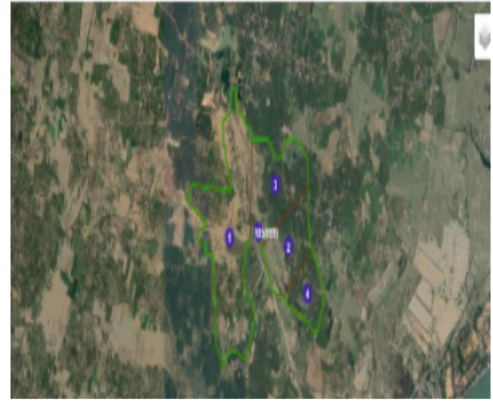

Google Map View