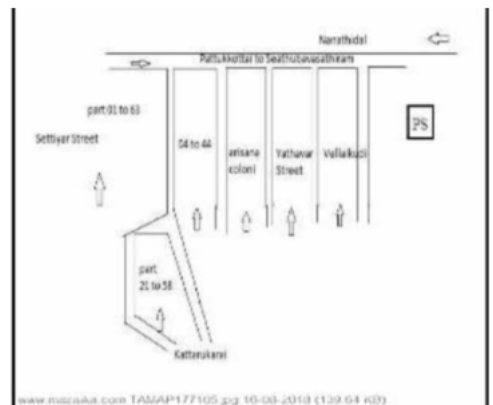

**Polling Station Building Front View**

www.nisaka.com TAMAP177105.jpg 10-03-2010 (139.04 KB)

**Polling Station Front View**

**Cad View**

**Key MAP View**

1 பெயர் : கவிதா - கணவர் பெயர்: செந்தில் - வீட்டு எண் : 1 வயது : 48 பாலினம் : பெண்	IQB0734467 Photo is available	2 பெயர் : சாமுண்டி டீலர் - கணவர் பெயர்: தீனன் - வீட்டு எண் : 1 வயது : 47 பாலினம் : பெண்	IQB0383661 Photo is available	3 பெயர் : செல்வம் - தந்தையின் பெயர்: கருப்பையன் - வீட்டு எண் : 1 வயது : 44 பாலினம் : ஆண்	IQB0383679 Photo is available
4 பெயர் : கலைச்செல்வி - கணவர் பெயர்: செல்லத்துரை - வீட்டு எண் : 1 வயது : 42 பாலினம் : பெண்	IQB0383646 Photo is available	5 பெயர் : சூதிர் - தந்தையின் பெயர்: வெள்ளைச்சாமி - வீட்டு எண் : 1 வயது : 40 பாலினம் : ஆண்	IQB0549956 Photo is available	6 பெயர் : பழனிவேல் - தந்தையின் பெயர்: ராஜேந்திரன் - வீட்டு எண் : 1 வயது : 38 பாலினம் : ஆண்	IQB0549741 Photo is available
7 பெயர் : இலக்கியபிரியா - கணவர் பெயர்: பாலாஜி - வீட்டு எண் : 1 வயது : 37 பாலினம் : பெண்	IQB0851238 Photo is available	8 பெயர் : ராஜாத்தி - கணவர் பெயர்: ரமேஷ்குமார் - வீட்டு எண் : 1 வயது : 37 பாலினம் : பெண்	IQB0549485 Photo is available	9 பெயர் : கார்த்திக் - தந்தையின் பெயர்: சேகர் - வீட்டு எண் : 1 வயது : 37 பாலினம் : ஆண்	IQB0549584 Photo is available
10 பெயர் : மகேந்திரன் தந்தையின் பெயர்: முருகையன் வீட்டு எண் : 1 வயது : 36 பாலினம் : ஆண்	IQB1815349 Photo is available	11 பெயர் : நீலகண்டன் - தந்தையின் பெயர்: ராஜேந்திரன் - வீட்டு எண் : 1 வயது : 34 பாலினம் : ஆண்	IQB0549576 Photo is available	12 பெயர் : மாரியம்மாள் - கணவர் பெயர்: பழனிவேலு - வீட்டு எண் : 1 வயது : 33 பாலினம் : பெண்	IQB0549949 Photo is available
13 பெயர் : மணிகண்டன் - தந்தையின் பெயர்: சேகர் - வீட்டு எண் : 1 வயது : 32 பாலினம் : ஆண்	IQB0549493 Photo is available	14 பெயர் : காளியம்மாள் - கணவர் பெயர்: முருகேசன் - வீட்டு எண் : 1 வயது : 31 பாலினம் : பெண்	IQB0851220 Photo is available	15 பெயர் : நீலகண்டன் - தந்தையின் பெயர்: முத்து - வீட்டு எண் : 1 வயது : 31 பாலினம் : ஆண்	IQB0549675 Photo is available
16 பெயர் : சிவா - தந்தையின் பெயர்: கண்ணன் - வீட்டு எண் : 1 வயது : 31 பாலினம் : ஆண்	IQB0549733 Photo is available	17 பெயர் : பிரகாஷ் - தந்தையின் பெயர்: செல்வராஜ் - வீட்டு எண் : 1 வயது : 30 பாலினம் : ஆண்	IQB0550012 Photo is available	# 18 பெயர் : காயத்ரி செ வே தந்தையின் பெயர்: செந்தில் வீட்டு எண் : 01 வயது : 26 பாலினம் : பெண்	RRN1953728 Photo is available
19 பெயர் : சீதா கணவர் பெயர்: ஜீவானந்தம் வீட்டு எண் : 1 வயது : 25 பாலினம் : பெண்	IQB1810589 Photo is available	20 பெயர் : தினேஷ் தந்தையின் பெயர்: செல்லத்துரை வீட்டு எண் : 1 வயது : 22 பாலினம் : ஆண்	IQB1906155 Photo is available	21 பெயர் : பாப்பா - கணவர் பெயர்: நீலகண்டன் - வீட்டு எண் : 1-1A வயது : 43 பாலினம் : பெண்	LXP2092021 Photo is available
22 பெயர் : சந்திரா தந்தையின் பெயர்: ராஜகோபால் வீட்டு எண் : 1/2 வயது : 23 பாலினம் : ஆண்	IQB1872308 Photo is available	23 பெயர் : உஷா - கணவர் பெயர்: பாலு - வீட்டு எண் : 1-3 வயது : 31 பாலினம் : பெண்	IQB0734541 Photo is available	24 பெயர் : ராஜாராம் - தந்தையின் பெயர்: கோவிந்தராஜ் - வீட்டு எண் : 1-4 வயது : 52 பாலினம் : ஆண்	IQB1280205 Photo is available
25 பெயர் : சந்திரா - கணவர் பெயர்: தங்கவேல் - வீட்டு எண் : 1-5 வயது : 59 பாலினம் : பெண்	LXP1812478 Photo is available	26 பெயர் : சுரேஷ் - தந்தையின் பெயர்: தங்கவேல் - வீட்டு எண் : 1-5 வயது : 38 பாலினம் : ஆண்	IQB0195370 Photo is available	27 பெயர் : கலைச்செல்வி கணவர் பெயர்: முருகேசன் வீட்டு எண் : 1-5 வயது : 26 பாலினம் : பெண்	IQB1872282 Photo is available
28 பெயர் : ராஜசேகரன் - தந்தையின் பெயர்: குணசேகரன் - வீட்டு எண் : 1-7a3 வயது : 38 பாலினம் : ஆண்	IQB0164467 Photo is available	29 பெயர் : வெண்ணிலா - தந்தையின் பெயர்: மருதையன் - வீட்டு எண் : 1-9 வயது : 28 பாலினம் : பெண்	IQB0734335 Photo is available	30 பெயர் : நித்யா - தந்தையின் பெயர்: சந்திரன் - வீட்டு எண் : 1/10 வயது : 37 பாலினம் : பெண்	IQB0029132 Photo is available