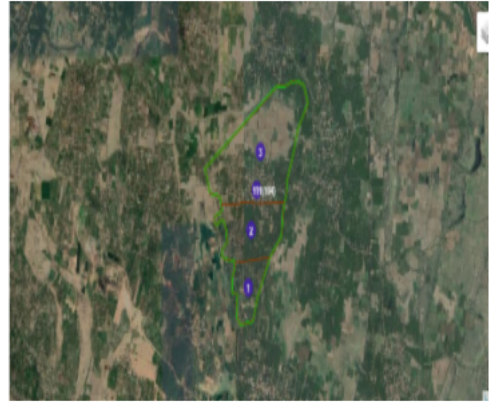

Google Map View