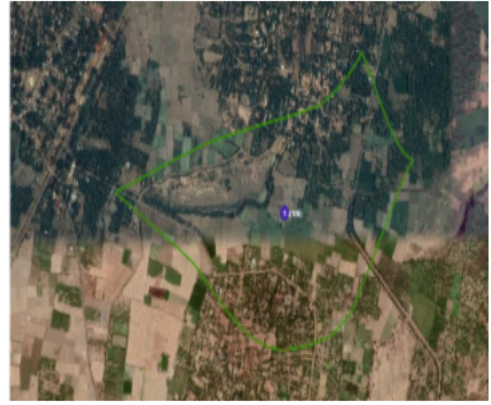

Google Map View