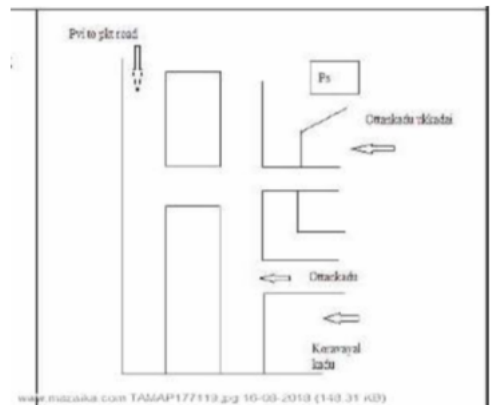

Key MAP View