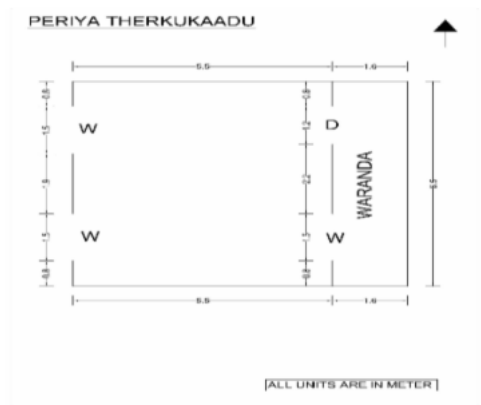

Google Map View

Polling Station Building Front View

Polling Station Front View

Cad View

Key MAP View

1	IQB0737734	பெயர் : கண்ணன் - தந்தையின் பெயர்: சின்னையன் - வீட்டு எண் : 1 வயது : 61 பாலினம் : ஆண்	Photo is available	2	IQB0199919	பெயர் : கணேச மூர்த்தி - தந்தையின் பெயர்: சூட்டையன் - வீட்டு எண் : 1 வயது : 53 பாலினம் : ஆண்	Photo is available	3	IQB0199901	பெயர் : விஜயா - கணவர் பெயர்: கணேசமூர்த்தி - வீட்டு எண் : 1 வயது : 52 பாலினம் : பெண்	Photo is available
4	IQB0258426	பெயர் : சாந்தி - கணவர் பெயர்: பாஸ்கரன் - வீட்டு எண் : 1 வயது : 49 பாலினம் : பெண்	Photo is available	5	IQB0648618	பெயர் : முத்துலெட்சுமி - கணவர் பெயர்: சுப்பிரமணியன் - வீட்டு எண் : 1 வயது : 40 பாலினம் : பெண்	Photo is available	6	IQB0648550	பெயர் : ராம லெட்சுமி - கணவர் பெயர்: சபரிராஜன் - வீட்டு எண் : 1 வயது : 39 பாலினம் : பெண்	Photo is available
7	IQB0200055	பெயர் : முருகானந்தம் - தந்தையின் பெயர்: சுந்தர் ராசு - வீட்டு எண் : 1 வயது : 38 பாலினம் : ஆண்	Photo is available	8	IQB0778480	பெயர் : லதா - கணவர் பெயர்: மோகன் - வீட்டு எண் : 1 வயது : 38 பாலினம் : பெண்	Photo is available	9	IQB0737833	பெயர் : ராஜப்பிரியா - தந்தையின் பெயர்: சிவசாமி - வீட்டு எண் : 1 வயது : 36 பாலினம் : பெண்	Photo is available
10	IQB0648683	பெயர் : முகம்மதுசருக் - தந்தையின் பெயர்: சாகுல் ஹமீது - வீட்டு எண் : 1 வயது : 34 பாலினம் : ஆண்	Photo is available	11	IQB0737767	பெயர் : ராஜா - தந்தையின் பெயர்: சிவசாமி - வீட்டு எண் : 1 வயது : 33 பாலினம் : ஆண்	Photo is available	12	IQB0648725	பெயர் : வைஷ்ணவி - தந்தையின் பெயர்: முருகன் - வீட்டு எண் : 1 வயது : 31 பாலினம் : பெண்	Photo is available
13	IQB0554139	பெயர் : வான்மதி - தந்தையின் பெயர்: முருகேசன் - வீட்டு எண் : 1 வயது : 31 பாலினம் : பெண்	Photo is available	14	IQB0648733	பெயர் : ஜெயசித்ரா - தந்தையின் பெயர்: முருகன் - வீட்டு எண் : 1 வயது : 30 பாலினம் : பெண்	Photo is available	15	IQB0737791	பெயர் : சிவா - தந்தையின் பெயர்: சீனிவாசன் - வீட்டு எண் : 1 வயது : 30 பாலினம் : ஆண்	Photo is available
16	IQB0554345	பெயர் : பாண்டியன் - தந்தையின் பெயர்: மாரியப்பன் - வீட்டு எண் : 1 வயது : 30 பாலினம் : ஆண்	Photo is available	17	IQB0648675	பெயர் : முகம்மது தமீர்அன்சாமி - தந்தையின் பெயர்: சாகுல்ஹமீது - வீட்டு எண் : 1 வயது : 29 பாலினம் : ஆண்	Photo is available	18	IQB0737718	பெயர் : காயத்ரி - தந்தையின் பெயர்: வெங்கடேஷ்வரன் - வீட்டு எண் : 1 வயது : 28 பாலினம் : பெண்	Photo is available
19	IQB0737866	பெயர் : விக்னேஷ்வரன் - தந்தையின் பெயர்: செல்லம் - வீட்டு எண் : 1 வயது : 28 பாலினம் : ஆண்	Photo is available	20	IQB0737759	பெயர் : மகாசாணி - தந்தையின் பெயர்: மாரிமுத்து - வீட்டு எண் : 1 வயது : 28 பாலினம் : பெண்	Photo is available	21	IQB0737783	பெயர் : மகாலெட்சுமி - தந்தையின் பெயர்: நாகரெத்தினம் - வீட்டு எண் : 1 வயது : 28 பாலினம் : பெண்	Photo is available
22	IQB0778506	பெயர் : யாழினி - தந்தையின் பெயர்: செல்வராசு - வீட்டு எண் : 1 வயது : 28 பாலினம் : பெண்	Photo is available	23	IQB0737726	பெயர் : செளமியா - தந்தையின் பெயர்: செல்வம் - வீட்டு எண் : 1 வயது : 28 பாலினம் : பெண்	Photo is available	24	IQB1908821	பெயர் : சதீஷ் தாயின் பெயர்: சுந்தரம்மாள் வீட்டு எண் : 001 வயது : 21 பாலினம் : ஆண்	Photo is available
25	IQB0737742	பெயர் : இராமதாஸ் - தந்தையின் பெயர்: சுப்பிரமணியன் - வீட்டு எண் : 1-3k வயது : 37 பாலினம் : ஆண்	Photo is available	26	IQB0393470	பெயர் : பாலம்மாள் - கணவர் பெயர்: சின்னதம்பி - வீட்டு எண் : 1-4 வயது : 73 பாலினம் : பெண்	Photo is available	27	LXP2156313	பெயர் : மாதவன் மீனாட்சிசுந்தரம் தந்தையின் பெயர்: மீனாட்சிசுந்தரம் - வீட்டு எண் : 1-15 வயது : 42 பாலினம் : ஆண்	Photo is available
28	IQB1308220	பெயர் : தமிழ்செல்வி - கணவர் பெயர்: சுவாமிமுத்து - வீட்டு எண் : 1-17-K வயது : 57 பாலினம் : பெண்	Photo is available	29	IQB0949909	பெயர் : பவிதீரா இளையராஜா கணவர் பெயர்: இளையராஜா வீரப்பன் வீட்டு எண் : 1/35 வயது : 32 பாலினம் : பெண்	Photo is available	30	IQB0648667	பெயர் : இலக்கியா - தந்தையின் பெயர்: கிருஷ்ணக்குமார் - வீட்டு எண் : 1-37 வயது : 38 பாலினம் : பெண்	Photo is available