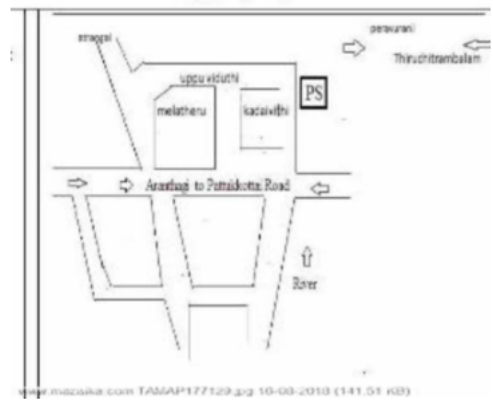

வாக்காளர் பதிவு அலுவலரின்  
கையொப்பம்

Nazri Naksha

Google Map View

Polling Station Building Front View

Polling Station Front View

Cad View

Key MAP View

|   |            |   |            |  |            |
|---|------------|---|------------|--|------------|
| 1<br>பெயர் : அழகர்சாமி -<br>தந்தையின் பெயர்: சிதம்பரம் -<br>வீட்டு எண் : 1<br>வயது : 66 பாலினம் : ஆண்<br>Photo is available     | IQB1323500 | 2<br>பெயர் : ரஸ்யா -<br>கணவர் பெயர்: அழகர்சாமி -<br>வீட்டு எண் : 1<br>வயது : 61 பாலினம் : பெண்<br>Photo is available              | IQB1323518 | 3<br>பெயர் : முத்துலெட்சுமி -<br>கணவர் பெயர்: செல்வம் -<br>வீட்டு எண் : 1<br>வயது : 55 பாலினம் : பெண்<br>Photo is available        | IQB0843698 |
| 4<br>பெயர் : ராணிமுத்து -<br>கணவர் பெயர்: முருகேசன் -<br>வீட்டு எண் : 1<br>வயது : 53 பாலினம் : பெண்<br>Photo is available       | IQB0202606 | 5<br>பெயர் : செந்தில்அதிபன் -<br>தந்தையின் பெயர்: அழகர்சாமி -<br>வீட்டு எண் : 1<br>வயது : 43 பாலினம் : ஆண்<br>Photo is available  | LXP2023588 | 6<br>பெயர் : கல்யாணி -<br>கணவர் பெயர்: ஸ்ரீதர் -<br>வீட்டு எண் : 1<br>வயது : 43 பாலினம் : பெண்<br>Photo is available               | IQB0202424 |
| 7<br>பெயர் : விஜயா -<br>கணவர் பெயர்: மாரிமுத்து -<br>வீட்டு எண் : 1<br>வயது : 43 பாலினம் : பெண்<br>Photo is available           | IQB0202358 | 8<br>பெயர் : மங்கலநாயகி -<br>கணவர் பெயர்: சினிவாசன் -<br>வீட்டு எண் : 1<br>வயது : 43 பாலினம் : பெண்<br>Photo is available         | IQB0556548 | 9<br>பெயர் : கனகராஜ் -<br>தந்தையின் பெயர்: அருணாசலம் -<br>வீட்டு எண் : 1<br>வயது : 42 பாலினம் : ஆண்<br>Photo is available          | IQB0167155 |
| 10<br>பெயர் : ராஜாத்தி -<br>கணவர் பெயர்: பாலசுப்பிரமணியன்<br>வீட்டு எண் : 1<br>வயது : 41 பாலினம் : பெண்<br>Photo is available   | IQB0202416 | 11<br>பெயர் : சரன்யா -<br>தந்தையின் பெயர்: பிரபாகரன் -<br>வீட்டு எண் : 1<br>வயது : 33 பாலினம் : பெண்<br>Photo is available        | IQB0857169 | 12<br>பெயர் : பிரியங்கா -<br>தந்தையின் பெயர்: மாரிமுத்து -<br>வீட்டு எண் : 1<br>வயது : 31 பாலினம் : பெண்<br>Photo is available     | IQB0689497 |
| 13<br>பெயர் : விமலா<br>கணவர் பெயர்: அண்ணாதுரை<br>வீட்டு எண் : 1<br>வயது : 31 பாலினம் : பெண்<br>Photo is available               | IQB1749662 | 14<br>பெயர் : பாரதி -<br>தந்தையின் பெயர்: முத்துராமன் -<br>வீட்டு எண் : 1<br>வயது : 30 பாலினம் : பெண்<br>Photo is available       | IQB0689554 | 15<br>பெயர் : குமரேசன் -<br>தந்தையின் பெயர்: சுப்பிரமணியன் -<br>வீட்டு எண் : 1<br>வயது : 30 பாலினம் : ஆண்<br>Photo is available    | IQB0689547 |
| 16<br>பெயர் : சித்ரா தேவி<br>கணவர் பெயர்: பழனிவேல்<br>வீட்டு எண் : 1<br>வயது : 30 பாலினம் : பெண்<br>Photo is available          | IQB1806165 | 17<br>பெயர் : பிரியதர்ஷினி -<br>தந்தையின் பெயர்: மாரிமுத்து -<br>வீட்டு எண் : 1<br>வயது : 27 பாலினம் : பெண்<br>Photo is available | IQB0843706 | 18<br>பெயர் : அஜித்குமார் -<br>தந்தையின் பெயர்: செல்வம் -<br>வீட்டு எண் : 1<br>வயது : 27 பாலினம் : ஆண்<br>Photo is available       | IQB0843748 |
| 19<br>பெயர் : அஜித்குமார் -<br>தந்தையின் பெயர்: முத்துசாமி -<br>வீட்டு எண் : 1<br>வயது : 27 பாலினம் : ஆண்<br>Photo is available | IQB0843763 | 20<br>பெயர் : சுமதி<br>தந்தையின் பெயர்: கருப்பையன்<br>வீட்டு எண் : 1<br>வயது : 27 பாலினம் : பெண்<br>Photo is available            | IQB1807445 | # 21<br>பெயர் : பசரியா பேகம்<br>கணவர் பெயர்: ராஜமுகமது -<br>வீட்டு எண் : 1-1<br>வயது : 49 பாலினம் : பெண்<br>Photo is available     | LXP1764273 |
| 22<br>பெயர் : மாரிமுத்து -<br>தந்தையின் பெயர்: நல்லையா -<br>வீட்டு எண் : 1-2<br>வயது : 66 பாலினம் : ஆண்<br>Photo is available   | IQB1323526 | 23<br>பெயர் : விஜயா -<br>கணவர் பெயர்: மாரிமுத்து -<br>வீட்டு எண் : 1-2<br>வயது : 61 பாலினம் : பெண்<br>Photo is available          | IQB1323534 | 24<br>பெயர் : சசிகலா -<br>தந்தையின் பெயர்: மாரிமுத்து -<br>வீட்டு எண் : 1-2<br>வயது : 50 பாலினம் : பெண்<br>Photo is available      | LXP1766682 |
| 25<br>பெயர் : வடிவேல் -<br>தந்தையின் பெயர்: சுப்ரமணியன் -<br>வீட்டு எண் : 1-12<br>வயது : 43 பாலினம் : ஆண்<br>Photo is available | IQB0396838 | 26<br>பெயர் : சுபாஷினி -<br>தந்தையின் பெயர்: மாரிமுத்து -<br>வீட்டு எண் : 1-12<br>வயது : 35 பாலினம் : பெண்<br>Photo is available  | IQB0396812 | 27<br>பெயர் : முருகானந்தம் -<br>தந்தையின் பெயர்: செல்வம் -<br>வீட்டு எண் : 1-27-2<br>வயது : 32 பாலினம் : ஆண்<br>Photo is available | IQB0397042 |
| 28<br>பெயர் : இந்திராணி -<br>கணவர் பெயர்: முத்தலிப்பி -<br>வீட்டு எண் : 1-117<br>வயது : 51 பாலினம் : பெண்<br>Photo is available | IQB0038273 | 29<br>பெயர் : விஜயா -<br>கணவர் பெயர்: சுகுமார் -<br>வீட்டு எண் : 1-179<br>வயது : 49 பாலினம் : பெண்<br>Photo is available          | LXP2023596 | 30<br>பெயர் : காயத்திரி -<br>கணவர் பெயர்: மணிகண்டன் -<br>வீட்டு எண் : 1-204<br>வயது : 35 பாலினம் : பெண்<br>Photo is available      | IQB0396895 |