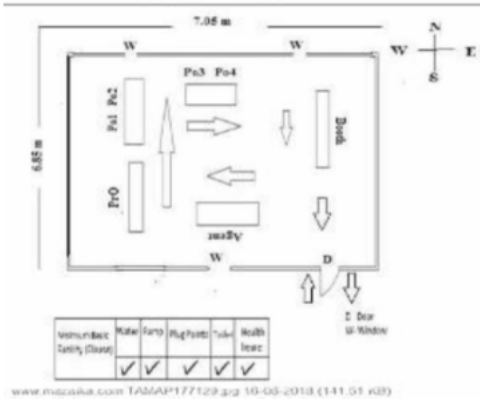

வாக்காளர் பதிவு அலுவலரின்  
கையொப்பம்

Nazri Naksha

Google Map View

Polling Station Building Front View

Polling Station Front View

Cad View

Key MAP View

|   |            |   |            |  |            |
|---|------------|---|------------|--|------------|
| 1<br>பெயர் : அழகர்சாமி -<br>தந்தையின் பெயர்: சிதம்பரம் -<br>வீட்டு எண் : 1<br>வயது : 66 பாலினம் : ஆண்<br>Photo is available     | IQB1323500 | 2<br>பெயர் : ரஸ்யா -<br>கணவர் பெயர்: அழகர்சாமி -<br>வீட்டு எண் : 1<br>வயது : 61 பாலினம் : பெண்<br>Photo is available              | IQB1323518 | 3<br>பெயர் : முத்துலெட்சுமி -<br>கணவர் பெயர்: செல்வம் -<br>வீட்டு எண் : 1<br>வயது : 55 பாலினம் : பெண்<br>Photo is available        | IQB0843698 |
| 4<br>பெயர் : ராணிமுத்து -<br>கணவர் பெயர்: முருகேசன் -<br>வீட்டு எண் : 1<br>வயது : 53 பாலினம் : பெண்<br>Photo is available       | IQB0202606 | 5<br>பெயர் : செந்தில்அதிபன் -<br>தந்தையின் பெயர்: அழகர்சாமி -<br>வீட்டு எண் : 1<br>வயது : 43 பாலினம் : ஆண்<br>Photo is available  | LXP2023588 | 6<br>பெயர் : கல்யாணி -<br>கணவர் பெயர்: ஸ்ரீதர் -<br>வீட்டு எண் : 1<br>வயது : 43 பாலினம் : பெண்<br>Photo is available               | IQB0202424 |
| 7<br>பெயர் : விஜயா -<br>கணவர் பெயர்: மாரிமுத்து -<br>வீட்டு எண் : 1<br>வயது : 43 பாலினம் : பெண்<br>Photo is available           | IQB0202358 | 8<br>பெயர் : மங்கலநாயகி -<br>கணவர் பெயர்: சினிவாசன் -<br>வீட்டு எண் : 1<br>வயது : 43 பாலினம் : பெண்<br>Photo is available         | IQB0556548 | 9<br>பெயர் : கனகராஜ் -<br>தந்தையின் பெயர்: அருணாசலம் -<br>வீட்டு எண் : 1<br>வயது : 42 பாலினம் : ஆண்<br>Photo is available          | IQB0167155 |
| 10<br>பெயர் : ராஜாத்தி -<br>கணவர் பெயர்: பாலசுப்பிரமணியன்<br>வீட்டு எண் : 1<br>வயது : 41 பாலினம் : பெண்<br>Photo is available   | IQB0202416 | 11<br>பெயர் : சரன்யா -<br>தந்தையின் பெயர்: பிரபாகரன் -<br>வீட்டு எண் : 1<br>வயது : 33 பாலினம் : பெண்<br>Photo is available        | IQB0857169 | 12<br>பெயர் : பிரியங்கா -<br>தந்தையின் பெயர்: மாரிமுத்து -<br>வீட்டு எண் : 1<br>வயது : 31 பாலினம் : பெண்<br>Photo is available     | IQB0689497 |
| 13<br>பெயர் : விமலா<br>கணவர் பெயர்: அண்ணாதுரை<br>வீட்டு எண் : 1<br>வயது : 31 பாலினம் : பெண்<br>Photo is available               | IQB1749662 | 14<br>பெயர் : பாரதி -<br>தந்தையின் பெயர்: முத்துராமன் -<br>வீட்டு எண் : 1<br>வயது : 30 பாலினம் : பெண்<br>Photo is available       | IQB0689554 | 15<br>பெயர் : குமரேசன் -<br>தந்தையின் பெயர்: சுப்பிரமணியன் -<br>வீட்டு எண் : 1<br>வயது : 30 பாலினம் : ஆண்<br>Photo is available    | IQB0689547 |
| 16<br>பெயர் : சித்ரா தேவி<br>கணவர் பெயர்: பழனிவேல்<br>வீட்டு எண் : 1<br>வயது : 30 பாலினம் : பெண்<br>Photo is available          | IQB1806165 | 17<br>பெயர் : பிரியதர்ஷினி -<br>தந்தையின் பெயர்: மாரிமுத்து -<br>வீட்டு எண் : 1<br>வயது : 27 பாலினம் : பெண்<br>Photo is available | IQB0843706 | 18<br>பெயர் : அஜித்குமார் -<br>தந்தையின் பெயர்: செல்வம் -<br>வீட்டு எண் : 1<br>வயது : 27 பாலினம் : ஆண்<br>Photo is available       | IQB0843748 |
| 19<br>பெயர் : அஜித்குமார் -<br>தந்தையின் பெயர்: முத்துசாமி -<br>வீட்டு எண் : 1<br>வயது : 27 பாலினம் : ஆண்<br>Photo is available | IQB0843763 | 20<br>பெயர் : சுமதி<br>தந்தையின் பெயர்: கருப்பையன்<br>வீட்டு எண் : 1<br>வயது : 27 பாலினம் : பெண்<br>Photo is available            | IQB1807445 | # 21<br>பெயர் : பசரியா பேகம்<br>கணவர் பெயர்: ராஜமுகமது -<br>வீட்டு எண் : 1-1<br>வயது : 49 பாலினம் : பெண்<br>Photo is available     | LXP1764273 |
| 22<br>பெயர் : மாரிமுத்து -<br>தந்தையின் பெயர்: நல்லையா -<br>வீட்டு எண் : 1-2<br>வயது : 66 பாலினம் : ஆண்<br>Photo is available   | IQB1323526 | 23<br>பெயர் : விஜயா -<br>கணவர் பெயர்: மாரிமுத்து -<br>வீட்டு எண் : 1-2<br>வயது : 61 பாலினம் : பெண்<br>Photo is available          | IQB1323534 | 24<br>பெயர் : சசிகலா -<br>தந்தையின் பெயர்: மாரிமுத்து -<br>வீட்டு எண் : 1-2<br>வயது : 50 பாலினம் : பெண்<br>Photo is available      | LXP1766682 |
| 25<br>பெயர் : வடிவேல் -<br>தந்தையின் பெயர்: சுப்ரமணியன் -<br>வீட்டு எண் : 1-12<br>வயது : 43 பாலினம் : ஆண்<br>Photo is available | IQB0396838 | 26<br>பெயர் : சுபாஷினி -<br>தந்தையின் பெயர்: மாரிமுத்து -<br>வீட்டு எண் : 1-12<br>வயது : 35 பாலினம் : பெண்<br>Photo is available  | IQB0396812 | 27<br>பெயர் : முருகானந்தம் -<br>தந்தையின் பெயர்: செல்வம் -<br>வீட்டு எண் : 1-27-2<br>வயது : 32 பாலினம் : ஆண்<br>Photo is available | IQB0397042 |
| 28<br>பெயர் : இந்திராணி -<br>கணவர் பெயர்: முத்தலிப்பி -<br>வீட்டு எண் : 1-117<br>வயது : 51 பாலினம் : பெண்<br>Photo is available | IQB0038273 | 29<br>பெயர் : விஜயா -<br>கணவர் பெயர்: சுகுமார் -<br>வீட்டு எண் : 1-179<br>வயது : 49 பாலினம் : பெண்<br>Photo is available          | LXP2023596 | 30<br>பெயர் : காயத்திரி -<br>கணவர் பெயர்: மணிகண்டன் -<br>வீட்டு எண் : 1-204<br>வயது : 35 பாலினம் : பெண்<br>Photo is available      | IQB0396895 |