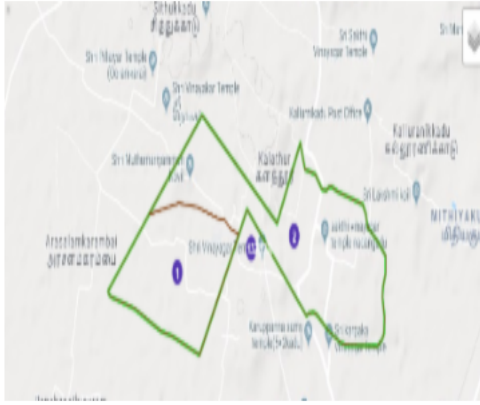

3. வாக்குச் சாவடியின் விவரங்கள்

வாக்குச் சாவடியின் எண் மற்றும் பெயர் : 141 - ஊராட்சி ஒன்றிய தொடக்கப்பள்ளி கிழக்கு, வடக்கு பகுதி, களத்தூர் நாடாங்காடு -614816 வாக்குச் சாவடியின் முகவரி : ஊராட்சி ஒன்றிய தொடக்கப்பள்ளி கிழக்கு, வடக்கு பகுதி, களத்தூர் நாடாங்காடு -614816	வாக்குச் சாவடியின் வகைப்பாடு (ஆண்/பெண்/பொது)	பொது
	துணை வாக்குச் சாவடிகளின் எண்ணிக்கை :	0

4. வாக்காளர்களின் எண்ணிக்கை

தொடங்கும் வரிசை எண்	முடியும் வரிசை எண்.	நிகர வாக்காளர்களின் எண்ணிக்கை			
		ஆண்	பெண்	மூன்றாம் பாலினம்	மொத்தம்
1	825	389	432	0	821

கையொப்பம்

Nazri Naksha

Google Map View

Polling Station Building Front View