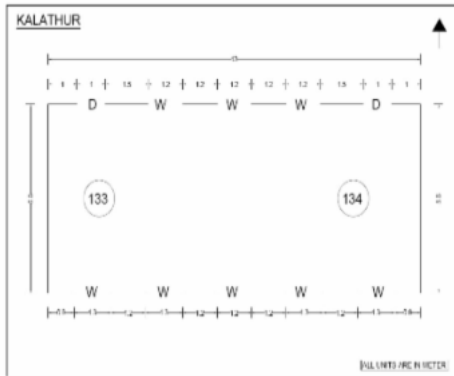

கையொப்பம்

Nazri Naksha

Google Map View

Polling Station Building Front View

Polling Station Front View

Cad View

Key MAP View

| | | | | | | | | | | | |
|----|------------|---|--------------------|----|------------|--|--------------------|----|------------|--|--------------------|
| 1 | IQB0842476 | பெயர் : ஷேக் முகமது - தந்தையின் பெயர்: மீரா சாகிப் - வீட்டு எண் : 1 வயது : 62 பாலினம் : ஆண் | Photo is available | 2 | LXP1741206 | பெயர் : ஷேக்தாவுத் - தந்தையின் பெயர்: அப்தாலிப் - வீட்டு எண் : 1 வயது : 59 பாலினம் : ஆண் | Photo is available | 3 | IQB0399659 | பெயர் : சாந்தி - கணவர் பெயர்: கர்ணன் - வீட்டு எண் : 1 வயது : 58 பாலினம் : பெண் | Photo is available |
| 4 | IQB0399774 | பெயர் : வடுகம்மாள் - கணவர் பெயர்: வைரவன் - வீட்டு எண் : 1 வயது : 53 பாலினம் : பெண் | Photo is available | 5 | IQB0842468 | பெயர் : சிங்காரவேல் - தந்தையின் பெயர்: ராமச்சந்திரன் - வீட்டு எண் : 1 வயது : 47 பாலினம் : ஆண் | Photo is available | 6 | IQB0399618 | பெயர் : கோபாலகிருஷ்ணன் தந்தையின் பெயர்: கோவிந்தராஜன் வீட்டு எண் : 1 வயது : 39 பாலினம் : ஆண் | Photo is available |
| 7 | IQB0399329 | பெயர் : ராமசுப்பிரமணியன் - தந்தையின் பெயர்: கணேசன் - வீட்டு எண் : 1 வயது : 38 பாலினம் : ஆண் | Photo is available | 8 | IQB0739078 | பெயர் : முருகானந்தம் - தந்தையின் பெயர்: சீனிவாசன் - வீட்டு எண் : 1 வயது : 31 பாலினம் : ஆண் | Photo is available | 9 | IQB0515361 | பெயர் : கார்த்திகா - தந்தையின் பெயர்: சுவாமிநாதன் - வீட்டு எண் : 1 வயது : 31 பாலினம் : பெண் | Photo is available |
| 10 | IQB0739144 | பெயர் : சினேகா - தந்தையின் பெயர்: சின்னத்தம்பி - வீட்டு எண் : 1 வயது : 29 பாலினம் : பெண் | Photo is available | 11 | IQB0739003 | பெயர் : சிவபாரதி - தந்தையின் பெயர்: ராஜேந்திரன் - வீட்டு எண் : 1 வயது : 28 பாலினம் : ஆண் | Photo is available | 12 | IQB1806538 | பெயர் : நவீன் குமார் தந்தையின் பெயர்: ரமசாமி வீட்டு எண் : 1 வயது : 23 பாலினம் : ஆண் | Photo is available |
| 13 | IQB2060549 | பெயர் : மஹபூர் ரா தந்தையின் பெயர்: ராமசுப்பிரமணியன் வீட்டு எண் : 1 வயது : 19 பாலினம் : பெண் | Photo is available | 14 | IQB0650754 | பெயர் : பானுப்பிரியா - தந்தையின் பெயர்: தங்கராசு - வீட்டு எண் : 1-83 வயது : 30 பாலினம் : பெண் | Photo is available | 15 | IQB0650762 | பெயர் : டயாணி - தந்தையின் பெயர்: ரவி - வீட்டு எண் : 1-101 வயது : 31 பாலினம் : பெண் | Photo is available |
| 16 | IQB0650747 | பெயர் : காவேரி - தந்தையின் பெயர்: வீரப்பன் - வீட்டு எண் : 1-119 வயது : 29 பாலினம் : பெண் | Photo is available | 17 | IQB0650721 | பெயர் : பிரணிகுமார் - தந்தையின் பெயர்: சின்னத்துரை - வீட்டு எண் : 1-125 வயது : 37 பாலினம் : ஆண் | Photo is available | 18 | IQB1316363 | பெயர் : அப்துல்மஜீது - தந்தையின் பெயர்: சேக்முகமது - வீட்டு எண் : 2 வயது : 56 பாலினம் : ஆண் | Photo is available |
| 19 | IQB1316371 | பெயர் : காமிலாபானு - கணவர் பெயர்: அப்துல்மஜீது - வீட்டு எண் : 2 வயது : 51 பாலினம் : பெண் | Photo is available | 20 | IQB1798867 | பெயர் : வினோதா தந்தையின் பெயர்: திருவேங்கடம் வீட்டு எண் : 2-109-ஏஃப் வயது : 26 பாலினம் : பெண் | Photo is available | 21 | IQB0399121 | பெயர் : கணேசன் - தந்தையின் பெயர்: பழனிவேல் - வீட்டு எண் : 2-295-3 வயது : 45 பாலினம் : ஆண் | Photo is available |
| 22 | IQB0399139 | பெயர் : பெரியநாயகி - கணவர் பெயர்: கணேசன் - வீட்டு எண் : 2-295-3 வயது : 40 பாலினம் : பெண் | Photo is available | 23 | IQB1316389 | பெயர் : அமீர்ஃவி - கணவர் பெயர்: நாசூர்கனி - வீட்டு எண் : 3 வயது : 74 பாலினம் : பெண் | Photo is available | 24 | IQB0606905 | பெயர் : ராஜாஜெர்பு - தந்தையின் பெயர்: நாசூர்கனி - வீட்டு எண் : 3 வயது : 55 பாலினம் : ஆண் | Photo is available |
| 25 | IQB0399345 | பெயர் : பவித்ரா - கணவர் பெயர்: சரவணன் - வீட்டு எண் : 3 வயது : 38 பாலினம் : பெண் | Photo is available | 26 | IQB1982784 | பெயர் : பவித்ரா சரவணன் கணவர் பெயர்: சரவணன் வீட்டு எண் : 03 வயது : 38 பாலினம் : பெண் | Photo is available | 27 | IQB0096495 | பெயர் : மணிகண்டன் - தந்தையின் பெயர்: சிலம்பரம் - வீட்டு எண் : 3-239 வயது : 41 பாலினம் : ஆண் | Photo is available |
| 28 | IQB0287920 | பெயர் : கீர்த்திகா - தந்தையின் பெயர்: நாகராஜன் - வீட்டு எண் : 3-259 வயது : 35 பாலினம் : பெண் | Photo is available | 29 | IQB0792572 | பெயர் : ராஜவேல் - தந்தையின் பெயர்: இராஜேந்திரன் - வீட்டு எண் : 3-262 வயது : 28 பாலினம் : ஆண் | Photo is available | 30 | IQB0857417 | பெயர் : நந்தினி - கணவர் பெயர்: அய்யாக்கண்ணு - வீட்டு எண் : 3-273 வயது : 34 பாலினம் : பெண் | Photo is available |