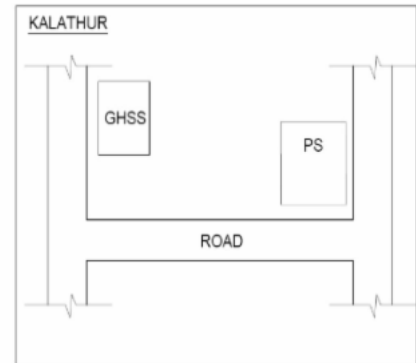

கையொப்பம்

Nazri Naksha

Google Map View

Polling Station Building Front View

Polling Station Front View

Cad View

Key MAP View

| | | | | | | | | | | | |
|----|------------|---|--------------------|----|------------|--|--------------------|----|------------|--|--------------------|
| 1 | IQB0842476 | பெயர் : ஷேக் முகமது - தந்தையின் பெயர்: மீரா சாகிப் - வீட்டு எண் : 1 வயது : 62 பாலினம் : ஆண் | Photo is available | 2 | LXP1741206 | பெயர் : ஷேக்தாவுத் - தந்தையின் பெயர்: அப்தாலிப் - வீட்டு எண் : 1 வயது : 59 பாலினம் : ஆண் | Photo is available | 3 | IQB0399659 | பெயர் : சாந்தி - கணவர் பெயர்: கர்ணன் - வீட்டு எண் : 1 வயது : 58 பாலினம் : பெண் | Photo is available |
| 4 | IQB0399774 | பெயர் : வடுகம்மாள் - கணவர் பெயர்: வைரவன் - வீட்டு எண் : 1 வயது : 53 பாலினம் : பெண் | Photo is available | 5 | IQB0842468 | பெயர் : சிங்காரவேல் - தந்தையின் பெயர்: ராமச்சந்திரன் - வீட்டு எண் : 1 வயது : 47 பாலினம் : ஆண் | Photo is available | 6 | IQB0399618 | பெயர் : கோபாலகிருஷ்ணன் தந்தையின் பெயர்: கோவிந்தராஜன் வீட்டு எண் : 1 வயது : 39 பாலினம் : ஆண் | Photo is available |
| 7 | IQB0399329 | பெயர் : ராமசுப்பிரமணியன் - தந்தையின் பெயர்: கணேசன் - வீட்டு எண் : 1 வயது : 38 பாலினம் : ஆண் | Photo is available | 8 | IQB0739078 | பெயர் : முருகானந்தம் - தந்தையின் பெயர்: சீனிவாசன் - வீட்டு எண் : 1 வயது : 31 பாலினம் : ஆண் | Photo is available | 9 | IQB0515361 | பெயர் : கார்த்திகா - தந்தையின் பெயர்: சுவாமிநாதன் - வீட்டு எண் : 1 வயது : 31 பாலினம் : பெண் | Photo is available |
| 10 | IQB0739144 | பெயர் : சினேகா - தந்தையின் பெயர்: சின்னத்தம்பி - வீட்டு எண் : 1 வயது : 29 பாலினம் : பெண் | Photo is available | 11 | IQB0739003 | பெயர் : சிவபாரதி - தந்தையின் பெயர்: ராஜேந்திரன் - வீட்டு எண் : 1 வயது : 28 பாலினம் : ஆண் | Photo is available | 12 | IQB1806538 | பெயர் : நவீன் குமார் தந்தையின் பெயர்: ரமசாமி வீட்டு எண் : 1 வயது : 23 பாலினம் : ஆண் | Photo is available |
| 13 | IQB2060549 | பெயர் : மஹபூர் ரா தந்தையின் பெயர்: ராமசுப்பிரமணியன் வீட்டு எண் : 1 வயது : 19 பாலினம் : பெண் | Photo is available | 14 | IQB0650754 | பெயர் : பானுப்பிரியா - தந்தையின் பெயர்: தங்கராசு - வீட்டு எண் : 1-83 வயது : 30 பாலினம் : பெண் | Photo is available | 15 | IQB0650762 | பெயர் : டயாணி - தந்தையின் பெயர்: ரவி - வீட்டு எண் : 1-101 வயது : 31 பாலினம் : பெண் | Photo is available |
| 16 | IQB0650747 | பெயர் : காவேரி - தந்தையின் பெயர்: வீரப்பன் - வீட்டு எண் : 1-119 வயது : 29 பாலினம் : பெண் | Photo is available | 17 | IQB0650721 | பெயர் : பிரணிகுமார் - தந்தையின் பெயர்: சின்னத்துரை - வீட்டு எண் : 1-125 வயது : 37 பாலினம் : ஆண் | Photo is available | 18 | IQB1316363 | பெயர் : அப்துல்மஜீது - தந்தையின் பெயர்: சேக்முகமது - வீட்டு எண் : 2 வயது : 56 பாலினம் : ஆண் | Photo is available |
| 19 | IQB1316371 | பெயர் : காமிலாபானு - கணவர் பெயர்: அப்துல்மஜீது - வீட்டு எண் : 2 வயது : 51 பாலினம் : பெண் | Photo is available | 20 | IQB1798867 | பெயர் : வினோதா தந்தையின் பெயர்: திருவேங்கடம் வீட்டு எண் : 2-109-ஏஃப் வயது : 26 பாலினம் : பெண் | Photo is available | 21 | IQB0399121 | பெயர் : கணேசன் - தந்தையின் பெயர்: பழனிவேல் - வீட்டு எண் : 2-295-3 வயது : 45 பாலினம் : ஆண் | Photo is available |
| 22 | IQB0399139 | பெயர் : பெரியநாயகி - கணவர் பெயர்: கணேசன் - வீட்டு எண் : 2-295-3 வயது : 40 பாலினம் : பெண் | Photo is available | 23 | IQB1316389 | பெயர் : அமீர்ஃவி - கணவர் பெயர்: நாசூர்கனி - வீட்டு எண் : 3 வயது : 74 பாலினம் : பெண் | Photo is available | 24 | IQB0606905 | பெயர் : ராஜாஜெர்பு - தந்தையின் பெயர்: நாசூர்கனி - வீட்டு எண் : 3 வயது : 55 பாலினம் : ஆண் | Photo is available |
| 25 | IQB0399345 | பெயர் : பவித்ரா - கணவர் பெயர்: சரவணன் - வீட்டு எண் : 3 வயது : 38 பாலினம் : பெண் | Photo is available | 26 | IQB1982784 | பெயர் : பவித்ரா சரவணன் கணவர் பெயர்: சரவணன் வீட்டு எண் : 03 வயது : 38 பாலினம் : பெண் | Photo is available | 27 | IQB0096495 | பெயர் : மணிகண்டன் - தந்தையின் பெயர்: சிலம்பரம் - வீட்டு எண் : 3-239 வயது : 41 பாலினம் : ஆண் | Photo is available |
| 28 | IQB0287920 | பெயர் : கீர்த்திகா - தந்தையின் பெயர்: நாகராஜன் - வீட்டு எண் : 3-259 வயது : 35 பாலினம் : பெண் | Photo is available | 29 | IQB0792572 | பெயர் : ராஜவேல் - தந்தையின் பெயர்: இராஜேந்திரன் - வீட்டு எண் : 3-262 வயது : 28 பாலினம் : ஆண் | Photo is available | 30 | IQB0857417 | பெயர் : நந்தினி - கணவர் பெயர்: அய்யாக்கண்ணு - வீட்டு எண் : 3-273 வயது : 34 பாலினம் : பெண் | Photo is available |