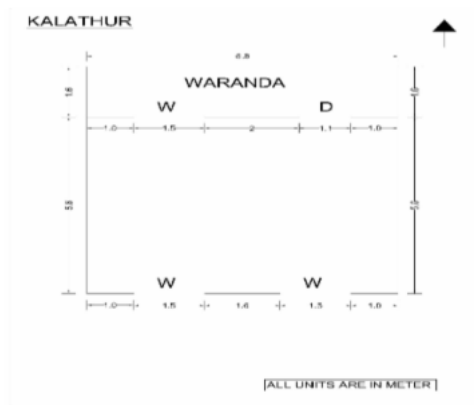

Google Map View

Polling Station Building Front View

Polling Station Front View

Cad View

Key MAP View

1	IQB1346667	பெயர் : சீனிவாசன் - தந்தையின் பெயர்: அரங்குளவன் - வீட்டு எண் : 1 வயது : 59 பாலினம் : ஆண்	Photo is available	2	LXP1742048	பெயர் : பரமேஸ்வரி - தந்தையின் பெயர்: சீனிவாசன் - வீட்டு எண் : 1 வயது : 51 பாலினம் : பெண்	Photo is available	3	IQB1346675	பெயர் : கண்ணன் - தந்தையின் பெயர்: நல்லையன் - வீட்டு எண் : 1 வயது : 50 பாலினம் : ஆண்	Photo is available
4	IQB0779868	பெயர் : இலக்கியா - கணவர் பெயர்: தமிழ்வாணன் - வீட்டு எண் : 1 வயது : 30 பாலினம் : பெண்	Photo is available	5	IQB0841916	பெயர் : கௌசல்யா - தந்தையின் பெயர்: விஜேந்திரன் - வீட்டு எண் : 1 வயது : 27 பாலினம் : பெண்	Photo is available	6	IQB0041012	பெயர் : சுசீலா - கணவர் பெயர்: கண்ணன் - வீட்டு எண் : 1-1 வயது : 51 பாலினம் : பெண்	Photo is available
7	IQB0897553	பெயர் : புஷ்பா தந்தையின் பெயர்: மதியழகன் வீட்டு எண் : 1-1 வயது : 26 பாலினம் : பெண்	Photo is available	8	IQB1911007	பெயர் : கீர்த்தனா தந்தையின் பெயர்: மதியழகன் வீட்டு எண் : 1/1 வயது : 23 பாலினம் : பெண்	Photo is available	9	IQB1817204	பெயர் : சபரிநிவாஸ் தந்தையின் பெயர்: பாலன் வீட்டு எண் : 1/2 வயது : 23 பாலினம் : ஆண்	Photo is available
10	IQB0928614	பெயர் : பிரேமலா தந்தையின் பெயர்: சுந்தர்ராசு வீட்டு எண் : 1/3 வயது : 25 பாலினம் : பெண்	Photo is available	11	IQB0401877	பெயர் : சரவணன் - தந்தையின் பெயர்: செல்லத்துரை - வீட்டு எண் : 1-4 வயது : 33 பாலினம் : ஆண்	Photo is available	12	IQB0739441	பெயர் : மகேஸ்வரி - கணவர் பெயர்: சரவணன் - வீட்டு எண் : 1-4 வயது : 28 பாலினம் : பெண்	Photo is available
13	LXP2002285	பெயர் : மணிகண்டன் - தாயின் பெயர்: தெய்வாணை - வீட்டு எண் : 1-5 வயது : 41 பாலினம் : ஆண்	Photo is available	14	IQB0841809	பெயர் : ரஞ்சிதா - தந்தையின் பெயர்: நடராஜன் - வீட்டு எண் : 1-5 வயது : 27 பாலினம் : பெண்	Photo is available	15	IQB0841791	பெயர் : வான்மதி - தந்தையின் பெயர்: மணி - வீட்டு எண் : 1-6 வயது : 27 பாலினம் : பெண்	Photo is available
16	IQB0167379	பெயர் : குணசேகரன் - தந்தையின் பெயர்: தங்கவேல் - வீட்டு எண் : 1-7-1 வயது : 52 பாலினம் : ஆண்	Photo is available	17	IQB0167387	பெயர் : மாரியம்மாள் - கணவர் பெயர்: குணசேகரன் - வீட்டு எண் : 1-7-1 வயது : 48 பாலினம் : பெண்	Photo is available	18	IQB0651224	பெயர் : செல்வராணி - தந்தையின் பெயர்: செல்லத்துரை - வீட்டு எண் : 1-8g வயது : 31 பாலினம் : பெண்	Photo is available
19	IQB0171116	பெயர் : ராசேந்திரன் - தந்தையின் பெயர்: கருப்பையா - வீட்டு எண் : 1-9 வயது : 54 பாலினம் : ஆண்	Photo is available	20	IQB0167536	பெயர் : பனிமலர் - கணவர் பெயர்: ராசேந்திரன் - வீட்டு எண் : 1-9 வயது : 47 பாலினம் : பெண்	Photo is available	21	LXP2129310	பெயர் : சஸ்வரி - கணவர் பெயர்: தர்மராஜ் - வீட்டு எண் : 1-9 வயது : 45 பாலினம் : பெண்	Photo is available
22	IQB1764240	பெயர் : சினேகா தந்தையின் பெயர்: தங்கராசு வீட்டு எண் : 1/10 வயது : 24 பாலினம் : பெண்	Photo is available	23	IQB0651307	பெயர் : சுப்ரமணியன் - தந்தையின் பெயர்: சின்னப்பா - வீட்டு எண் : 1-13 வயது : 32 பாலினம் : ஆண்	Photo is available	24	IQB0167460	பெயர் : ரமேஷ் - தந்தையின் பெயர்: சன்னாசி - வீட்டு எண் : 1-14 வயது : 35 பாலினம் : ஆண்	Photo is available
25	IQB0841569	பெயர் : விமலா - கணவர் பெயர்: சிவஞானம் - வீட்டு எண் : 1-15 வயது : 46 பாலினம் : பெண்	Photo is available	26	IQB0148627	பெயர் : சிவஞானம் - தந்தையின் பெயர்: கருப்பையா - வீட்டு எண் : 1-15 வயது : 45 பாலினம் : ஆண்	Photo is available	27	IQB0148551	பெயர் : திருநாவுக்கரசு - தந்தையின் பெயர்: முத்தன் - வீட்டு எண் : 1-16 வயது : 45 பாலினம் : ஆண்	Photo is available
28	IQB0167486	பெயர் : காளியம்மாள் - கணவர் பெயர்: திருநாவுக்கரசு - வீட்டு எண் : 1-16 வயது : 39 பாலினம் : பெண்	Photo is available	29	IQB0167478	பெயர் : தனவேந்தன் - தந்தையின் பெயர்: முத்தன் - வீட்டு எண் : 1-16 வயது : 38 பாலினம் : ஆண்	Photo is available	30	LXP2179281	பெயர் : சாந்தி - கணவர் பெயர்: அருள் வீட்டு எண் : 1-17 வயது : 44 பாலினம் : பெண்	Photo is available