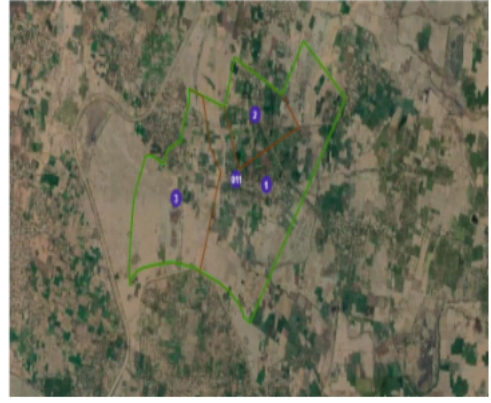

3. வாக்குச் சாவடியின் விவரங்கள்

வாக்குச் சாவடியின் எண் மற்றும் பெயர் : 15 - அரசு மேல்நிலைப் பள்ளி கிழக்கு பார்த்த, தெற்கு பகுதி, பெரியக்கோட்டைக்காடு-614628 வாக்குச் சாவடியின் முகவரி : அரசு மேல்நிலைப் பள்ளி கிழக்கு பார்த்த, தெற்கு பகுதி, பெரியக்கோட்டைக்காடு-614628	வாக்குச் சாவடியின் வகைப்பாடு (ஆண்/பெண்/பொது)	
	துணை வாக்குச் சாவடிகளின் எண்ணிக்கை :	0

4. வாக்காளர்களின் எண்ணிக்கை

தொடங்கும் வரிசை எண்	முடியும் வரிசை எண்.	நிகர வாக்காளர்களின் எண்ணிக்கை			
		ஆண்	பெண்	மூன்றாம் பாலினம்	மொத்தம்
1	279	138	141	0	279

கையொப்பம்

Nazri Naksha

Google Map View

Polling Station Building Front View

www.mazaka.com TAMAP177011.jpg 17-08-2018 (127.57 KB)

Polling Station Front View

www.mazaka.com TAMAP177011.jpg 17-08-2018 (127.57 KB)

Cad View

Key MAP View

சட்டமன்றத் தொகுதியின் எண் மற்றும் பெயர் : 177-பேராவூரணி
பிரிவு எண் மற்றும் பெயர் 1-பெரியகோட்டைகாடு (வ.கி) வெங்கரை (ஊ), சின்ன கோட்டைக் காடு வார்டு-3