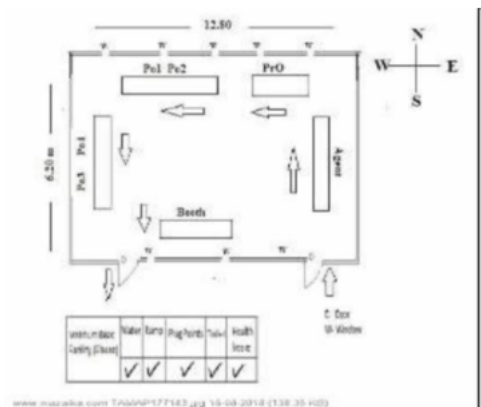

**Nazri Naksha**

**Google Map View**

**Polling Station Building Front View**

**Polling Station Front View**

**Cad View**

**Key MAP View**

சட்டமன்றத் தொகுதியின் எண் மற்றும் பெயர் : 177-பேராலுரணி  
பிரிவு எண் மற்றும் பெயர் 1-பெரியநாயகிபுரம் (வ.கி) மற்றும் (ஊ), பெரியநாயகிபுரம் வார்டு-3