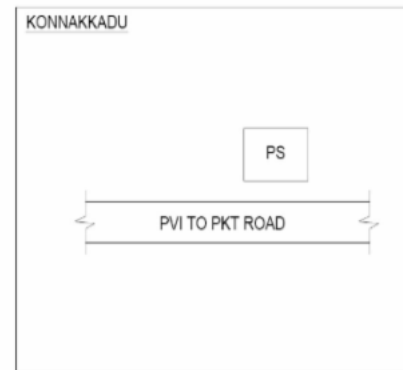

Key MAP View