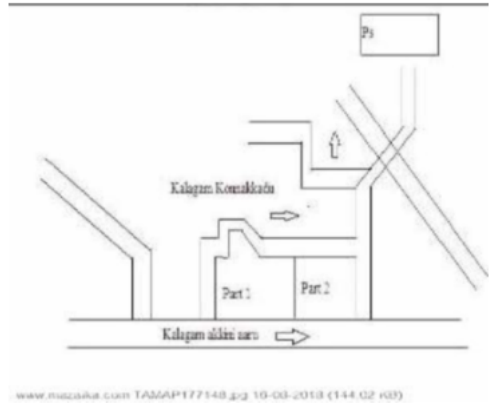

Key MAP View