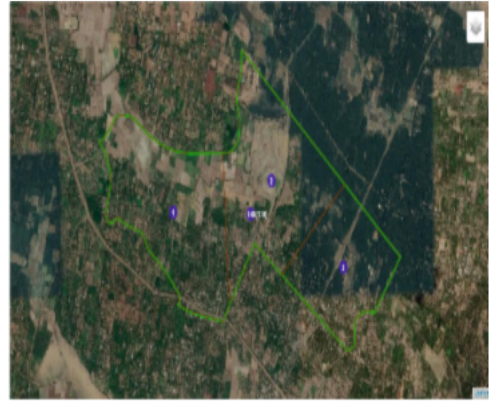

### 3. வாக்குச் சாவடியின் விவரங்கள்

வாக்குச் சாவடியின் எண் மற்றும் பெயர் : 160 - அரசு உயர் நிலைப்பள்ளி வடக்கு பார்த்த கட்டிடம், மேற்கு பகுதி , கொன்றைக்காடு 614804  வாக்குச் சாவடியின் முகவரி : அரசு உயர் நிலைப்பள்ளி வடக்கு பார்த்த கட்டிடம், மேற்கு பகுதி , கொன்றைக்காடு 614804	<b>வாக்குச் சாவடியின் வகைப்பாடு (ஆண்/பெண்/பொது)</b>	பொது
	<b>துணை வாக்குச் சாவடிகளின் எண்ணிக்கை :</b>	0

### 4. வாக்காளர்களின் எண்ணிக்கை

தொடங்கும் வரிசை எண்	முடியும் வரிசை எண்.	நிகர வாக்காளர்களின் எண்ணிக்கை			
		ஆண்	பெண்	மூன்றாம் பாலினம்	மொத்தம்
1	1135	565	566	0	1131

கையொப்பம்

**Nazri Naksha**

**Google Map View**