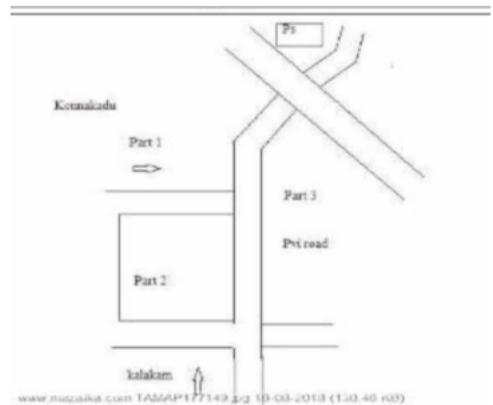

Key MAP View