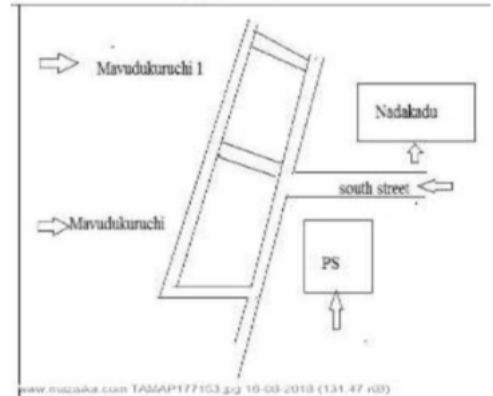

Key MAP View