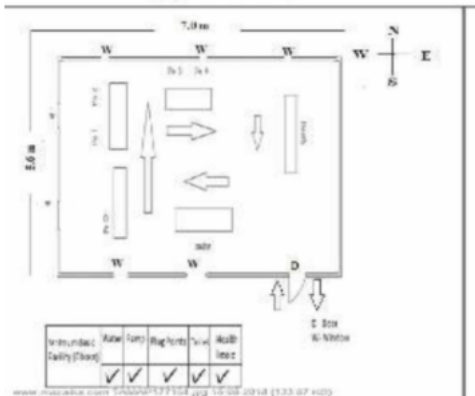

Google Map View

Polling Station Building Front View

Polling Station Front View

Cad View

Key MAP View

1	IQB0099010	பெயர் : பெருமாள் - தந்தையின் பெயர்: சிங்காரம் - வீட்டு எண் : 1 வயது : 67 பாலினம் : ஆண்	Photo is available	2	LXP2182541	பெயர் : ஈஸ்வரி - கணவர் பெயர்: நாராயணன் - வீட்டு எண் : 1 வயது : 55 பாலினம் : பெண்	Photo is available	3	LXP2182558	பெயர் : ஞானம்பாள் - கணவர் பெயர்: ராஜேந்திரன் - வீட்டு எண் : 1 வயது : 55 பாலினம் : பெண்	Photo is available
4	IQB0218511	பெயர் : ஆல்வி - கணவர் பெயர்: ராசு - வீட்டு எண் : 1 வயது : 45 பாலினம் : பெண்	Photo is available	5	IQB0218628	பெயர் : சூமதி - கணவர் பெயர்: பழனிவேல் - வீட்டு எண் : 1 வயது : 44 பாலினம் : பெண்	Photo is available	6	IQB0218719	பெயர் : முருகேசன் - தந்தையின் பெயர்: ராஜேந்திரன் - வீட்டு எண் : 1 வயது : 36 பாலினம் : ஆண்	Photo is available
7	IQB0218735	பெயர் : மூர்த்தி - தந்தையின் பெயர்: பெருமாள் - வீட்டு எண் : 1 வயது : 34 பாலினம் : ஆண்	Photo is available	8	IQB0762955	பெயர் : சரளா - தந்தையின் பெயர்: முருகானந்தம் - வீட்டு எண் : 1 வயது : 34 பாலினம் : பெண்	Photo is available	9	IQB0564484	பெயர் : பாண்டி - தந்தையின் பெயர்: முருகன் - வீட்டு எண் : 1 வயது : 30 பாலினம் : ஆண்	Photo is available
10	IQB0655001	பெயர் : நீலகண்டன் - தந்தையின் பெயர்: ராமகிருஷ்ணன் - வீட்டு எண் : 1 வயது : 29 பாலினம் : ஆண்	Photo is available	11	IQB1779545	பெயர் : பாலாஜி தந்தையின் பெயர்: பாஸ்கரன் வீட்டு எண் : 1 வயது : 24 பாலினம் : ஆண்	Photo is available	12	IQB0048561	பெயர் : சிவபாலன் - தந்தையின் பெயர்: சந்தானம் - வீட்டு எண் : 1-6 வயது : 48 பாலினம் : ஆண்	Photo is available
13	IQB0048538	பெயர் : கவிதா - தந்தையின் பெயர்: சிவபாலன் - வீட்டு எண் : 1-6 வயது : 43 பாலினம் : பெண்	Photo is available	14	IQB0930396	பெயர் : சரஸ்வதி வீ தந்தையின் பெயர்: வீரமுத்து வீட்டு எண் : 1/388 வயது : 26 பாலினம் : பெண்	Photo is available	15	IQB1401868	பெயர் : கணேசன் - தந்தையின் பெயர்: முத்துவீரக்கோனார் - வீட்டு எண் : 2 வயது : 79 பாலினம் : ஆண்	Photo is available
16	LXP2135853	பெயர் : கோமதிஜெயம் - கணவர் பெயர்: கணேசன் - வீட்டு எண் : 2 வயது : 50 பாலினம் : பெண்	Photo is available	17	LXP2135861	பெயர் : ராஜப்ரபு தந்தையின் பெயர்: கணேசன் - வீட்டு எண் : 2 வயது : 43 பாலினம் : ஆண்	Photo is available	18	IQB0837492	பெயர் : கார்த்திகேயன் - தந்தையின் பெயர்: கருப்பையன் - வீட்டு எண் : 2 வயது : 27 பாலினம் : ஆண்	Photo is available
19	IQB0743252	பெயர் : கௌதமி - கணவர் பெயர்: யோகராசு - வீட்டு எண் : 2-46d வயது : 36 பாலினம் : பெண்	Photo is available	20	IQB0743369	பெயர் : அஞ்சதா - தந்தையின் பெயர்: முருகேசன் - வீட்டு எண் : 2-136b வயது : 28 பாலினம் : ஆண்	Photo is available	21	IQB0693689	பெயர் : ஜெகதீஸ்வரன் - தந்தையின் பெயர்: செளந்தராஜன் - வீட்டு எண் : 2-150-2 வயது : 32 பாலினம் : ஆண்	Photo is available
22	IQB0134437	பெயர் : கவிதா - கணவர் பெயர்: பரமசிவம் - வீட்டு எண் : 2-158G வயது : 39 பாலினம் : பெண்	Photo is available	23	IQB1765833	பெயர் : கனிமொழி தந்தையின் பெயர்: செல்வநாதன் வீட்டு எண் : 2/187 வயது : 27 பாலினம் : பெண்	Photo is available	24	IQB0494583	பெயர் : ரவி - தந்தையின் பெயர்: சுப்பையா - வீட்டு எண் : 3 வயது : 48 பாலினம் : ஆண்	Photo is available
25	LXP2135895	பெயர் : ஆறுமுகம் - தந்தையின் பெயர்: முத்துவீரன் - வீட்டு எண் : 3-3 வயது : 64 பாலினம் : ஆண்	Photo is available	26	LXP1530690	பெயர் : அலமேது - கணவர் பெயர்: ஆறுமுகம் - வீட்டு எண் : 3-3 வயது : 59 பாலினம் : பெண்	Photo is available	27	LXP2062479	பெயர் : ராமசிங்கயாதவ் - தந்தையின் பெயர்: நரசிங் - வீட்டு எண் : 3-4 வயது : 72 பாலினம் : ஆண்	Photo is available
28	IQB0265751	பெயர் : தர்மலிங்கம் - தந்தையின் பெயர்: வெங்கடாசலம் - வீட்டு எண் : 3-4 வயது : 68 பாலினம் : ஆண்	Photo is available	29	IQB0265744	பெயர் : அன்னலெட்சுமி - கணவர் பெயர்: தருமலிங்கம் - வீட்டு எண் : 3-4 வயது : 61 பாலினம் : பெண்	Photo is available	30	IQB0265371	பெயர் : பவுன் - தந்தையின் பெயர்: ராமசிங் - வீட்டு எண் : 3-4 வயது : 40 பாலினம் : பெண்	Photo is available