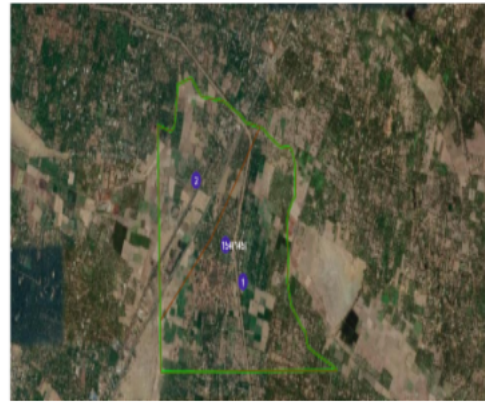

Google Map View