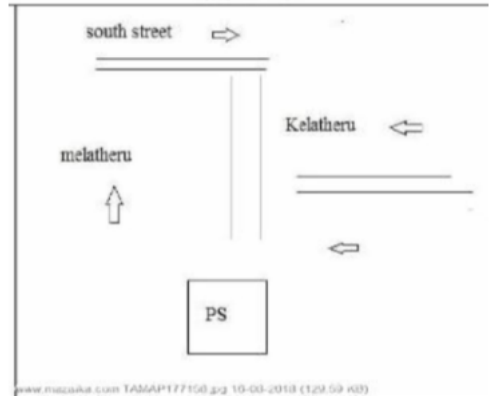

கையொப்பம்

**Nazri Naksha**

**Google Map View**

**Polling Station Building Front View**

**Polling Station Front View**

**Cad View**

**Key MAP View**

|    |            |  |                    |    |            |  |                    |    |            |  |                    |
|----|------------|--|--------------------|----|------------|--|--------------------|----|------------|--|--------------------|
| 1  | IQB0900944 | பெயர் : மனோகரன்<br>தந்தையின் பெயர்: பழனிவேல்<br>வீட்டு எண் : 1<br>வயது : 57 பாலினம் : ஆண்                    | Photo is available | 2  | IQB0694141 | பெயர் : சசிகலா -<br>கணவர் பெயர்: சுரேஷ் -<br>வீட்டு எண் : 1<br>வயது : 43 பாலினம் : பெண்              | Photo is available | 3  | IQB0564914 | பெயர் : ராதா -<br>கணவர் பெயர்: இளங்கோவன் -<br>வீட்டு எண் : 1<br>வயது : 41 பாலினம் : பெண்             | Photo is available |
| 4  | IQB0694117 | பெயர் : மேனகா -<br>கணவர் பெயர்: செந்தில் -<br>வீட்டு எண் : 1<br>வயது : 40 பாலினம் : பெண்                     | Photo is available | 5  | IQB0565002 | பெயர் : ராமு -<br>தந்தையின் பெயர்: ஆறுமுகம் -<br>வீட்டு எண் : 1<br>வயது : 39 பாலினம் : ஆண்           | Photo is available | 6  | IQB0836759 | பெயர் : கார்த்திகேயன் -<br>தந்தையின் பெயர்: பாக்கியம் -<br>வீட்டு எண் : 1<br>வயது : 34 பாலினம் : ஆண் | Photo is available |
| 7  | IQB0564864 | பெயர் : கோமதி -<br>கணவர் பெயர்: பழனிவேல் -<br>வீட்டு எண் : 1<br>வயது : 33 பாலினம் : பெண்                     | Photo is available | 8  | IQB0564906 | பெயர் : முத்துகுமார் -<br>தந்தையின் பெயர்: செல்வநாதன் -<br>வீட்டு எண் : 1<br>வயது : 31 பாலினம் : ஆண் | Photo is available | 9  | IQB0836726 | பெயர் : பெருமாள் -<br>தந்தையின் பெயர்: ராஜேந்திரன் -<br>வீட்டு எண் : 1<br>வயது : 29 பாலினம் : ஆண்    | Photo is available |
| 10 | IQB0743682 | பெயர் : சிவா -<br>தந்தையின் பெயர்: நவரெத்தினம் -<br>வீட்டு எண் : 1<br>வயது : 29 பாலினம் : ஆண்                | Photo is available | 11 | IQB0781385 | பெயர் : மணிகண்டன் -<br>தந்தையின் பெயர்: சந்திரபோஸ் -<br>வீட்டு எண் : 1<br>வயது : 28 பாலினம் : ஆண்    | Photo is available | 12 | IQB0930529 | பெயர் : கௌசல்யா<br>தந்தையின் பெயர்: பாலசுப்ரமணியன்<br>வீட்டு எண் : 001<br>வயது : 26 பாலினம் : பெண்   | Photo is available |
| 13 | IQB1827070 | பெயர் : ராஜா சேகர்<br>தந்தையின் பெயர்: நாகரசன்<br>வீட்டு எண் : 1<br>வயது : 25 பாலினம் : ஆண்                  | Photo is available | 14 | IQB1781434 | பெயர் : சினேகா<br>தந்தையின் பெயர்: நீலகண்டன்<br>வீட்டு எண் : 1<br>வயது : 23 பாலினம் : பெண்           | Photo is available | 15 | IQB1826866 | பெயர் : நித்தீஷ்<br>தந்தையின் பெயர்: சண்முகம்<br>வீட்டு எண் : 1<br>வயது : 23 பாலினம் : ஆண்           | Photo is available |
| 16 | IQB2066736 | பெயர் : கவியரசன் கலையரசன்<br>தந்தையின் பெயர்: கலையரசன்<br>வீட்டு எண் : 1<br>வயது : 21 பாலினம் : ஆண்          | Photo is available | 17 | IQB1992213 | பெயர் : அபிதா<br>தாயின் பெயர்: பரிமளா ர<br>வீட்டு எண் : 1/3<br>வயது : 21 பாலினம் : பெண்              | Photo is available | 18 | IQB1914597 | பெயர் : உமாராணி<br>கணவர் பெயர்: மூர்த்தி<br>வீட்டு எண் : 1/17<br>வயது : 35 பாலினம் : பெண்            | Photo is available |
| 19 | IQB0900811 | பெயர் : விக்னேஷ்வரன்<br>தந்தையின் பெயர்: கல்யாணகுமார்<br>வீட்டு எண் : 1/18<br>வயது : 26 பாலினம் : ஆண்        | Photo is available | 20 | IQB1914472 | பெயர் : மணிமேகலை<br>கணவர் பெயர்: ராஜசேகர்<br>வீட்டு எண் : 1/21<br>வயது : 30 பாலினம் : பெண்           | Photo is available | 21 | IQB0836882 | பெயர் : கார்த்திகா -<br>தந்தையின் பெயர்: நாகராஜன் -<br>வீட்டு எண் : 1-22<br>வயது : 27 பாலினம் : பெண் | Photo is available |
| 22 | IQB0836791 | பெயர் : தேவி -<br>கணவர் பெயர்: ரெங்கசாமி -<br>வீட்டு எண் : 1-26<br>வயது : 44 பாலினம் : பெண்                  | Photo is available | 23 | IQB0865105 | பெயர் : பரதன்<br>தந்தையின் பெயர்: செல்லதுரை<br>வீட்டு எண் : 1/27<br>வயது : 26 பாலினம் : ஆண்          | Photo is available | 24 | IQB0871483 | பெயர் : விக்ரம்<br>தந்தையின் பெயர்: பழனிவேல்<br>வீட்டு எண் : 1/39<br>வயது : 26 பாலினம் : ஆண்         | Photo is available |
| 25 | IQB2009009 | பெயர் : நிரஞ்சன்குமார்<br>தந்தையின் பெயர்: மூர்த்தி மூர்த்தி<br>வீட்டு எண் : 1/54<br>வயது : 20 பாலினம் : ஆண் | Photo is available | 26 | IQB0763052 | பெயர் : நித்யா -<br>கணவர் பெயர்: வினோத்குமார்<br>வீட்டு எண் : 1/56<br>வயது : 33 பாலினம் : பெண்       | Photo is available | 27 | IQB0800045 | பெயர் : ராதிகா -<br>தந்தையின் பெயர்: சண்முகம் -<br>வீட்டு எண் : 1-64A<br>வயது : 38 பாலினம் : பெண்    | Photo is available |
| 28 | IQB0836908 | பெயர் : நிவேதா -<br>தந்தையின் பெயர்: இளங்கோ -<br>வீட்டு எண் : 1-64A<br>வயது : 27 பாலினம் : பெண்              | Photo is available | 29 | IQB1781483 | பெயர் : நிவிதா<br>தந்தையின் பெயர்: ரவிசந்திரன்<br>வீட்டு எண் : 1/76<br>வயது : 23 பாலினம் : பெண்      | Photo is available | 30 | IQB0871590 | பெயர் : ஆர்த்தி<br>தந்தையின் பெயர்: சீனிவாசன்<br>வீட்டு எண் : 1/85<br>வயது : 26 பாலினம் : பெண்       | Photo is available |