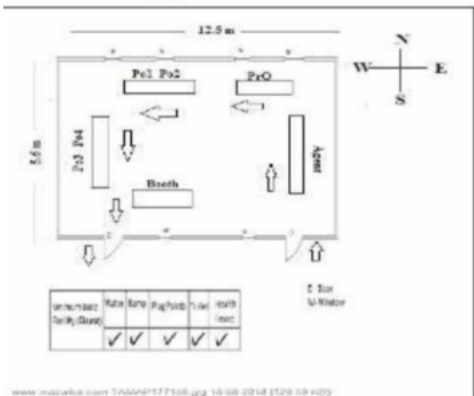

கையொப்பம்

**Nazri Naksha**

**Google Map View**

**Polling Station Building Front View**

**Polling Station Front View**

**Cad View**

**Key MAP View**

|    |            |  |                    |    |            |  |                    |    |            |  |                    |
|----|------------|--|--------------------|----|------------|--|--------------------|----|------------|--|--------------------|
| 1  | IQB0900944 | பெயர் : மனோகரன்<br>தந்தையின் பெயர்: பழனிவேல்<br>வீட்டு எண் : 1<br>வயது : 57 பாலினம் : ஆண்                    | Photo is available | 2  | IQB0694141 | பெயர் : சசிகலா -<br>கணவர் பெயர்: சுரேஷ் -<br>வீட்டு எண் : 1<br>வயது : 43 பாலினம் : பெண்              | Photo is available | 3  | IQB0564914 | பெயர் : ராதா -<br>கணவர் பெயர்: இளங்கோவன் -<br>வீட்டு எண் : 1<br>வயது : 41 பாலினம் : பெண்             | Photo is available |
| 4  | IQB0694117 | பெயர் : மேனகா -<br>கணவர் பெயர்: செந்தில் -<br>வீட்டு எண் : 1<br>வயது : 40 பாலினம் : பெண்                     | Photo is available | 5  | IQB0565002 | பெயர் : ராமு -<br>தந்தையின் பெயர்: ஆறுமுகம் -<br>வீட்டு எண் : 1<br>வயது : 39 பாலினம் : ஆண்           | Photo is available | 6  | IQB0836759 | பெயர் : கார்த்திகேயன் -<br>தந்தையின் பெயர்: பாக்கியம் -<br>வீட்டு எண் : 1<br>வயது : 34 பாலினம் : ஆண் | Photo is available |
| 7  | IQB0564864 | பெயர் : கோமதி -<br>கணவர் பெயர்: பழனிவேல் -<br>வீட்டு எண் : 1<br>வயது : 33 பாலினம் : பெண்                     | Photo is available | 8  | IQB0564906 | பெயர் : முத்துகுமார் -<br>தந்தையின் பெயர்: செல்வநாதன் -<br>வீட்டு எண் : 1<br>வயது : 31 பாலினம் : ஆண் | Photo is available | 9  | IQB0836726 | பெயர் : பெருமாள் -<br>தந்தையின் பெயர்: ராஜேந்திரன் -<br>வீட்டு எண் : 1<br>வயது : 29 பாலினம் : ஆண்    | Photo is available |
| 10 | IQB0743682 | பெயர் : சிவா -<br>தந்தையின் பெயர்: நவரெத்தினம் -<br>வீட்டு எண் : 1<br>வயது : 29 பாலினம் : ஆண்                | Photo is available | 11 | IQB0781385 | பெயர் : மணிகண்டன் -<br>தந்தையின் பெயர்: சந்திரபோஸ் -<br>வீட்டு எண் : 1<br>வயது : 28 பாலினம் : ஆண்    | Photo is available | 12 | IQB0930529 | பெயர் : கௌசல்யா<br>தந்தையின் பெயர்: பாலசுப்ரமணியன்<br>வீட்டு எண் : 001<br>வயது : 26 பாலினம் : பெண்   | Photo is available |
| 13 | IQB1827070 | பெயர் : ராஜா சேகர்<br>தந்தையின் பெயர்: நாகரசன்<br>வீட்டு எண் : 1<br>வயது : 25 பாலினம் : ஆண்                  | Photo is available | 14 | IQB1781434 | பெயர் : சினேகா<br>தந்தையின் பெயர்: நீலகண்டன்<br>வீட்டு எண் : 1<br>வயது : 23 பாலினம் : பெண்           | Photo is available | 15 | IQB1826866 | பெயர் : நித்தீஷ்<br>தந்தையின் பெயர்: சண்முகம்<br>வீட்டு எண் : 1<br>வயது : 23 பாலினம் : ஆண்           | Photo is available |
| 16 | IQB2066736 | பெயர் : கவியரசன் கலையரசன்<br>தந்தையின் பெயர்: கலையரசன்<br>வீட்டு எண் : 1<br>வயது : 21 பாலினம் : ஆண்          | Photo is available | 17 | IQB1992213 | பெயர் : அபிதா<br>தாயின் பெயர்: பரிமளா ர<br>வீட்டு எண் : 1/3<br>வயது : 21 பாலினம் : பெண்              | Photo is available | 18 | IQB1914597 | பெயர் : உமாராணி<br>கணவர் பெயர்: மூர்த்தி<br>வீட்டு எண் : 1/17<br>வயது : 35 பாலினம் : பெண்            | Photo is available |
| 19 | IQB0900811 | பெயர் : விக்னேஷ்வரன்<br>தந்தையின் பெயர்: கல்யாணகுமார்<br>வீட்டு எண் : 1/18<br>வயது : 26 பாலினம் : ஆண்        | Photo is available | 20 | IQB1914472 | பெயர் : மணிமேகலை<br>கணவர் பெயர்: ராஜசேகர்<br>வீட்டு எண் : 1/21<br>வயது : 30 பாலினம் : பெண்           | Photo is available | 21 | IQB0836882 | பெயர் : கார்த்திகா -<br>தந்தையின் பெயர்: நாகராஜன் -<br>வீட்டு எண் : 1-22<br>வயது : 27 பாலினம் : பெண் | Photo is available |
| 22 | IQB0836791 | பெயர் : தேவி -<br>கணவர் பெயர்: ரெங்கசாமி -<br>வீட்டு எண் : 1-26<br>வயது : 44 பாலினம் : பெண்                  | Photo is available | 23 | IQB0865105 | பெயர் : பரதன்<br>தந்தையின் பெயர்: செல்லதுரை<br>வீட்டு எண் : 1/27<br>வயது : 26 பாலினம் : ஆண்          | Photo is available | 24 | IQB0871483 | பெயர் : விக்ரம்<br>தந்தையின் பெயர்: பழனிவேல்<br>வீட்டு எண் : 1/39<br>வயது : 26 பாலினம் : ஆண்         | Photo is available |
| 25 | IQB2009009 | பெயர் : நிரஞ்சன்குமார்<br>தந்தையின் பெயர்: மூர்த்தி மூர்த்தி<br>வீட்டு எண் : 1/54<br>வயது : 20 பாலினம் : ஆண் | Photo is available | 26 | IQB0763052 | பெயர் : நித்யா -<br>கணவர் பெயர்: வினோத்குமார்<br>வீட்டு எண் : 1/56<br>வயது : 33 பாலினம் : பெண்       | Photo is available | 27 | IQB0800045 | பெயர் : ராதிகா -<br>தந்தையின் பெயர்: சண்முகம் -<br>வீட்டு எண் : 1-64A<br>வயது : 38 பாலினம் : பெண்    | Photo is available |
| 28 | IQB0836908 | பெயர் : நிவேதா -<br>தந்தையின் பெயர்: இளங்கோ -<br>வீட்டு எண் : 1-64A<br>வயது : 27 பாலினம் : பெண்              | Photo is available | 29 | IQB1781483 | பெயர் : நிவிதா<br>தந்தையின் பெயர்: ரவிசந்திரன்<br>வீட்டு எண் : 1/76<br>வயது : 23 பாலினம் : பெண்      | Photo is available | 30 | IQB0871590 | பெயர் : ஆர்த்தி<br>தந்தையின் பெயர்: சீனிவாசன்<br>வீட்டு எண் : 1/85<br>வயது : 26 பாலினம் : பெண்       | Photo is available |