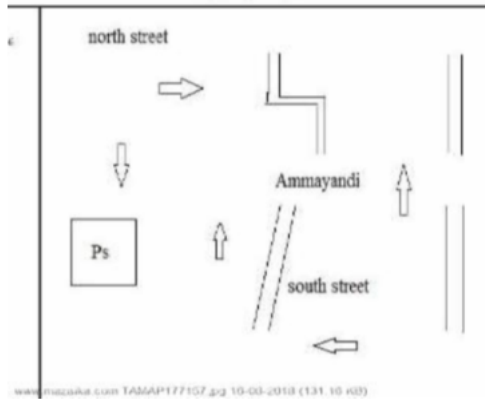

Key MAP View

www.mazaka.com TAMAP177157.jpg 10-03-2018 (131.10 kb)