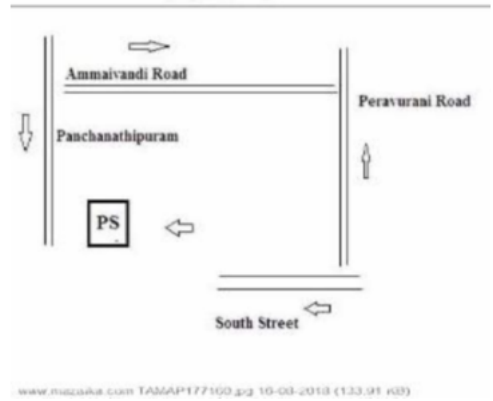

Key MAP View