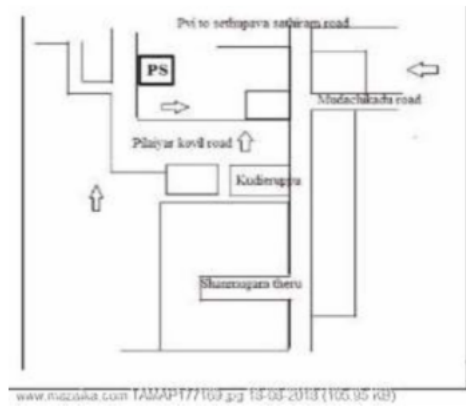

Key MAP View