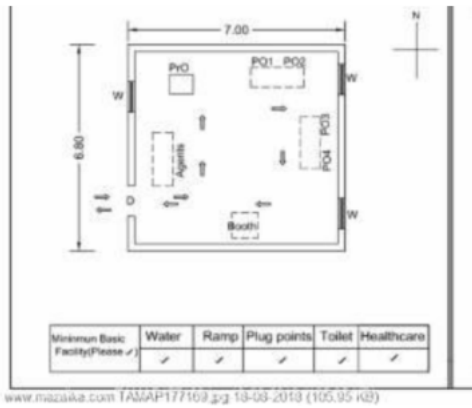

**Google Map View**

**Polling Station Building Front View**

**Polling Station Front View**

**Cad View**

**Key MAP View**

1	IQB0227413	பெயர் : சரஸ்வதி - கணவர் பெயர்: காளிமுத்து - வீட்டு எண் : 1 வயது : 52 பாலினம் : பெண்	Photo is available	2	IQB0747220	பெயர் : சுப்புலெட்சுமி - தந்தையின் பெயர்: சரவணபவா - வீட்டு எண் : 1 வயது : 52 பாலினம் : பெண்	Photo is available	3	IQB0226688	பெயர் : கணேசன் - தந்தையின் பெயர்: வீரப்பன் - வீட்டு எண் : 1 வயது : 50 பாலினம் : ஆண்	Photo is available
4	IQB0109231	பெயர் : சாத்தையன் - தந்தையின் பெயர்: அய்யாகண்ணு - வீட்டு எண் : 1 வயது : 47 பாலினம் : ஆண்	Photo is available	5	IQB0242750	பெயர் : ஆறுமுகம் - தந்தையின் பெயர்: வீரப்பன் - வீட்டு எண் : 1 வயது : 45 பாலினம் : ஆண்	Photo is available	6	IQB0226308	பெயர் : புவனேஸ்வரி - கணவர் பெயர்: தண்டபாணி வீட்டு எண் : 1 வயது : 44 பாலினம் : பெண்	Photo is available
7	IQB0227348	பெயர் : வள்ளிகண்ணு - கணவர் பெயர்: கணேசன் - வீட்டு எண் : 1 வயது : 41 பாலினம் : பெண்	Photo is available	8	IQB0872812	பெயர் : நீலா கணவர் பெயர்: பழனிச்சாமி வீட்டு எண் : 1 வயது : 41 பாலினம் : பெண்	Photo is available	9	IQB0227439	பெயர் : சதிஸ்குமார் - தந்தையின் பெயர்: காளிமுத்து - வீட்டு எண் : 1 வயது : 35 பாலினம் : ஆண்	Photo is available
10	IQB0226852	பெயர் : டார்லீன் ஆன்ட்ரூஸ் - தந்தையின் பெயர்: சகாயராஜ் - வீட்டு எண் : 1 வயது : 35 பாலினம் : ஆண்	Photo is available	11	IQB0296855	பெயர் : இலக்கியா - தந்தையின் பெயர்: இளங்கேர்வன் - வீட்டு எண் : 1 வயது : 34 பாலினம் : பெண்	Photo is available	12	IQB0864769	பெயர் : நாகஜோதி கணவர் பெயர்: ராமமூர்த்தி வீட்டு எண் : 1 வயது : 28 பாலினம் : பெண்	Photo is available
13	IQB0747238	பெயர் : சாந்தகுமார் - தந்தையின் பெயர்: சேகர் - வீட்டு எண் : 1 வயது : 28 பாலினம் : ஆண்	Photo is available	14	IQB0879742	பெயர் : செந்தமிழ்செல்வன் தந்தையின் பெயர்: மகேந்திரன் வீட்டு எண் : 1 வயது : 27 பாலினம் : ஆண்	Photo is available	15	IQB0864728	பெயர் : பிரியதர்ஷினி தந்தையின் பெயர்: கண்ணன் வீட்டு எண் : 1 வயது : 26 பாலினம் : பெண்	Photo is available
16	IQB0876722	பெயர் : சூர்யா தந்தையின் பெயர்: பெரமையன் வீட்டு எண் : 1 வயது : 26 பாலினம் : ஆண்	Photo is available	17	LXP2106219	பெயர் : நீலகண்டன் - தந்தையின் பெயர்: துரைச்சாமி - வீட்டு எண் : 1-64 வயது : 49 பாலினம் : ஆண்	Photo is available	18	LXP1779842	பெயர் : புவனேஸ்வரி - தந்தையின் பெயர்: வீரமணி - வீட்டு எண் : 1-64 வயது : 45 பாலினம் : பெண்	Photo is available
19	IQB1845478	பெயர் : உமா கணவர் பெயர்: நீலகண்டன் வீட்டு எண் : 2 வயது : 29 பாலினம் : பெண்	Photo is available	20	LXP2096345	பெயர் : பத்மினி - கணவர் பெயர்: கேசவன் - வீட்டு எண் : 3 வயது : 72 பாலினம் : பெண்	Photo is available	21	LXP2096352	பெயர் : விஜி - கணவர் பெயர்: குழந்தைவேலு - வீட்டு எண் : 3 வயது : 51 பாலினம் : பெண்	Photo is available
22	IQB0423558	பெயர் : சேவுகரெத்தினம் - தந்தையின் பெயர்: அழகுமலை - வீட்டு எண் : 4 வயது : 42 பாலினம் : பெண்	Photo is available	23	IQB0423541	பெயர் : கலையம்மாள் - கணவர் பெயர்: சேவுகரெத்தினம் - வீட்டு எண் : 4 வயது : 38 பாலினம் : பெண்	Photo is available	24	IQB0109215	பெயர் : லெட்சுமி - கணவர் பெயர்: சாத்தையன் - வீட்டு எண் : 4-6A வயது : 42 பாலினம் : பெண்	Photo is available
25	LXP2149995	பெயர் : சுப்பிரமணியன் - தந்தையின் பெயர்: ராமசந்திரன் - வீட்டு எண் : 4-56 வயது : 59 பாலினம் : ஆண்	Photo is available	26	LXP2150001	பெயர் : ரேணுகா - கணவர் பெயர்: சுப்பிரமணியன் - வீட்டு எண் : 4-56 வயது : 59 பாலினம் : பெண்	Photo is available	27	IQB0611095	பெயர் : மீனாம்பாள் - கணவர் பெயர்: செல்லத்துரை - வீட்டு எண் : 5 வயது : 69 பாலினம் : பெண்	Photo is available
28	LXP1465632	பெயர் : சண்முகம் - தந்தையின் பெயர்: செல்லத்துரை - வீட்டு எண் : 5 வயது : 55 பாலினம் : ஆண்	Photo is available	29	IQB0611244	பெயர் : சத்தியஜோதி - கணவர் பெயர்: சண்முகம் - வீட்டு எண் : 5 வயது : 38 பாலினம் : பெண்	Photo is available	30	LXP2185700	பெயர் : அமுதா - கணவர் பெயர்: பாலசுந்தரம் - வீட்டு எண் : 5-4 வயது : 74 பாலினம் : பெண்	Photo is available