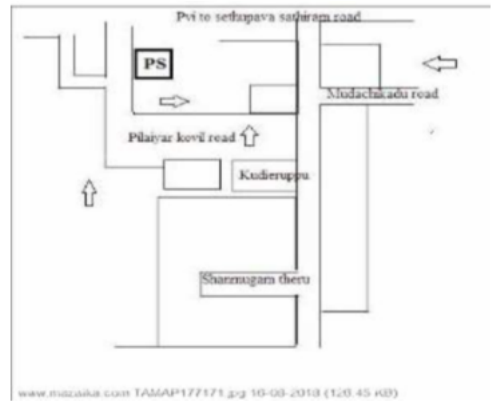

Key MAP View