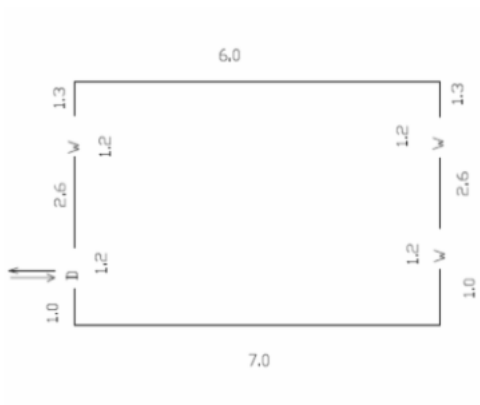

**Google Map View**

**Polling Station Building Front View**

**Polling Station Front View**

**Cad View**

**Key MAP View**

1 பெயர் : ரவிசந்திரன் - தந்தையின் பெயர் : சுப்பையாப்பிள்ளை - வீட்டு எண் : 1 வயது : 60 பாலினம் : ஆண்	LXP1140045 Photo is available	2 பெயர் : மெய்யப்பன் - தந்தையின் பெயர் : தேவன் - வீட்டு எண் : 1 வயது : 55 பாலினம் : ஆண்	IQB0570051 Photo is available	3 பெயர் : நீலா - கணவர் பெயர் : மனோகரன் - வீட்டு எண் : 1 வயது : 54 பாலினம் : பெண்	IQB1437458 Photo is available
# 4 பெயர் : கணேசன் செ தந்தையின் பெயர் : செல்வராஜ் வீட்டு எண் : 1 வயது : 51 பாலினம் : ஆண்	LXP1303429 Photo is available	5 பெயர் : ரஷ்யாபேகம் - கணவர் பெயர் : அமானுல்லா - வீட்டு எண் : 1 வயது : 50 பாலினம் : பெண்	LXP1358332 Photo is available	6 பெயர் : பாணு - கணவர் பெயர் : மெய்யப்பன் - வீட்டு எண் : 1 வயது : 48 பாலினம் : பெண்	IQB0570028 Photo is available
7 பெயர் : ரவத்தர் அப்பா - தந்தையின் பெயர் : அல்லாபிச்சை - வீட்டு எண் : 1 வயது : 46 பாலினம் : ஆண்	IQB0167809 Photo is available	8 பெயர் : சித்ரா - கணவர் பெயர் : பாஸ்கரன் - வீட்டு எண் : 1 வயது : 40 பாலினம் : பெண்	IQB0793091 Photo is available	9 பெயர் : ஷாஜாமைதீன் - தந்தையின் பெயர் : அல்லாபிச்சை - வீட்டு எண் : 1 வயது : 38 பாலினம் : ஆண்	IQB0167627 Photo is available
10 பெயர் : நீலகண்டன் - தந்தையின் பெயர் : மெய்யப்பன் - வீட்டு எண் : 1 வயது : 36 பாலினம் : ஆண்	IQB0570044 Photo is available	11 பெயர் : வினோதினி தந்தையின் பெயர் : கணேசன் - வீட்டு எண் : 1 வயது : 29 பாலினம் : பெண்	IQB0696864 Photo is available	12 பெயர் : பிரசன்னகுமார் தந்தையின் பெயர் : செந்தில்குமார் வீட்டு எண் : 1 வயது : 26 பாலினம் : ஆண்	IQB0902650 Photo is available
13 பெயர் : சிவராஜ் தாயின் பெயர் : செல்லம்மாள் வீட்டு எண் : 1 வயது : 26 பாலினம் : ஆண்	IQB0946889 Photo is available	14 பெயர் : திவ்யா ஸ்ரீ தந்தையின் பெயர் : ரவிச்சந்திரன் வீட்டு எண் : 1-21ஏ வயது : 25 பாலினம் : பெண்	IQB1874379 Photo is available	15 பெயர் : நீலாலோகேஷ் தந்தையின் பெயர் : ரவிச்சந்திரன் வீட்டு எண் : 1/21ஏ வயது : 21 பாலினம் : ஆண்	IQB1978683 Photo is available
16 பெயர் : ஜலாலுதீன் - தந்தையின் பெயர் : சுலைமான் ராவுத்தர் - வீட்டு எண் : 1A வயது : 56 பாலினம் : ஆண்	LXP2528016 Photo is available	17 பெயர் : மும்தாஜ்பேகம் - கணவர் பெயர் : ஜலாலுதீன் - வீட்டு எண் : 1A வயது : 53 பாலினம் : பெண்	IQB1437466 Photo is available	18 பெயர் : ராணி - கணவர் பெயர் : செந்தில்குமார் - வீட்டு எண் : 1A வயது : 46 பாலினம் : பெண்	LXP1467158 Photo is available
19 பெயர் : நீலகண்டன் - தந்தையின் பெயர் : வீரையன் - வீட்டு எண் : 1A வயது : 35 பாலினம் : ஆண்	IQB0419382 Photo is available	20 பெயர் : முத்தம்மாள் - கணவர் பெயர் : சிவசாமி - வீட்டு எண் : 1B வயது : 70 பாலினம் : பெண்	LXP1467257 Photo is available	21 பெயர் : ராணி - கணவர் பெயர் : கணேசன் - வீட்டு எண் : 1B வயது : 55 பாலினம் : பெண்	LXP1303437 Photo is available
22 பெயர் : செந்தில்குமார் - தந்தையின் பெயர் : சிவசாமி - வீட்டு எண் : 1B வயது : 49 பாலினம் : ஆண்	LXP2229797 Photo is available	23 பெயர் : கண்ணன் - தந்தையின் பெயர் : முத்தையா - வீட்டு எண் : 2 வயது : 76 பாலினம் : ஆண்	IQB1437482 Photo is available	24 பெயர் : சோலை - தந்தையின் பெயர் : மாணிக்கம் - வீட்டு எண் : 2 வயது : 58 பாலினம் : ஆண்	LXP1140201 Photo is available
25 பெயர் : அப்துல்லா - தந்தையின் பெயர் : நைனாமுகமது - வீட்டு எண் : 2 வயது : 53 பாலினம் : ஆண்	LXP2113413 Photo is available	26 பெயர் : செந்தமிழ்செல்வி - கணவர் பெயர் : செந்தில்குமார் - வீட்டு எண் : 2 வயது : 51 பாலினம் : பெண்	LXP1140185 Photo is available	27 பெயர் : சர்மிளா கணவர் பெயர் : அழகிரி வீட்டு எண் : 2 வயது : 37 பாலினம் : பெண்	IQB0902601 Photo is available
28 பெயர் : நிர்மல் - தந்தையின் பெயர் : சுப்பையன் - வீட்டு எண் : 2 வயது : 29 பாலினம் : ஆண்	IQB0696914 Photo is available	29 பெயர் : ராஜேந்திரன் - தந்தையின் பெயர் : முனியாண்டி - வீட்டு எண் : 2-1 வயது : 52 பாலினம் : ஆண்	LXP2113918 Photo is available	30 பெயர் : நீலா - கணவர் பெயர் : ராஜேந்திரன் - வீட்டு எண் : 2-1 வயது : 50 பாலினம் : பெண்	LXP2114064 Photo is available