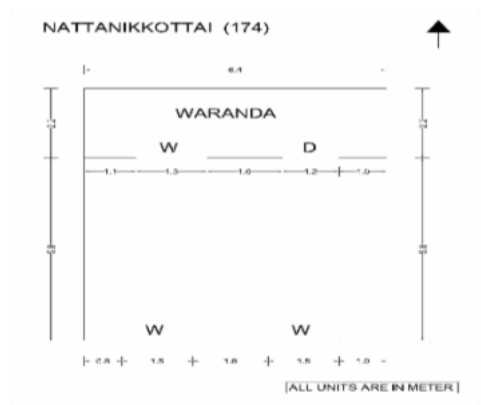

**Nazri Naksha**

**Google Map View**

**Polling Station Building Front View**

**Polling Station Front View**

**Cad View**

**Key MAP View**

1 பெயர் : அஞ்சலை கணவர் பெயர்: குழந்தைசாமி வீட்டு எண் : 1 வயது : 59 பாலினம் : பெண் Photo is available	IQB1881929	2 பெயர் : சித்ரா - கணவர் பெயர்: நீலகண்டன் - வீட்டு எண் : 1 வயது : 41 பாலினம் : பெண் Photo is available	LXP2187086	3 பெயர் : விசாலி தந்தையின் பெயர்: முருகேசன் வீட்டு எண் : 1 வயது : 25 பாலினம் : பெண் Photo is available	IQB0932442
4 பெயர் : சுவாதி தந்தையின் பெயர்: நீலகண்டன் வீட்டு எண் : 1 வயது : 24 பாலினம் : பெண் Photo is available	IQB2034999	5 பெயர் : வினோத் பொ தந்தையின் பெயர்: பொன்றாஜ் வீட்டு எண் : 1 வயது : 20 பாலினம் : ஆண் Photo is available	IQB2063428	6 பெயர் : நூர்ஜஹான் - கணவர் பெயர்: சலாவுதீன் - வீட்டு எண் : 1/1 வயது : 45 பாலினம் : பெண் Photo is available	IQB0466904
7 பெயர் : ஆயிஷா உமைவா தந்தையின் பெயர்: சலாவுதீன் வீட்டு எண் : 1/1 வயது : 24 பாலினம் : பெண் Photo is available	IQB2030260	8 பெயர் : கணேசன் தந்தையின் பெயர்: அப்பாவு வீட்டு எண் : 1/3 வயது : 43 பாலினம் : ஆண் Photo is available	IQB1992247	9 பெயர் : சமதி கணவர் பெயர்: கணேசன் வீட்டு எண் : 1/3 வயது : 39 பாலினம் : பெண் Photo is available	IQB1992361
10 பெயர் : நீலகண்டன் - தந்தையின் பெயர்: தியாகராஜன் - வீட்டு எண் : 1/3 வயது : 32 பாலினம் : ஆண் Photo is available	IQB0611764	11 பெயர் : செல்வி கணவர் பெயர்: நீலகண்டன் வீட்டு எண் : 1/3 வயது : 22 பாலினம் : பெண் Photo is available	IQB1965409	12 பெயர் : பாக்யலக்ஷ்மி கணவர் பெயர்: லெனின் வீட்டு எண் : 1/5 வயது : 35 பாலினம் : பெண் Photo is available	IQB1874684
13 பெயர் : வனிதா கணவர் பெயர்: நடராஜன் வீட்டு எண் : 1/19 வயது : 43 பாலினம் : பெண் Photo is available	IQB1919174	14 பெயர் : தனுஷ் தந்தையின் பெயர்: நடராஜன் வீட்டு எண் : 1/19 வயது : 24 பாலினம் : ஆண் Photo is available	IQB2063568	15 பெயர் : ஜீவானந்தம் தந்தையின் பெயர்: கணேசன் வீட்டு எண் : 2 வயது : 47 பாலினம் : ஆண் Photo is available	IQB0902858
16 பெயர் : பிளாசிடாமேரி - கணவர் பெயர்: பீட்டர் - வீட்டு எண் : 2 வயது : 37 பாலினம் : பெண் Photo is available	IQB0611897	17 பெயர் : கலைச்செல்வி தந்தையின் பெயர்: பிரபாகரன் வீட்டு எண் : 2 (2) வயது : 20 பாலினம் : பெண் Photo is available	IQB1992809	18 பெயர் : சரவணன் தந்தையின் பெயர்: விஸ்வநாதன் வீட்டு எண் : 2/17ஏ/1 வயது : 34 பாலினம் : ஆண் Photo is available	IQB1928829
19 பெயர் : மதுமிதா தந்தையின் பெயர்: கோவிந்தராஜ் வீட்டு எண் : 2/57சி வயது : 25 பாலினம் : பெண் Photo is available	IQB0932210	20 பெயர் : நிர்மலாதேவி கணவர் பெயர்: வெங்கடேசன் வீட்டு எண் : 2பி வயது : 46 பாலினம் : பெண் Photo is available	XGI2107027	21 பெயர் : வெங்கடேசன் - தந்தையின் பெயர்: அரிகிருஷ்ணன் - வீட்டு எண் : 2பி வயது : 45 பாலினம் : ஆண் Photo is available	LPN1210228
22 பெயர் : புண்ணியமூர்த்தி - தந்தையின் பெயர்: கருப்பையன் - வீட்டு எண் : 3 வயது : 61 பாலினம் : ஆண் Photo is available	IQB0110544	23 பெயர் : தமிழ்செல்வி - கணவர் பெயர்: ராமமாமூர்த்தி - வீட்டு எண் : 3 வயது : 58 பாலினம் : பெண் Photo is available	LXP1335934	24 பெயர் : நீலகண்டன் - தந்தையின் பெயர்: அய்யாவு - வீட்டு எண் : 3 வயது : 57 பாலினம் : ஆண் Photo is available	IQB1445519
25 பெயர் : ஹேமலதா - கணவர் பெயர்: புண்ணியமூர்த்தி - வீட்டு எண் : 3 வயது : 50 பாலினம் : பெண் Photo is available	IQB0110536	26 பெயர் : கலைச்செல்வி - கணவர் பெயர்: நீலகண்டன் - வீட்டு எண் : 3 வயது : 49 பாலினம் : பெண் Photo is available	LXP1292374	27 பெயர் : சிவப்பிரகாஷ் - தந்தையின் பெயர்: ஆனந்தன் - வீட்டு எண் : 3 வயது : 35 பாலினம் : ஆண் Photo is available	IQB0241448
28 பெயர் : ஜாபர்உசேன் - தந்தையின் பெயர்: முகமதுசரீப் - வீட்டு எண் : 3-1 வயது : 54 பாலினம் : ஆண் Photo is available	LXP2115327	29 பெயர் : சாந்தி - தந்தையின் பெயர்: மாரிமுத்து - வீட்டு எண் : 3-6 வயது : 55 பாலினம் : பெண் Photo is available	IQB0267443	30 பெயர் : அசாருதீன் - தந்தையின் பெயர்: ஜான் பாட்ஷா - வீட்டு எண் : 3-7p வயது : 28 பாலினம் : ஆண் Photo is available	IQB0783316