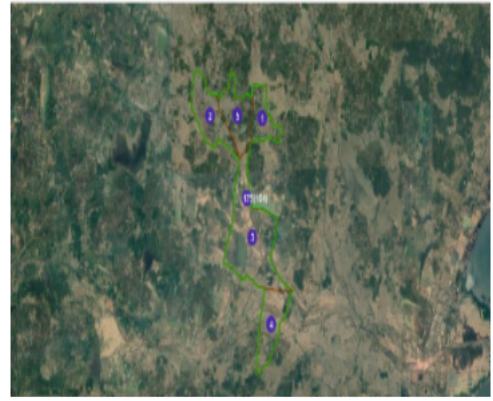

Google Map View