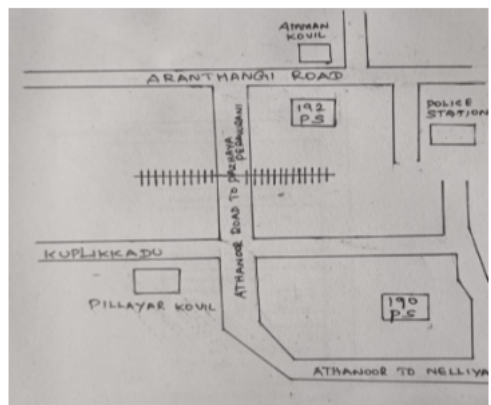

Key MAP View