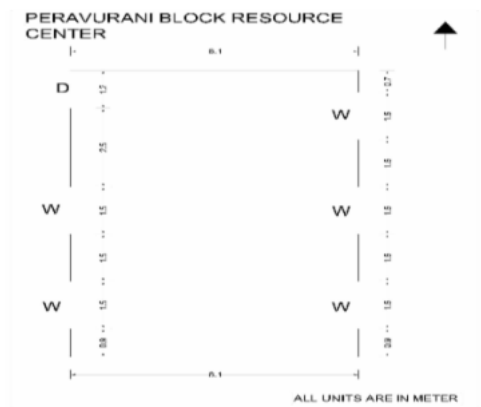

கையொப்பம்

Nazri Naksha

Google Map View

Polling Station Building Front View

Polling Station Front View

Cad View

Key MAP View

| | | | | | |
|--|------------|--|------------|---|------------|
| 1 பெயர் : விஜய் - தாயின் பெயர் : வசந்தா - வீட்டு எண் : 0 வயது : 34 பாலினம் : ஆண் Photo is available | TCL0780973 | 2 பெயர் : சர்மிளா - கணவர் பெயர் : விஜய் - வீட்டு எண் : 0 வயது : 29 பாலினம் : பெண் Photo is available | TCL0781070 | 3 பெயர் : ரெங்கம்மாள் - கணவர் பெயர் : ராமன் - வீட்டு எண் : 1 வயது : 85 பாலினம் : பெண் Photo is available | IQB0832832 |
| 4 பெயர் : வீராச்சாமி - தந்தையின் பெயர் : அண்ணாமலை - வீட்டு எண் : 1 வயது : 84 பாலினம் : ஆண் Photo is available | IQB0299677 | 5 பெயர் : சூரியமூர்த்தி தந்தையின் பெயர் : அரங்குளவன் வீட்டு எண் : 1 வயது : 79 பாலினம் : ஆண் Photo is available | IQB2006450 | 6 பெயர் : பன்னீர்செல்வம் - தந்தையின் பெயர் : சுப்பிரமணியன் - வீட்டு எண் : 1 வயது : 56 பாலினம் : ஆண் Photo is available | IQB0421388 |
| 7 பெயர் : மரகதம் - கணவர் பெயர் : நடராசன் - வீட்டு எண் : 1 வயது : 52 பாலினம் : பெண் Photo is available | IQB1421296 | 8 பெயர் : சீனிவாசன் - தந்தையின் பெயர் : சேவுபத்தர் - வீட்டு எண் : 1 வயது : 52 பாலினம் : ஆண் Photo is available | IQB0748905 | 9 பெயர் : கஸ்தூரி - கணவர் பெயர் : கல்யாணசேகர் - வீட்டு எண் : 1 வயது : 50 பாலினம் : பெண் Photo is available | IQB1421304 |
| 10 பெயர் : வனிதா சீனிவாசன் கணவர் பெயர் : சீனிவாசன் வீட்டு எண் : 1 வயது : 45 பாலினம் : பெண் Photo is available | IQB2003275 | 11 பெயர் : திருநீலகண்டன் - தந்தையின் பெயர் : கணேசன் - வீட்டு எண் : 1 வயது : 29 பாலினம் : ஆண் Photo is available | IQB0783696 | 12 பெயர் : நந்தினி - தந்தையின் பெயர் : கணபதி - வீட்டு எண் : 1 வயது : 28 பாலினம் : பெண் Photo is available | IQB0748871 |
| 13 பெயர் : நந்தினி - கணவர் பெயர் : கஜேந்திரன் - வீட்டு எண் : 1 வயது : 28 பாலினம் : பெண் Photo is available | IQB0783688 | 14 பெயர் : கனிமொழி தந்தையின் பெயர் : செல்வராஜ் வீட்டு எண் : 1 வயது : 25 பாலினம் : பெண் Photo is available | IQB0903872 | 15 பெயர் : நித்யகல்யாணி - கணவர் பெயர் : கோதண்டபாணி - வீட்டு எண் : 1-1 வயது : 60 பாலினம் : பெண் Photo is available | LXP1294586 |
| 16 பெயர் : கார்த்திக் - தந்தையின் பெயர் : பெரியசாமி - வீட்டு எண் : 1-1 வயது : 30 பாலினம் : ஆண் Photo is available | IQB0612747 | 17 பெயர் : கல்யாணசேகர் - தந்தையின் பெயர் : கிருஷ்ணன் - வீட்டு எண் : 1A வயது : 60 பாலினம் : ஆண் Photo is available | LXP1294446 | 18 பெயர் : இளவரசி - கணவர் பெயர் : பாண்டி - வீட்டு எண் : 1B வயது : 41 பாலினம் : பெண் Photo is available | IQB0055681 |
| 19 பெயர் : திருப்பதி - தந்தையின் பெயர் : சுப்பையன் - வீட்டு எண் : 2 வயது : 56 பாலினம் : ஆண் Photo is available | IQB1421320 | 20 பெயர் : வெங்கடேசன் - தந்தையின் பெயர் : சுப்பையன் - வீட்டு எண் : 2 வயது : 54 பாலினம் : ஆண் Photo is available | LXP1541853 | 21 பெயர் : கலைச்செல்வி - கணவர் பெயர் : திருப்பதி - வீட்டு எண் : 2 வயது : 49 பாலினம் : பெண் Photo is available | LXP1541721 |
| 22 பெயர் : வள்ளிக்கண்ணு - கணவர் பெயர் : வெங்கடேசன் - வீட்டு எண் : 2 வயது : 45 பாலினம் : பெண் Photo is available | LXP1542075 | 23 பெயர் : அன்னம் - கணவர் பெயர் : பழனிமுருகன் - வீட்டு எண் : 2 வயது : 38 பாலினம் : பெண் Photo is available | IQB0421305 | 24 பெயர் : முகிலன் - தந்தையின் பெயர் : வரதராஜன் - வீட்டு எண் : 2 வயது : 27 பாலினம் : ஆண் Photo is available | IQB0832998 |
| 25 பெயர் : கஸ்தூரி தந்தையின் பெயர் : கிருஷ்ணன் வீட்டு எண் : 2 வயது : 26 பாலினம் : பெண் Photo is available | IQB0873737 | 26 பெயர் : அகிலன் தந்தையின் பெயர் : வரதா ராஜன் வீட்டு எண் : 02 வயது : 24 பாலினம் : ஆண் Photo is available | IQB1802016 | 27 பெயர் : சந்திரா - கணவர் பெயர் : வீரபாண்டியன் - வீட்டு எண் : 2-1 வயது : 51 பாலினம் : பெண் Photo is available | IQB0572024 |
| 28 பெயர் : பவித்ரா கணவர் பெயர் : விக்னேஷ் வீட்டு எண் : 2/1 வயது : 26 பாலினம் : பெண் Photo is available | IQB0918417 | 29 பெயர் : மகேஸ்வரி கணவர் பெயர் : மோகன் வீட்டு எண் : 2-175 வயது : 35 பாலினம் : பெண் Photo is available | IQB0952689 | 30 பெயர் : தீபா - தந்தையின் பெயர் : சந்திரசேகரன் - வீட்டு எண் : 2A வயது : 42 பாலினம் : பெண் Photo is available | LXP1542554 |