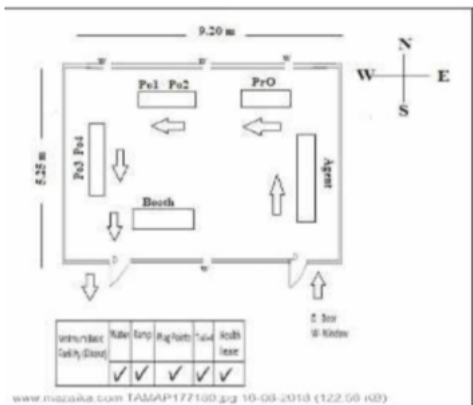

2. பாகத்தின் விவரங்கள் மற்றும் வாக்குச்சாவடிக்கான பரப்பளவு

இந்த பாகத்தில், பாகத்தின் கீழ் வரும் பிரிவின் எண் மற்றும் பெயர்																	
1-பேராலூரணி (பே), ஆவணம் மெயின் ரோடு வார்டு-10	<table style="width: 100%; border-collapse: collapse;"> <tr> <td style="width: 60%;">முக்கிய நகரம்/கிராமம் வார்டு</td> <td style="width: 40%;">: பேராலூரணி பகுதி-1 (பே)</td> </tr> <tr> <td>அஞ்சல் அலுவலகம்</td> <td>: வார்டு- 10</td> </tr> <tr> <td>காவல் நிலையம்</td> <td>: பேராலூரணி</td> </tr> <tr> <td>பஞ்சாயத்து</td> <td>:</td> </tr> <tr> <td>வட்டம்</td> <td>: பேராலூரணி</td> </tr> <tr> <td>கோட்டம்</td> <td>: பட்டுக்கோட்டை</td> </tr> <tr> <td>மாவட்டம்</td> <td>: தஞ்சாவூர்</td> </tr> <tr> <td>அஞ்சல் குறியீட்டு எண்</td> <td>: 614804</td> </tr> </table>	முக்கிய நகரம்/கிராமம் வார்டு	: பேராலூரணி பகுதி-1 (பே)	அஞ்சல் அலுவலகம்	: வார்டு- 10	காவல் நிலையம்	: பேராலூரணி	பஞ்சாயத்து	:	வட்டம்	: பேராலூரணி	கோட்டம்	: பட்டுக்கோட்டை	மாவட்டம்	: தஞ்சாவூர்	அஞ்சல் குறியீட்டு எண்	: 614804
முக்கிய நகரம்/கிராமம் வார்டு	: பேராலூரணி பகுதி-1 (பே)																
அஞ்சல் அலுவலகம்	: வார்டு- 10																
காவல் நிலையம்	: பேராலூரணி																
பஞ்சாயத்து	:																
வட்டம்	: பேராலூரணி																
கோட்டம்	: பட்டுக்கோட்டை																
மாவட்டம்	: தஞ்சாவூர்																
அஞ்சல் குறியீட்டு எண்	: 614804																

Google Map View

Polling Station Building Front View

www.mca2k.com TAMAP177100.jpg 16-03-2013 (122.58 KB)

Polling Station Front View

www.mca2k.com TAMAP177100.jpg 16-03-2013 (122.58 KB)

Cad View

www.mca2k.com TAMAP177100.jpg 16-03-2013 (122.58 KB)