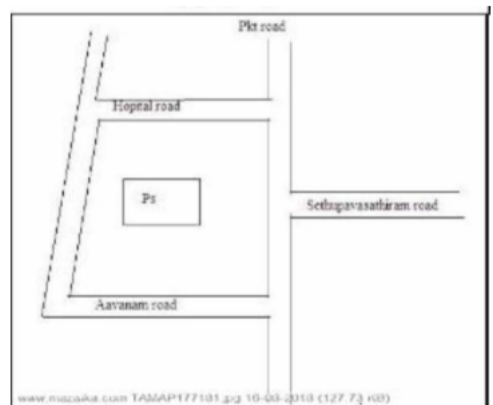

Key MAP View