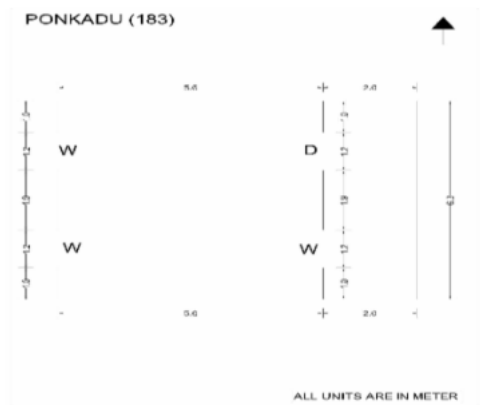

வாக்காளர் பதிவு அலுவலரின்
கையொப்பம்

Nazri Naksha

Google Map View

Polling Station Building Front View

Polling Station Front View

Cad View

Key MAP View

| | | | | | | | | | | | |
|----|------------|--|--------------------|----|------------|---|--------------------|----|------------|---|--------------------|
| 1 | IQB0303651 | பெயர் : மாரியம்மாள் - கணவர் பெயர்: அழகப்பன் - வீட்டு எண் : 1 வயது : 75 பாலினம் : பெண் | Photo is available | 2 | IQB0235473 | பெயர் : பெருமாள் - தந்தையின் பெயர்: கருப்பையா - வீட்டு எண் : 1 வயது : 69 பாலினம் : ஆண் | Photo is available | 3 | IQB0830844 | பெயர் : பக்கிரியம்மாள் - கணவர் பெயர்: நீலகண்டன் - வீட்டு எண் : 1 வயது : 65 பாலினம் : பெண் | Photo is available |
| 4 | IQB0830836 | பெயர் : ஜோதி - கணவர் பெயர்: நாராயணமூர்த்தி - வீட்டு எண் : 1 வயது : 60 பாலினம் : பெண் | Photo is available | 5 | IQB0424721 | பெயர் : ஆனந்தன் - தந்தையின் பெயர்: அசோகன் - வீட்டு எண் : 1 வயது : 49 பாலினம் : ஆண் | Photo is available | 6 | IQB0235309 | பெயர் : ரோஜி - கணவர் பெயர்: நீலகண்டன் - வீட்டு எண் : 1 வயது : 46 பாலினம் : பெண் | Photo is available |
| 7 | IQB0700070 | பெயர் : மகமாயி - கணவர் பெயர்: மதியழகன் - வீட்டு எண் : 1 வயது : 46 பாலினம் : பெண் | Photo is available | 8 | IQB0830802 | பெயர் : சரவணன் - தந்தையின் பெயர்: நீலகண்டன் - வீட்டு எண் : 1 வயது : 45 பாலினம் : ஆண் | Photo is available | 9 | IQB0235549 | பெயர் : சுரேஷ் - தந்தையின் பெயர்: சீனிவாசன் - வீட்டு எண் : 1 வயது : 43 பாலினம் : ஆண் | Photo is available |
| 10 | IQB0058370 | பெயர் : அன்பழகன் - தந்தையின் பெயர்: ராமசாமி - வீட்டு எண் : 1 வயது : 38 பாலினம் : ஆண் | Photo is available | 11 | IQB0235192 | பெயர் : பால்சாமி - தந்தையின் பெயர்: அய்யாசாமி - வீட்டு எண் : 1 வயது : 37 பாலினம் : ஆண் | Photo is available | 12 | IQB0235556 | பெயர் : அய்யப்பன் - தந்தையின் பெயர்: நீலகண்டன் - வீட்டு எண் : 1 வயது : 36 பாலினம் : ஆண் | Photo is available |
| 13 | IQB0830901 | பெயர் : பானுமதி - கணவர் பெயர்: செல்வராஜ் - வீட்டு எண் : 1 வயது : 36 பாலினம் : பெண் | Photo is available | 14 | IQB0235051 | பெயர் : நிஜந்தன் - தந்தையின் பெயர்: நீலகண்டன் - வீட்டு எண் : 1 வயது : 34 பாலினம் : ஆண் | Photo is available | 15 | IQB0303818 | பெயர் : திவாகரன் - தந்தையின் பெயர்: நீலகண்டன் - வீட்டு எண் : 1 வயது : 34 பாலினம் : ஆண் | Photo is available |
| 16 | IQB0425074 | பெயர் : மணிகண்டன் - தந்தையின் பெயர்: ராமசாமி - வீட்டு எண் : 1 வயது : 32 பாலினம் : ஆண் | Photo is available | 17 | IQB0700104 | பெயர் : விக்கனேஷ் - தந்தையின் பெயர்: நீலகண்டன் - வீட்டு எண் : 1 வயது : 29 பாலினம் : ஆண் | Photo is available | 18 | IQB0700047 | பெயர் : ரெங்கம்மாள் - கணவர் பெயர்: சாமிக்கண்ணு - வீட்டு எண் : 1-96 வயது : 66 பாலினம் : பெண் | Photo is available |
| 19 | LXP1262609 | பெயர் : நீலகண்டன் - தந்தையின் பெயர்: கருப்பையன் - வீட்டு எண் : 1-170 வயது : 56 பாலினம் : ஆண் | Photo is available | 20 | IQB0270504 | பெயர் : சித்ரா - தந்தையின் பெயர்: நீலகண்டன் - வீட்டு எண் : 1-170 வயது : 52 பாலினம் : பெண் | Photo is available | 21 | IQB1764679 | பெயர் : சிவசண்முகம் - தந்தையின் பெயர்: நீலகண்டன் - வீட்டு எண் : 1/170 வயது : 24 பாலினம் : ஆண் | Photo is available |
| 22 | IQB0424440 | பெயர் : பழனிப்பன் - தந்தையின் பெயர்: வெங்கிடாசலம் - வீட்டு எண் : 1/207 வயது : 56 பாலினம் : ஆண் | Photo is available | 23 | IQB0425249 | பெயர் : காந்தி - கணவர் பெயர்: ஆனந்தன் - வீட்டு எண் : 1A வயது : 45 பாலினம் : பெண் | Photo is available | 24 | IQB0425173 | பெயர் : பிரபாபுரீ - தந்தையின் பெயர்: காமராஜ் - வீட்டு எண் : 1A வயது : 33 பாலினம் : பெண் | Photo is available |
| 25 | IQB0102954 | பெயர் : முருகேசன் - தந்தையின் பெயர்: ரெங்கசாமி - வீட்டு எண் : 2 வயது : 45 பாலினம் : ஆண் | Photo is available | 26 | IQB0058396 | பெயர் : தினேஷ் - தந்தையின் பெயர்: செல்வராஜ் - வீட்டு எண் : 2 வயது : 40 பாலினம் : ஆண் | Photo is available | 27 | IQB0102939 | பெயர் : விஜயலெட்சுமி - கணவர் பெயர்: முருகேசன் - வீட்டு எண் : 2 வயது : 39 பாலினம் : பெண் | Photo is available |
| 28 | IQB0424978 | பெயர் : முத்துகுமார் - தந்தையின் பெயர்: சின்னையா - வீட்டு எண் : 2A-4 வயது : 55 பாலினம் : ஆண் | Photo is available | 29 | IQB0424960 | பெயர் : நீலா - கணவர் பெயர்: முத்துகுமார் - வீட்டு எண் : 2A-4 வயது : 52 பாலினம் : பெண் | Photo is available | 30 | IQB0700013 | பெயர் : முகுந்தன் - தந்தையின் பெயர்: முத்துக்குமார் - வீட்டு எண் : 2a-4 வயது : 30 பாலினம் : ஆண் | Photo is available |