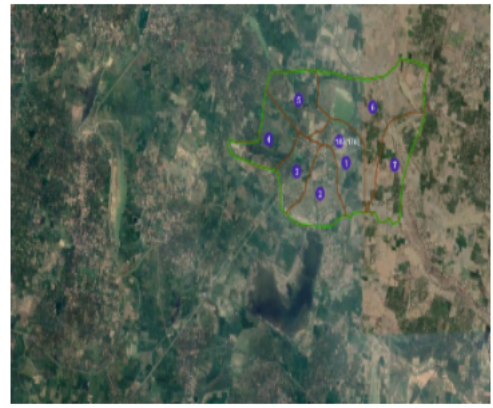

Google Map View