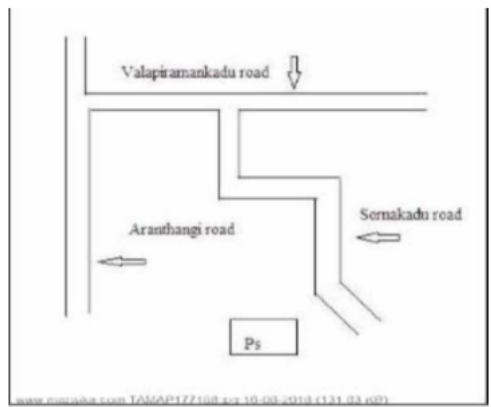

**Polling Station Building Front View**

**Polling Station Front View**

**Cad View**

**Key MAP View**

சட்டமன்றத் தொகுதியின் எண் மற்றும் பெயர் : 177-பேராவூரணி பிரிவு எண் மற்றும் பெயர் 1-சொர்ணக்காடு (வ.கி) மற்றும் (ஊ), சொர்ணக்காடுவார்டு-1