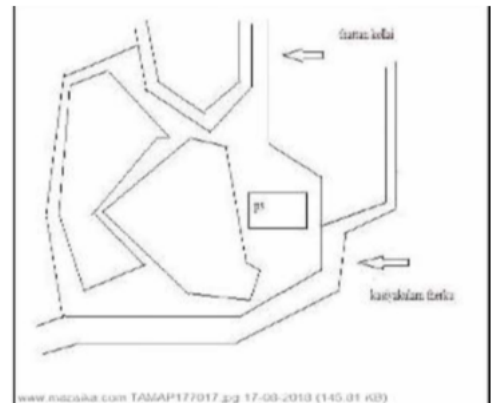

3. வாக்குச் சாவடியின் விவரங்கள்

<p>வாக்குச் சாவடியின் எண் மற்றும் பெயர் :</p> <p>21 - ஊராட்சி ஒன்றிய நடுநிலைப்பள்ளி தெற்கு பார்த்த, கிழக்கு பகுதி, வெட்டுவாக்கோட்டை-614614</p> <p>வாக்குச் சாவடியின் முகவரி :</p> <p>ஊராட்சி ஒன்றிய நடுநிலைப்பள்ளி தெற்கு பார்த்த, கிழக்கு பகுதி,, வெட்டுவாக்கோட்டை-614614</p>	<p>வாக்குச் சாவடியின் வகைப்பாடு (ஆண்/பெண்/பொது)</p>	<p>பொது</p>
	<p>துணை வாக்குச் சாவடிகளின் எண்ணிக்கை :</p>	<p>0</p>

Google Map View

Polling Station Building Front View

Polling Station Front View

Cad View

Key MAP View

சட்டமன்றத் தொகுதியின் எண் மற்றும் பெயர் : 177-பேராவூரணி
பிரிவு எண் மற்றும் பெயர் 1-வெட்டுவாக்கோட்டை (வ.கி) மற்றும் (ஊ), தட்டான் கொல்லை வார்டு-2