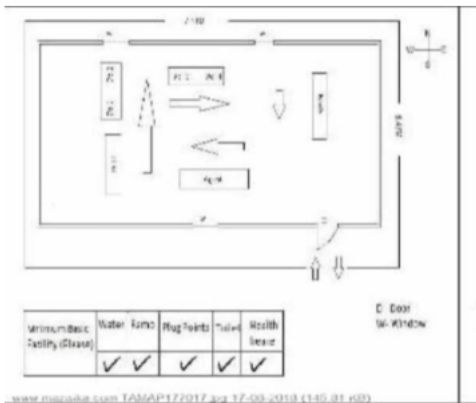

Google Map View

Polling Station Building Front View

Polling Station Front View

Cad View

Key MAP View

சட்டமன்றத் தொகுதியின் எண் மற்றும் பெயர் : 177-பேராவூரணி
பிரிவு எண் மற்றும் பெயர் 1-வெட்டுவாக்கோட்டை (வ.கி) மற்றும் (ஊ), தட்டான் கொல்லை வார்டு-2