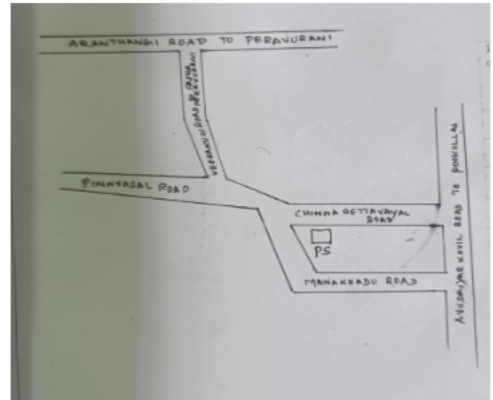

Key MAP View