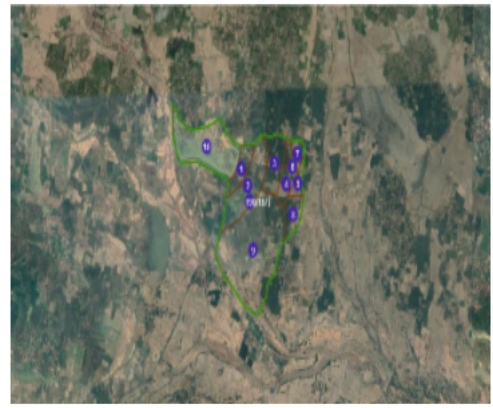

Google Map View