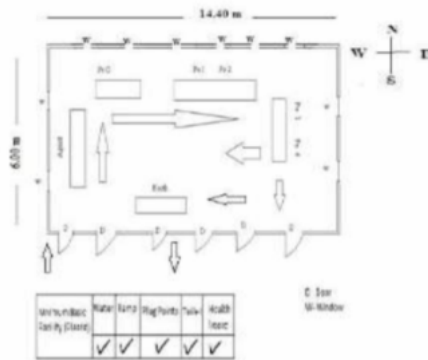

Cad View

www.mozzika.com TAMAP177205.jpg 17-08-2018 (133.37 KB)