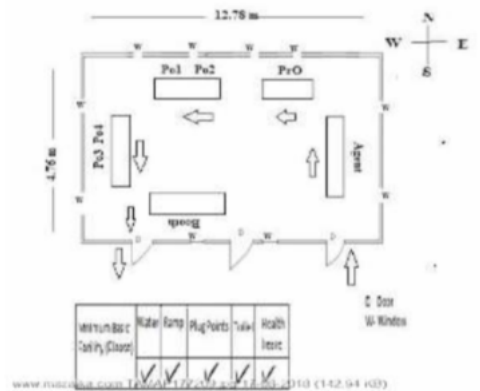

Google Map View

Polling Station Building Front View

Polling Station Front View

Cad View

Key MAP View

1 பெயர் : வீரையன் தந்தையின் பெயர்: ராமசாமி வீட்டு எண் : 1 வயது : 85 பாலினம் : ஆண் Photo is available	2 பெயர் : புனிதா - கணவர் பெயர்: மணிவண்ணன் - வீட்டு எண் : 1 வயது : 50 பாலினம் : பெண் Photo is available	3 பெயர் : வாசுகி - கணவர் பெயர்: வேலுச்சாமி - வீட்டு எண் : 1-27 வயது : 51 பாலினம் : பெண் Photo is available
4 பெயர் : மோனிஷா கணவர் பெயர்: சிங்கம் வீட்டு எண் : 1/353 வயது : 36 பாலினம் : பெண் Photo is available	5 பெயர் : ஆதிபன் - தந்தையின் பெயர்: நாகராஜன் - வீட்டு எண் : 1-1184-B வயது : 30 பாலினம் : ஆண் Photo is available	6 பெயர் : மணிவண்ணன் தந்தையின் பெயர்: கருப்பையன் வீட்டு எண் : 1ஏ வயது : 39 பாலினம் : ஆண் Photo is available
7 பெயர் : சுரேந்தர் - தந்தையின் பெயர்: சண்முகம் - வீட்டு எண் : 2-725 வயது : 31 பாலினம் : ஆண் Photo is available	8 பெயர் : கவிதா - கணவர் பெயர்: மணி - வீட்டு எண் : 3 வயது : 49 பாலினம் : பெண் Photo is available	9 பெயர் : வள்ளி - கணவர் பெயர்: செந்தில்குமார் - வீட்டு எண் : 3 வயது : 47 பாலினம் : பெண் Photo is available
10 பெயர் : மாரியம்மன் - கணவர் பெயர்: மணிகண்டன் - வீட்டு எண் : 3 வயது : 38 பாலினம் : பெண் Photo is available	11 பெயர் : நர்மதா சுப்பிரமணியன் தாயின் பெயர்: அம்பிகா வீட்டு எண் : 3/6ஏ-1 வயது : 22 பாலினம் : பெண் Photo is available	12 பெயர் : சரண்யா - கணவர் பெயர்: ஜெயக்குமார் - வீட்டு எண் : 3-23 வயது : 36 பாலினம் : பெண் Photo is available
13 பெயர் : வேம்பு செல்வி - கணவர் பெயர்: நடராஜன் - வீட்டு எண் : 3-26 வயது : 35 பாலினம் : பெண் Photo is available	14 பெயர் : ராஜாலெட்சுமி - கணவர் பெயர்: சசிக்குமார் - வீட்டு எண் : 3-50 வயது : 52 பாலினம் : பெண் Photo is available	15 பெயர் : ஸ்ரீராம் தந்தையின் பெயர்: சசிக்குமார் வீட்டு எண் : 3/50 வயது : 20 பாலினம் : ஆண் Photo is available
16 பெயர் : கவிதா - கணவர் பெயர்: மணிமாறன் - வீட்டு எண் : 3-104A வயது : 42 பாலினம் : பெண் Photo is available	17 பெயர் : ஸ்நேகா தந்தையின் பெயர்: பன்னீர்செல்வம் வீட்டு எண் : 3/107 வயது : 23 பாலினம் : பெண் Photo is available	18 பெயர் : அர்ச்சுணன் - தந்தையின் பெயர்: வெள்ளைச்சாமி - வீட்டு எண் : 3-336 வயது : 29 பாலினம் : ஆண் Photo is available
19 பெயர் : நிவேதா - தந்தையின் பெயர்: ராமன் - வீட்டு எண் : 3-1020 வயது : 31 பாலினம் : பெண் Photo is available	20 பெயர் : சூர்யா - தந்தையின் பெயர்: லெட்சுமணன் - வீட்டு எண் : 3-1020 வயது : 28 பாலினம் : ஆண் Photo is available	21 பெயர் : நிசாந்தினி தந்தையின் பெயர்: ராமன் வீட்டு எண் : 3/1020 வயது : 24 பாலினம் : பெண் Photo is available
22 பெயர் : ராமமூர்த்தி - தந்தையின் பெயர்: பழனிச்சாமி - வீட்டு எண் : 3-1021 வயது : 40 பாலினம் : ஆண் Photo is available	23 பெயர் : பிரியா ரா கணவர் பெயர்: ராமமூர்த்தி வீட்டு எண் : 3/1021 வயது : 32 பாலினம் : பெண் Photo is available	24 பெயர் : பிரதீபா - தந்தையின் பெயர்: பாரி - வீட்டு எண் : 3-1022 வயது : 30 பாலினம் : பெண் Photo is available
25 பெயர் : ஹரிகரன் ம தந்தையின் பெயர்: மணிமாறன் சா வீட்டு எண் : 3/1022 வயது : 19 பாலினம் : ஆண் Photo is available	26 பெயர் : ராஜலெட்சுமி - கணவர் பெயர்: சிவகுமார் - வீட்டு எண் : 3-1023 வயது : 40 பாலினம் : பெண் Photo is available	27 பெயர் : நித்தியா - கணவர் பெயர்: புவியரசன் - வீட்டு எண் : 3-1025 வயது : 39 பாலினம் : பெண் Photo is available
28 பெயர் : கவிபாரதி தந்தையின் பெயர்: பாரதி வீட்டு எண் : 3/1025B வயது : 22 பாலினம் : பெண் Photo is available	29 பெயர் : ரம்யா - கணவர் பெயர்: பாலசுப்பிரமணியன் - வீட்டு எண் : 3-1026 வயது : 40 பாலினம் : பெண் Photo is available	30 பெயர் : மீனாட்சியம்மாள் - கணவர் பெயர்: வைத்திலிங்கம் - வீட்டு எண் : 3-1032 வயது : 71 பாலினம் : பெண் Photo is available