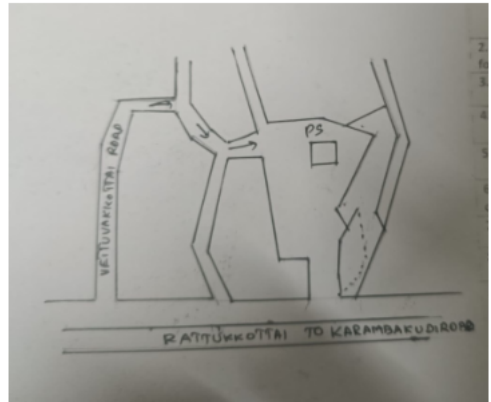

3. வாக்குச் சாவடியின் விவரங்கள்		
வாக்குச் சாவடியின் எண் மற்றும் பெயர் : 23 - ஊராட்சி ஒன்றிய நடுநிலைப்பள்ளி, தெற்கு பார்த்த, மேற்கு பகுதி, வெட்டுவாக்கோட்டை மேற்கு-614631 வாக்குச் சாவடியின் முகவரி : ஊராட்சி ஒன்றிய நடுநிலைப்பள்ளி, தெற்கு பார்த்த, மேற்கு பகுதி, வெட்டுவாக்கோட்டை மேற்கு-614631	வாக்குச் சாவடியின் வகைப்பாடு (ஆண்/பெண்/பொது) துணை வாக்குச் சாவடிகளின் எண்ணிக்கை :	0

Google Map View

Polling Station Building Front View

Polling Station Front View

Cad View

Key MAP View

சட்டமன்றத் தொகுதியின் எண் மற்றும் பெயர் : 177-பேராவூரணி

பிரிவு எண் மற்றும் பெயர் 1-வெட்டுவாக்கோட்டை (வ.கி) மற்றும் (ஊ), மந்தைகொல்லை புஞ்சை வா-3