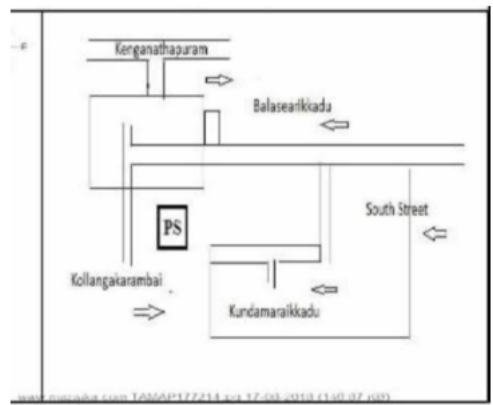

Key MAP View