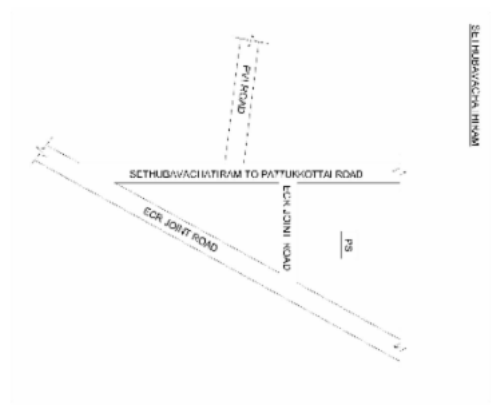

Key MAP View