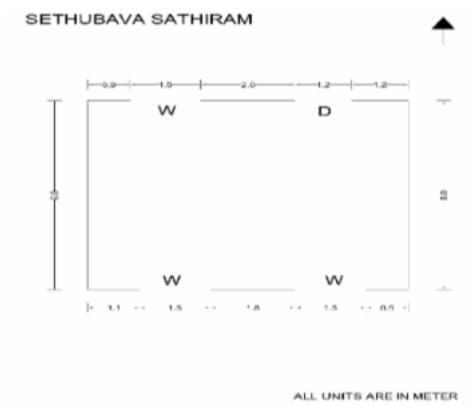

Google Map View

Polling Station Building Front View

Polling Station Front View

Cad View

Key MAP View

1	IQB0584201	பெயர் : காளிஸ்வரி - கணவர் பெயர்: சிவா - வீட்டு எண் : 1 வயது : 38 பாலினம் : பெண்	Photo is available	2	IQB0787358	பெயர் : ஹேமவர்ணா - தந்தையின் பெயர்: சிவக்குமார் - வீட்டு எண் : 1 வயது : 34 பாலினம் : பெண்	Photo is available	3	IQB0706036	பெயர் : இலங்கேஸ்வரி - தந்தையின் பெயர்: ராஜா - வீட்டு எண் : 1 வயது : 31 பாலினம் : பெண்	Photo is available
4	IQB1973155	பெயர் : அன்புசெல்வி தந்தையின் பெயர்: பொன்ராசு வீட்டு எண் : 1 வயது : 21 பாலினம் : பெண்	Photo is available	5	IQB0440099	பெயர் : சதாம் உசேன் - தந்தையின் பெயர்: சாகுல் ஹமீது - வீட்டு எண் : 1-2 வயது : 35 பாலினம் : ஆண்	Photo is available	6	IQB0869305	பெயர் : ஆசியாமரியா கணவர் பெயர்: முகைதீன் பாவா வீட்டு எண் : 1/19 வயது : 50 பாலினம் : பெண்	Photo is available
7	IQB1719202	பெயர் : ரஹ்மத்துல்லா தந்தையின் பெயர்: பஷீர் அகமது வீட்டு எண் : 1/72ஏஃப வயது : 32 பாலினம் : ஆண்	Photo is available	8	IQB1944867	பெயர் : இப்ரான்கான் தந்தையின் பெயர்: முகைதீன்அப்துல்காதர் வீட்டு எண் : 1/111 வயது : 22 பாலினம் : ஆண்	Photo is available	9	IQB0948695	பெயர் : ஹக்கீம் முகம்மது தாயின் பெயர்: ஸூரத பீவி வீட்டு எண் : 1-125 வயது : 27 பாலினம் : ஆண்	Photo is available
10	IQB0948703	பெயர் : ஷக்கீல் அகம்மது தாயின் பெயர்: சூரத் பீவி வீட்டு எண் : 1-125 வயது : 25 பாலினம் : ஆண்	Photo is available	11	IQB1996685	பெயர் : ஜன்னத்துல் பர்வீன் கணவர் பெயர்: அம்சத்துல்லாஹ் வீட்டு எண் : 1/126 வயது : 32 பாலினம் : பெண்	Photo is available	12	IQB0132704	பெயர் : சகுபர் நாச்சியா - தந்தையின் பெயர்: ஷேக்தாவூது - வீட்டு எண் : 1/128 வயது : 34 பாலினம் : பெண்	Photo is available
13	IQB0328047	பெயர் : சுதாகர் - தாயின் பெயர்: சாந்தி - வீட்டு எண் : 1-177 வயது : 33 பாலினம் : ஆண்	Photo is available	14	LXP1363845	பெயர் : சைலா கணவர் பெயர்: ராவுத்தர் சேக்காதி வீட்டு எண் : 1-354 வயது : 55 பாலினம் : பெண்	Photo is available	15	IQB1842533	பெயர் : ராபி நிஷா தந்தையின் பெயர்: ராவுத்தர் சேக்காதி வீட்டு எண் : 1-354 வயது : 26 பாலினம் : பெண்	Photo is available
16	IQB2030963	பெயர் : ஹபிபுரஹ்மான் தந்தையின் பெயர்: ராவுத்தர் சேக்காதி வீட்டு எண் : 1/354 வயது : 20 பாலினம் : ஆண்	Photo is available	17	IQB0215954	பெயர் : சகுந்தலா - கணவர் பெயர்: ராமசந்திரன் - வீட்டு எண் : 2-23 வயது : 56 பாலினம் : பெண்	Photo is available	18	IQB0216812	பெயர் : ரகுமத் நிஷா - கணவர் பெயர்: ஜகாங்கிர் - வீட்டு எண் : 2-24 வயது : 48 பாலினம் : பெண்	Photo is available
19	IQB1719517	பெயர் : வெற்றிவேல் தாயின் பெயர்: நாகவல்லி வீட்டு எண் : 2/24 வயது : 30 பாலினம் : ஆண்	Photo is available	20	IQB1719830	பெயர் : பிரியா கணவர் பெயர்: வெற்றிவேல் வீட்டு எண் : 2/24 வயது : 28 பாலினம் : பெண்	Photo is available	21	IQB0216804	பெயர் : ஜகாங்கிர் - தந்தையின் பெயர்: சுலைமான் - வீட்டு எண் : 2-24a வயது : 52 பாலினம் : ஆண்	Photo is available
22	IQB0909580	பெயர் : இப்ராம்ஷா தந்தையின் பெயர்: சுல்தான்மைதீன் வீட்டு எண் : 2-35-1 வயது : 50 பாலினம் : ஆண்	Photo is available	23	IQB0909622	பெயர் : சுகராமா கணவர் பெயர்: இப்ராம்ஷா வீட்டு எண் : 2-35-1 வயது : 50 பாலினம் : பெண்	Photo is available	24	IQB0909598	பெயர் : ஆஷிப் ரஹ்மான் தந்தையின் பெயர்: இப்ராம்ஸா வீட்டு எண் : 2-35-1 வயது : 26 பாலினம் : ஆண்	Photo is available
25	IQB0909614	பெயர் : ஆசிக்கா தந்தையின் பெயர்: இப்ராம்ஷா வீட்டு எண் : 2-35-1 வயது : 25 பாலினம் : பெண்	Photo is available	26	IQB0069062	பெயர் : அமினாஅம்மாள் - கணவர் பெயர்: சர்புதின் - வீட்டு எண் : 2-36 வயது : 48 பாலினம் : பெண்	Photo is available	27	IQB1752872	பெயர் : நூருல் அமீன் தந்தையின் பெயர்: சுல்தான் முகமது வீட்டு எண் : 2/63e வயது : 41 பாலினம் : ஆண்	Photo is available
28	IQB0068718	பெயர் : சாராஅம்மாள் - கணவர் பெயர்: சுலைமான் - வீட்டு எண் : 2-71 வயது : 66 பாலினம் : பெண்	Photo is available	29	IQB0069443	பெயர் : ஹாஜர்மாள் - கணவர் பெயர்: நாசூர் கனி - வீட்டு எண் : 2-81A வயது : 42 பாலினம் : பெண்	Photo is available	30	IQB1730126	பெயர் : மணிகண்டன் தந்தையின் பெயர்: சின்னப்பா வீட்டு எண் : 2/197 வயது : 36 பாலினம் : ஆண்	Photo is available