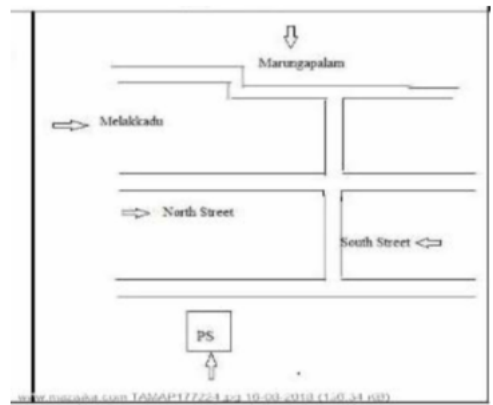

Key MAP View

www.mazaka.com TAMAP177224.jpg 10-03-2018 (130.34 rGB)