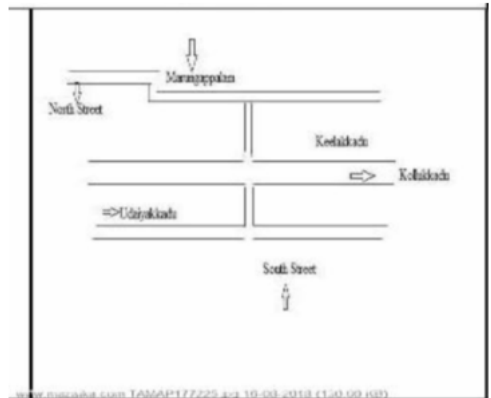

Key MAP View

www.mozaka.com TAMAP177225.jpg 16-08-2018 (130.00 rGB)