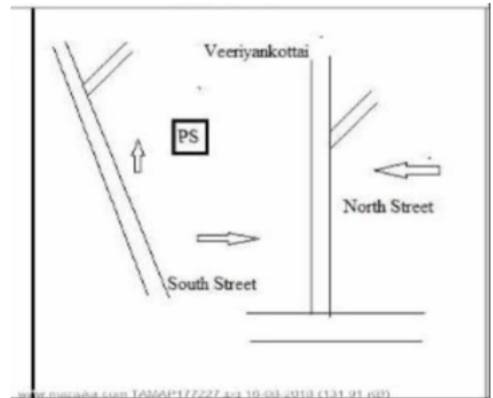

3. வாக்குச் சாவடியின் விவரங்கள்

<p>வாக்குச் சாவடியின் எண் மற்றும் பெயர் : 249 - ஊரட்சி ஒன்றிய தொடக்கப்பள்ளிதெற்கு பார்த்த கட்டிடம், கிழக்கு பகுதி, வீரியங்கோட்டை614802</p> <p>வாக்குச் சாவடியின் முகவரி : ஊரட்சி ஒன்றிய தொடக்கப்பள்ளிதெற்கு பார்த்த கட்டிடம், கிழக்கு பகுதி, வீரியங்கோட்டை614802</p>	<p>வாக்குச் சாவடியின் வகைப்பாடு (ஆண்/பெண்/பொது)</p> <p>துணை வாக்குச் சாவடிகளின் எண்ணிக்கை :</p>	<p>பொது</p> <p style="font-size: 24px;">0</p>
--	---	--

Google Map View

Polling Station Building Front View

www.mizaka.com TAMAP177227.ppt 10-03-2010 (131.91 r03)

Polling Station Front View

Cad View

www.mizaka.com TAMAP177227.ppt 10-03-2010 (131.91 r03)

Key MAP View