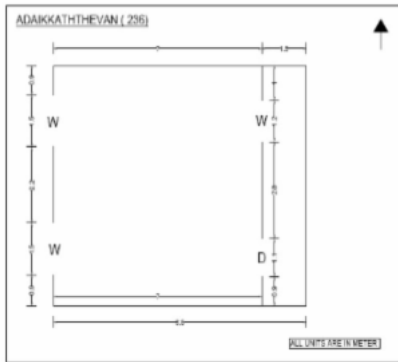

Polling Station Building Front View

Polling Station Front View

Cad View

Key MAP View

1	IQB1978139	பெயர் : நவீன்ராஜ் தந்தையின் பெயர்: ராஜாகண்ணு வீட்டு எண் : 00 வயது : 26 பாலினம் : ஆண்	Photo is available	2	IQB1978121	பெயர் : அவின்ராஜ் தந்தையின் பெயர்: ராஜாகண்ணு வீட்டு எண் : 00 வயது : 24 பாலினம் : ஆண்	Photo is available	3	IQB0708651	பெயர் : அரும்பு - தந்தையின் பெயர்: வீரமுத்து - வீட்டு எண் : 1 வயது : 76 பாலினம் : ஆண்	Photo is available
4	IQB0448084	பெயர் : மீனாம்பாள் - கணவர் பெயர்: மாணிக்கவாசகம் - வீட்டு எண் : 1 வயது : 75 பாலினம் : பெண்	Photo is available	5	IQB0758045	பெயர் : மாரியம்மாள் - கணவர் பெயர்: சிதம்பரம் - வீட்டு எண் : 1 வயது : 65 பாலினம் : பெண்	Photo is available	6	IQB0588368	பெயர் : மல்லிகா - கணவர் பெயர்: நாகமுத்து - வீட்டு எண் : 1 வயது : 58 பாலினம் : பெண்	Photo is available
7	IQB0140723	பெயர் : சித்திரா - கணவர் பெயர்: பாலசுப்ரமணி - வீட்டு எண் : 1 வயது : 51 பாலினம் : பெண்	Photo is available	8	IQB0205179	பெயர் : ராஜா - தந்தையின் பெயர்: முத்துவேல் - வீட்டு எண் : 1 வயது : 51 பாலினம் : ஆண்	Photo is available	9	IQB0448209	பெயர் : முருகேசன் - தந்தையின் பெயர்: சுப்பிரமணியன் - வீட்டு எண் : 1 வயது : 51 பாலினம் : ஆண்	Photo is available
10	IQB0588475	பெயர் : ராஜாக்கண்ணு - தந்தையின் பெயர்: சுப்புரமணியன் - வீட்டு எண் : 1 வயது : 49 பாலினம் : ஆண்	Photo is available	11	IQB0448050	பெயர் : மருதமுத்து - தந்தையின் பெயர்: அரும்பு - வீட்டு எண் : 1 வயது : 47 பாலினம் : ஆண்	Photo is available	12	IQB0205062	பெயர் : ராதிகா - கணவர் பெயர்: செந்தில்குமார் - வீட்டு எண் : 1 வயது : 46 பாலினம் : பெண்	Photo is available
13	IQB0205161	பெயர் : மாரியம்மாள் - கணவர் பெயர்: ராஜா - வீட்டு எண் : 1 வயது : 46 பாலினம் : பெண்	Photo is available	14	IQB0765917	பெயர் : செல்வி - கணவர் பெயர்: ரெங்கசாமி - வீட்டு எண் : 1 வயது : 46 பாலினம் : பெண்	Photo is available	15	IQB0448068	பெயர் : மல்லிகா - கணவர் பெயர்: மருதமுத்து - வீட்டு எண் : 1 வயது : 46 பாலினம் : பெண்	Photo is available
16	IQB0758003	பெயர் : காளியப்பன் - தந்தையின் பெயர்: முனியன் - வீட்டு எண் : 1 வயது : 45 பாலினம் : ஆண்	Photo is available	17	IQB0758029	பெயர் : சித்ரா - கணவர் பெயர்: கார்த்திக் - வீட்டு எண் : 1 வயது : 45 பாலினம் : பெண்	Photo is available	18	IQB0758037	பெயர் : பூமதி - கணவர் பெயர்: ரவி - வீட்டு எண் : 1 வயது : 45 பாலினம் : பெண்	Photo is available
19	LXP1515261	பெயர் : துரைமுருகபாண்டியன் - தந்தையின் பெயர்: தங்கராசு - வீட்டு எண் : 1 வயது : 45 பாலினம் : ஆண்	Photo is available	20	IQB0205146	பெயர் : சரஸ்வதி - கணவர் பெயர்: முருகன் - வீட்டு எண் : 1 வயது : 44 பாலினம் : பெண்	Photo is available	21	IQB0448118	பெயர் : சகுந்தலா மாரிமுத்து கணவர் பெயர்: மாரிமுத்து - வீட்டு எண் : 1 வயது : 44 பாலினம் : பெண்	Photo is available
22	IQB0758078	பெயர் : செல்வி - கணவர் பெயர்: ரமேஷ் - வீட்டு எண் : 1 வயது : 43 பாலினம் : பெண்	Photo is available	23	IQB0757997	பெயர் : சேகர் - தந்தையின் பெயர்: சிதம்பரம் - வீட்டு எண் : 1 வயது : 41 பாலினம் : ஆண்	Photo is available	24	IQB0448092	பெயர் : தமிழ்செல்வி - கணவர் பெயர்: நீலகண்டன் - வீட்டு எண் : 1 வயது : 40 பாலினம் : பெண்	Photo is available
25	IQB0670687	பெயர் : கவிதா - கணவர் பெயர்: பழனிமுருகன் - வீட்டு எண் : 1 வயது : 39 பாலினம் : பெண்	Photo is available	26	IQB0448175	பெயர் : சங்கீதா - தாயின் பெயர்: அங்கம்மாள் - வீட்டு எண் : 1 வயது : 39 பாலினம் : பெண்	Photo is available	27	IQB0765875	பெயர் : ரஞ்சீதம் - கணவர் பெயர்: பரமசிவம் - வீட்டு எண் : 1 வயது : 38 பாலினம் : பெண்	Photo is available
28	IQB0765909	பெயர் : ராஜேஸ்வரி - கணவர் பெயர்: செந்தில்குமார் - வீட்டு எண் : 1 வயது : 38 பாலினம் : பெண்	Photo is available	29	IQB0329672	பெயர் : ரேவதி - கணவர் பெயர்: கண்ணன் - வீட்டு எண் : 1 வயது : 38 பாலினம் : பெண்	Photo is available	30	IQB0588442	பெயர் : மாலதி - கணவர் பெயர்: பழனிவேல் - வீட்டு எண் : 1 வயது : 38 பாலினம் : பெண்	Photo is available