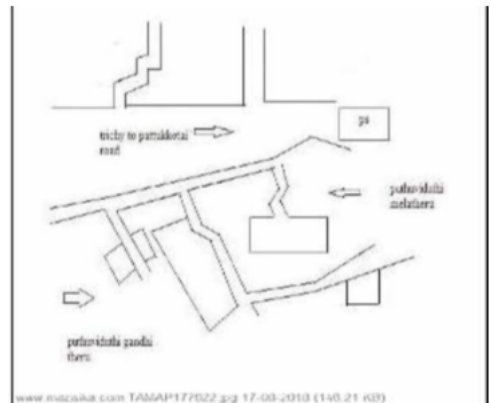

Key MAP View