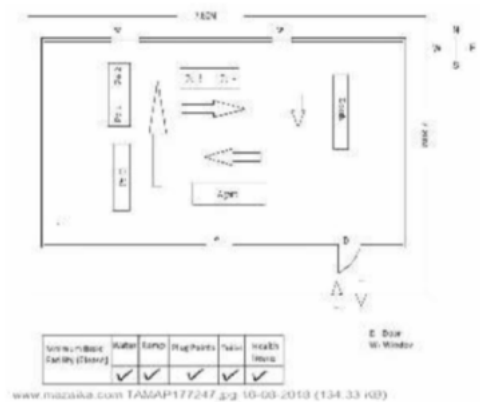

Google Map View

Polling Station Building Front View

Polling Station Front View

Cad View

Key MAP View

1 பெயர் : முருகையா - தந்தையின் பெயர்: கருப்பையா - வீட்டு எண் : 1 வயது : 41 பாலினம் : ஆண் Photo is available	2 பெயர் : பாக்கியலெட்சுமி - கணவர் பெயர்: முருகேசன் - வீட்டு எண் : 1 வயது : 37 பாலினம் : பெண் Photo is available	3 பெயர் : முத்துலெட்சுமி - கணவர் பெயர்: காளிமுத்து - வீட்டு எண் : 1 வயது : 36 பாலினம் : பெண் Photo is available
4 பெயர் : பூங்கோதை - தந்தையின் பெயர்: காளிமுத்து - வீட்டு எண் : 1 வயது : 35 பாலினம் : பெண் Photo is available	5 பெயர் : ராஜ்கலா - கணவர் பெயர்: தில்லியப்பன் - வீட்டு எண் : 1 வயது : 28 பாலினம் : பெண் Photo is available	6 பெயர் : வீரபாண்டி தந்தையின் பெயர்: கருப்பையா வீட்டு எண் : 1 வயது : 23 பாலினம் : ஆண் Photo is available
7 பெயர் : கலைச்செல்வி தந்தையின் பெயர்: கருப்பையா வீட்டு எண் : 1 வயது : 21 பாலினம் : பெண் Photo is available	8 பெயர் : ஜெயக்குமார் - தந்தையின் பெயர்: ராமன் - வீட்டு எண் : 2 வயது : 44 பாலினம் : ஆண் Photo is available	9 பெயர் : சரவணன் - தந்தையின் பெயர்: செல்வராஜ் - வீட்டு எண் : 4/1 வயது : 33 பாலினம் : ஆண் Photo is available
10 பெயர் : ஆகாஷ் தந்தையின் பெயர்: முருகானந்தம் வீட்டு எண் : 4ஏஃப-1 வயது : 24 பாலினம் : ஆண் Photo is available	11 பெயர் : கௌசல்யா தந்தையின் பெயர்: முருகானந்தம் வீட்டு எண் : 4ஏஃப/1 வயது : 21 பாலினம் : பெண் Photo is available	12 பெயர் : செந்தில்நாதன் தந்தையின் பெயர்: ராமையா வீட்டு எண் : 4ஏஃப-2 வயது : 29 பாலினம் : ஆண் Photo is available
13 பெயர் : இளையரசி கணவர் பெயர்: ராஜ்குமார் வீட்டு எண் : 6 வயது : 37 பாலினம் : பெண் Photo is available	14 பெயர் : மஞ்சளா - கணவர் பெயர்: குமார் - வீட்டு எண் : 6-25 வயது : 47 பாலினம் : பெண் Photo is available	15 பெயர் : குமார் - தந்தையின் பெயர்: ஆறுமுகம் - வீட்டு எண் : 6-25 வயது : 43 பாலினம் : ஆண் Photo is available
16 பெயர் : அருண் குமார் தந்தையின் பெயர்: கணேசன் வீட்டு எண் : 6ஏஃப வயது : 25 பாலினம் : ஆண் Photo is available	17 பெயர் : மாரிமுத்து தந்தையின் பெயர்: கணேசன் வீட்டு எண் : 6ஏஃப வயது : 23 பாலினம் : ஆண் Photo is available	18 பெயர் : உதயகுமார் - தந்தையின் பெயர்: தங்கவேலு - வீட்டு எண் : 7 வயது : 37 பாலினம் : ஆண் Photo is available
19 பெயர் : கண்ணதாசன் - தந்தையின் பெயர்: தங்கவேலு - வீட்டு எண் : 7 வயது : 34 பாலினம் : ஆண் Photo is available	20 பெயர் : ராஜ்குமார் - தந்தையின் பெயர்: சிதம்பரம் - வீட்டு எண் : 8 வயது : 27 பாலினம் : ஆண் Photo is available	21 பெயர் : கவியரசன் தந்தையின் பெயர்: வீரையன் வீட்டு எண் : 8ஏ வயது : 25 பாலினம் : ஆண் Photo is available
22 பெயர் : உதயலெட்சுமி தந்தையின் பெயர்: ஜெயக்குமார் வீட்டு எண் : 10 வயது : 24 பாலினம் : பெண் Photo is available	23 பெயர் : கஸ்தூரி - தந்தையின் பெயர்: வீரையன் - வீட்டு எண் : 12 வயது : 28 பாலினம் : பெண் Photo is available	24 பெயர் : பரமேஸ்வரி தந்தையின் பெயர்: நடராஜன் வீட்டு எண் : 12 வயது : 20 பாலினம் : பெண் Photo is available
25 பெயர் : வினோத் ஜெயராமன் தந்தையின் பெயர்: ஜெயராமன் வீட்டு எண் : 12பீ வயது : 37 பாலினம் : ஆண் Photo is available	26 பெயர் : காளியம்மாள் காளிமுத்து தந்தையின் பெயர்: காளிமுத்து வீட்டு எண் : 12பீ வயது : 35 பாலினம் : பெண் Photo is available	27 பெயர் : மாரியம்மாள் கணவர் பெயர்: காளிமுத்து வீட்டு எண் : 12பீ வயது : 28 பாலினம் : பெண் Photo is available
28 பெயர் : பாப்பாத்தி - கணவர் பெயர்: துரைராஜ் - வீட்டு எண் : 13 வயது : 81 பாலினம் : பெண் Photo is available	29 பெயர் : பழனிமுருகன் - தந்தையின் பெயர்: கிருஷ்ணன் - வீட்டு எண் : 13 வயது : 33 பாலினம் : ஆண் Photo is available	30 பெயர் : முருகேசன் - தந்தையின் பெயர்: இருளப்பன் - வீட்டு எண் : 13A வயது : 46 பாலினம் : ஆண் Photo is available