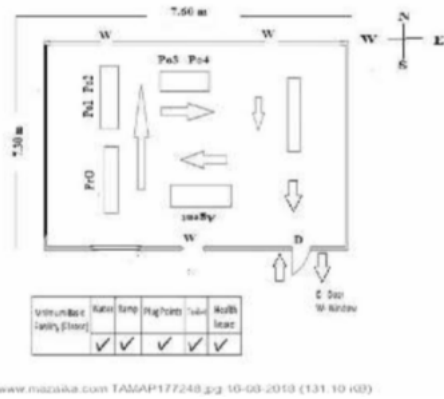

Nazri Naksha

Google Map View

Polling Station Building Front View

Polling Station Front View

Cad View

Key MAP View

1	IQB0136630	பெயர் : சின்னம்மாள் - கணவர் பெயர்: கருப்பையா - வீட்டு எண் : 1 வயது : 81 பாலினம் : பெண்	Photo is available	2	IQB0136556	பெயர் : ராதா - கணவர் பெயர்: வெள்ளைச்சாமி - வீட்டு எண் : 1 வயது : 63 பாலினம் : பெண்	Photo is available	3	IQB1787837	பெயர் : சண்முகவேலன் தந்தையின் பெயர்: கருப்பையா வீட்டு எண் : 1 வயது : 47 பாலினம் : ஆண்	Photo is available
4	IQB1789171	பெயர் : சித்ரவள்ளி தந்தையின் பெயர்: தங்கவேலு வீட்டு எண் : 1 வயது : 34 பாலினம் : பெண்	Photo is available	5	IQB1788827	பெயர் : சண்முகசுந்தரம் தந்தையின் பெயர்: கணேசன் வீட்டு எண் : 1ஏ வயது : 26 பாலினம் : ஆண்	Photo is available	6	LXP1178300	பெயர் : சக்திவேலு - தந்தையின் பெயர்: லெட்சுமணன் - வீட்டு எண் : 2 வயது : 68 பாலினம் : ஆண்	Photo is available
7	LXP2395069	பெயர் : அஞ்சம்மாள் - கணவர் பெயர்: சக்திவேல் - வீட்டு எண் : 2 வயது : 62 பாலினம் : பெண்	Photo is available	8	LXP2397669	பெயர் : சுரேஷ் - தந்தையின் பெயர்: தங்கராசு - வீட்டு எண் : 2 வயது : 44 பாலினம் : ஆண்	Photo is available	9	IQB0315937	பெயர் : தரடமராஜ் - தந்தையின் பெயர்: சக்திவேல் - வீட்டு எண் : 2 வயது : 39 பாலினம் : ஆண்	Photo is available
10	IQB1841238	பெயர் : விஜயா தந்தையின் பெயர்: ஆனந்தன் வீட்டு எண் : 2 வயது : 37 பாலினம் : பெண்	Photo is available	11	IQB1854181	பெயர் : ராஜா மு தந்தையின் பெயர்: முத்துராமலிங்கம் வீட்டு எண் : 2 வயது : 27 பாலினம் : ஆண்	Photo is available	12	IQB0941385	பெயர் : தர்மராஜ் தந்தையின் பெயர்: சக்திவேல் வீட்டு எண் : 2-14 வயது : 39 பாலினம் : ஆண்	Photo is available
13	IQB0710293	பெயர் : செளமியா - தந்தையின் பெயர்: ராஜமாணிக்கம் - வீட்டு எண் : 2-168 வயது : 29 பாலினம் : பெண்	Photo is available	14	IQB1585959	பெயர் : சாந்தி - கணவர் பெயர்: செல்வையா - வீட்டு எண் : 2A வயது : 56 பாலினம் : பெண்	Photo is available	15	LXP1179498	பெயர் : பொட்டு - கணவர் பெயர்: மெய்யப்பன் - வீட்டு எண் : 3 வயது : 98 பாலினம் : பெண்	Photo is available
16	IQB1585967	பெயர் : சந்திரா - கணவர் பெயர்: செல்வராசு - வீட்டு எண் : 3 வயது : 53 பாலினம் : பெண்	Photo is available	17	IQB1787878	பெயர் : கங்காதேவி தந்தையின் பெயர்: கருப்பையா வீட்டு எண் : 3ஏ வயது : 23 பாலினம் : பெண்	Photo is available	18	LXP1179159	பெயர் : கருப்பையா - தந்தையின் பெயர்: மெய்யப்பன் - வீட்டு எண் : 4 வயது : 78 பாலினம் : ஆண்	Photo is available
19	LXP1179548	பெயர் : கண்ணம்மாள் - கணவர் பெயர்: கருப்பையா - வீட்டு எண் : 4 வயது : 73 பாலினம் : பெண்	Photo is available	20	LXP1179324	பெயர் : குணசேகர் - தந்தையின் பெயர்: கண்ணுசாமி - வீட்டு எண் : 4 வயது : 51 பாலினம் : ஆண்	Photo is available	21	LXP1445063	பெயர் : செந்தில் - தந்தையின் பெயர்: கருப்பையா - வீட்டு எண் : 4 வயது : 49 பாலினம் : ஆண்	Photo is available
22	IQB1785542	பெயர் : கமலா கணவர் பெயர்: குணசேகரன் வீட்டு எண் : 4 வயது : 36 பாலினம் : பெண்	Photo is available	23	IQB0671958	பெயர் : ரோஜா - தந்தையின் பெயர்: கருப்பையா - வீட்டு எண் : 4 வயது : 30 பாலினம் : பெண்	Photo is available	24	LXP1983485	பெயர் : ராசமாணிக்கம் - தந்தையின் பெயர்: கண்ணுசாமி - வீட்டு எண் : 4A வயது : 58 பாலினம் : ஆண்	Photo is available
25	IQB0793976	பெயர் : இலக்கியா - தந்தையின் பெயர்: ராஜமாணிக்கம் - வீட்டு எண் : 4a வயது : 30 பாலினம் : பெண்	Photo is available	26	IQB0943100	பெயர் : செல்வமணி தந்தையின் பெயர்: நாகராசு வீட்டு எண் : 4A வயது : 26 பாலினம் : ஆண்	Photo is available	27	IQB1585983	பெயர் : சிவபாக்கியம் - கணவர் பெயர்: தனுக்கோடி - வீட்டு எண் : 6 வயது : 76 பாலினம் : பெண்	Photo is available
28	IQB0941369	பெயர் : தினேஷ் தந்தையின் பெயர்: செல்லமுத்து வீட்டு எண் : 7 வயது : 25 பாலினம் : ஆண்	Photo is available	29	IQB0863142	பெயர் : முத்தமிழ்செல்வி - தந்தையின் பெயர்: காளிமுத்து - வீட்டு எண் : 7A வயது : 35 பாலினம் : பெண்	Photo is available	30	IQB0710152	பெயர் : முனுசாமி - தந்தையின் பெயர்: முருகன் - வீட்டு எண் : 7A வயது : 33 பாலினம் : ஆண்	Photo is available