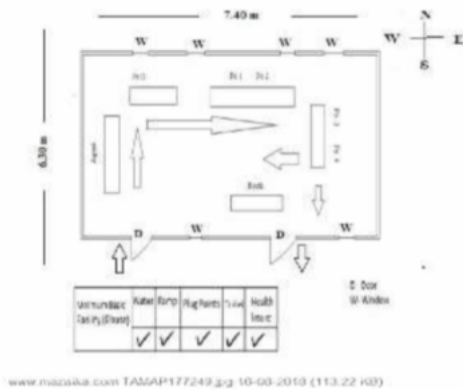

Nazri Naksha

Google Map View

Polling Station Building Front View

Polling Station Front View

Cad View

Key MAP View

1 பெயர் : மயிலுக்கண்ணு - கணவர் பெயர்: பிரம்மன் - வீட்டு எண் : 1 வயது : 55 பாலினம் : பெண் Photo is available	LXP1179126	2 பெயர் : அன்புச்செல்வி - கணவர் பெயர்: மதிவாணன் - வீட்டு எண் : 1 வயது : 49 பாலினம் : பெண் Photo is available	IQB0136614	3 பெயர் : சீதா - கணவர் பெயர்: முருகானந்தம் - வீட்டு எண் : 1 வயது : 41 பாலினம் : பெண் Photo is available	IQB0200840
4 பெயர் : பிரேமா - கணவர் பெயர்: மதியழகன் - வீட்டு எண் : 1 வயது : 40 பாலினம் : பெண் Photo is available	IQB0170639	5 பெயர் : ராஜலெட்சுமி - தந்தையின் பெயர்: கருப்பையா - வீட்டு எண் : 1 வயது : 38 பாலினம் : பெண் Photo is available	IQB0136515	6 பெயர் : நந்தினி - தந்தையின் பெயர்: ராஜேந்திரன் - வீட்டு எண் : 1 வயது : 38 பாலினம் : பெண் Photo is available	IQB0147090
7 பெயர் : மாதவி - தந்தையின் பெயர்: சுந்தராஜ் - வீட்டு எண் : 1 வயது : 38 பாலினம் : பெண் Photo is available	IQB0451088	8 பெயர் : மணிகண்டன் - தந்தையின் பெயர்: இளங்கோவன் - வீட்டு எண் : 1 வயது : 35 பாலினம் : ஆண் Photo is available	IQB0315887	9 பெயர் : சமதி - கணவர் பெயர்: கருப்பையா - வீட்டு எண் : 1 வயது : 34 பாலினம் : பெண் Photo is available	IQB0315838
10 பெயர் : சங்கீதா - கணவர் பெயர்: பக்கிரிசாமி - வீட்டு எண் : 1 வயது : 29 பாலினம் : பெண் Photo is available	IQB0710376	11 பெயர் : சின்னமணி - தந்தையின் பெயர்: மணி - வீட்டு எண் : 1-1 வயது : 50 பாலினம் : பெண் Photo is available	LXP2066751	12 பெயர் : கிருஷ்ணமூர்த்தி தந்தையின் பெயர்: ஆறுமுகம் வீட்டு எண் : 1/4 வயது : 41 பாலினம் : ஆண் Photo is available	IQB0877928
13 பெயர் : லெட்சுமி - கணவர் பெயர்: கிருஷ்ணமூர்த்தி - வீட்டு எண் : 1-4 வயது : 35 பாலினம் : பெண் Photo is available	IQB0278424	14 பெயர் : நீலா - கணவர் பெயர்: ஐயப்பன் - வீட்டு எண் : 1N6 வயது : 54 பாலினம் : பெண் Photo is available	LXP2395887	15 பெயர் : சத்தியபிரபு - தந்தையின் பெயர்: திருநாவுக்கரசு - வீட்டு எண் : 1x-7 வயது : 29 பாலினம் : ஆண் Photo is available	IQB0672105
16 பெயர் : யாஷிகா கா தந்தையின் பெயர்: கார்த்திக் வீட்டு எண் : 1இசர்/8 வயது : 19 பாலினம் : பெண் Photo is available	IQB2062032	17 பெயர் : பெரம்மன் தந்தையின் பெயர்: வடுகநாதன் - வீட்டு எண் : 2 வயது : 66 பாலினம் : ஆண் Photo is available	LXP1178813	18 பெயர் : காளீஸ்வரி - தந்தையின் பெயர்: சுப்பிரமணியன் - வீட்டு எண் : 02 வயது : 29 பாலினம் : பெண் Photo is available	TCL0813550
19 பெயர் : லெனின் - தந்தையின் பெயர்: சிவசாமி - வீட்டு எண் : 2-91 வயது : 44 பாலினம் : ஆண் Photo is available	LXP2197507	20 பெயர் : பாண்டிசெல்வி - கணவர் பெயர்: ரமேஷ் - வீட்டு எண் : 2-139 வயது : 38 பாலினம் : பெண் Photo is available	IQB0451096	21 பெயர் : தேவி கணவர் பெயர்: பழனிவேல் வீட்டு எண் : 2ஏ வயது : 39 பாலினம் : பெண் Photo is available	IQB1707694
22 பெயர் : மகாலிங்கம் - தந்தையின் பெயர்: முத்துசாமி - வீட்டு எண் : 3 வயது : 63 பாலினம் : ஆண் Photo is available	LXP1178243	23 பெயர் : பிரகவி தந்தையின் பெயர்: நடராஜன் வீட்டு எண் : 3 வயது : 26 பாலினம் : பெண் Photo is available	IQB0913558	24 பெயர் : முருகானந்தம் - தந்தையின் பெயர்: மாரி - வீட்டு எண் : 3-23 வயது : 37 பாலினம் : ஆண் Photo is available	LXP2197499
25 பெயர் : மெர்சிஅருள்கிளாரா - கணவர் பெயர்: ஜோசப்பந்திரன் - வீட்டு எண் : 3D வயது : 56 பாலினம் : பெண் Photo is available	LXP1343441	26 பெயர் : கண்ணன் - தந்தையின் பெயர்: மாரி - வீட்டு எண் : 3K வயது : 51 பாலினம் : ஆண் Photo is available	IQB0802397	27 பெயர் : பாதம்பிரியாள் - தந்தையின் பெயர்: மாரி - வீட்டு எண் : 3k வயது : 41 பாலினம் : பெண் Photo is available	IQB0790071
28 பெயர் : விமலா - கணவர் பெயர்: முருகானந்தம் - வீட்டு எண் : 3k வயது : 32 பாலினம் : பெண் Photo is available	IQB0790063	29 பெயர் : வேலுச்சாமி தந்தையின் பெயர்: முருகையா வீட்டு எண் : 5 வயது : 51 பாலினம் : ஆண் Photo is available	IQB2005247	30 பெயர் : கர்ண பூபதி கணவர் பெயர்: வேலுச்சாமி வீட்டு எண் : 5 வயது : 50 பாலினம் : பெண் Photo is available	IQB2005171