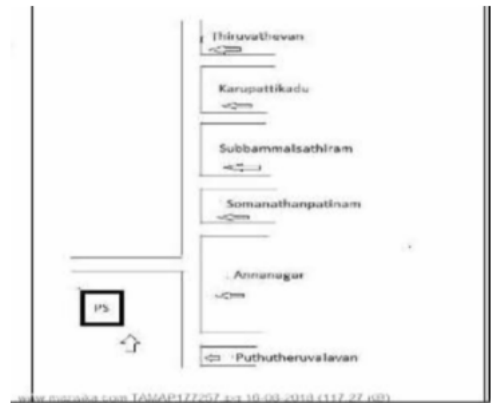

வாக்காளர் பதிவு அலுவலரின்  
கையொப்பம்

**Nazri Naksha**

**Google Map View**

**Polling Station Building Front View**

**Polling Station Front View**

**Cad View**

**Key MAP View**

|    |            |   |                    |    |            |  |                    |    |            |  |                    |
|----|------------|---|--------------------|----|------------|--|--------------------|----|------------|--|--------------------|
| 1  | IQB1949700 | பெயர் : தேவேந்திரன்<br>தந்தையின் பெயர்: தர்மராஜ்<br>வீட்டு எண் : 0<br>வயது : 20 பாலினம் : ஆண்           | Photo is available | 2  | IQB2058220 | பெயர் : ரஞ்சித் ராஜா<br>தந்தையின் பெயர்: ராஜா<br>வீட்டு எண் : 0<br>வயது : 20 பாலினம் : ஆண்           | Photo is available | 3  | IQB0198382 | பெயர் : முத்தலிபு -<br>தந்தையின் பெயர்: பாதுஷாபீவி -<br>வீட்டு எண் : 1<br>வயது : 70 பாலினம் : ஆண்  | Photo is available |
| 4  | IQB0082354 | பெயர் : காளிமுத்து -<br>தந்தையின் பெயர்: அப்பாதுரை -<br>வீட்டு எண் : 1<br>வயது : 62 பாலினம் : ஆண்       | Photo is available | 5  | IQB0082727 | பெயர் : கோவிந்தன் -<br>தந்தையின் பெயர்: நாகன் -<br>வீட்டு எண் : 1<br>வயது : 59 பாலினம் : ஆண்         | Photo is available | 6  | IQB0082719 | பெயர் : வசந்தா -<br>கணவர் பெயர்: கோவிந்தன் -<br>வீட்டு எண் : 1<br>வயது : 57 பாலினம் : பெண்         | Photo is available |
| 7  | IQB0198325 | பெயர் : ராவுத்தர் -<br>தந்தையின் பெயர்: சேக் தாலுத் -<br>வீட்டு எண் : 1<br>வயது : 57 பாலினம் : ஆண்      | Photo is available | 8  | IQB0198275 | பெயர் : முருகையன் -<br>தந்தையின் பெயர்: பாலு -<br>வீட்டு எண் : 1<br>வயது : 55 பாலினம் : ஆண்          | Photo is available | 9  | IQB0198408 | பெயர் : ஏகாம்பாள் -<br>கணவர் பெயர்: ராமையன் -<br>வீட்டு எண் : 1<br>வயது : 51 பாலினம் : பெண்        | Photo is available |
| 10 | IQB0198440 | பெயர் : பகுருதீன் -<br>தந்தையின் பெயர்: முகமது அனிபா -<br>வீட்டு எண் : 1<br>வயது : 46 பாலினம் : ஆண்     | Photo is available | 11 | IQB0198473 | பெயர் : குமார் -<br>தந்தையின் பெயர்: பாஸ்கரன் -<br>வீட்டு எண் : 1<br>வயது : 46 பாலினம் : ஆண்         | Photo is available | 12 | IQB0082347 | பெயர் : முருகேஷ்வரி -<br>கணவர் பெயர்: காளிமுத்து -<br>வீட்டு எண் : 1<br>வயது : 43 பாலினம் : பெண்   | Photo is available |
| 13 | IQB0513101 | பெயர் : லெட்சுமி -<br>கணவர் பெயர்: கண்ணன் -<br>வீட்டு எண் : 1<br>வயது : 42 பாலினம் : பெண்               | Photo is available | 14 | IQB0198317 | பெயர் : பரிதா -<br>கணவர் பெயர்: ராவுத்தர் -<br>வீட்டு எண் : 1<br>வயது : 41 பாலினம் : பெண்            | Photo is available | 15 | IQB0198457 | பெயர் : மெகர்நிசா -<br>கணவர் பெயர்: மன்சூர் அலி -<br>வீட்டு எண் : 1<br>வயது : 41 பாலினம் : பெண்    | Photo is available |
| 16 | IQB0198465 | பெயர் : மோகன் -<br>தந்தையின் பெயர்: பழனி -<br>வீட்டு எண் : 1<br>வயது : 41 பாலினம் : ஆண்                 | Photo is available | 17 | IQB0198374 | பெயர் : இக்பால் -<br>தந்தையின் பெயர்: முத்தலீப் -<br>வீட்டு எண் : 1<br>வயது : 41 பாலினம் : ஆண்       | Photo is available | 18 | IQB0198366 | பெயர் : முகமது அலி -<br>தந்தையின் பெயர்: குத்புதீன் -<br>வீட்டு எண் : 1<br>வயது : 39 பாலினம் : ஆண் | Photo is available |
| 19 | IQB0198432 | பெயர் : முகமதுஅப்துல்லா -<br>தந்தையின் பெயர்: குத்புதீன் -<br>வீட்டு எண் : 1<br>வயது : 38 பாலினம் : ஆண் | Photo is available | 20 | IQB0198341 | பெயர் : ஷாஜகான் -<br>தந்தையின் பெயர்: முகமதுஅனிபா -<br>வீட்டு எண் : 1<br>வயது : 38 பாலினம் : ஆண்     | Photo is available | 21 | IQB0198358 | பெயர் : ராஜேஷ் -<br>தந்தையின் பெயர்: ராமையன் -<br>வீட்டு எண் : 1<br>வயது : 37 பாலினம் : ஆண்        | Photo is available |
| 22 | IQB0198424 | பெயர் : அப்துல் வகாப் -<br>தந்தையின் பெயர்: குத்புதீன் -<br>வீட்டு எண் : 1<br>வயது : 37 பாலினம் : ஆண்   | Photo is available | 23 | IQB0198390 | பெயர் : தயார்சுல்தான் -<br>தந்தையின் பெயர்: முத்தலிபு -<br>வீட்டு எண் : 1<br>வயது : 37 பாலினம் : ஆண் | Photo is available | 24 | IQB0198333 | பெயர் : பகுருதீன் -<br>தந்தையின் பெயர்: மலையாளி -<br>வீட்டு எண் : 1<br>வயது : 36 பாலினம் : ஆண்     | Photo is available |
| 25 | IQB0198291 | பெயர் : ராஜலெட்சுமி -<br>தந்தையின் பெயர்: கணேசன் -<br>வீட்டு எண் : 1<br>வயது : 36 பாலினம் : பெண்        | Photo is available | 26 | IQB0198416 | பெயர் : சரினா -<br>கணவர் பெயர்: பகுருதீன் -<br>வீட்டு எண் : 1<br>வயது : 35 பாலினம் : பெண்            | Photo is available | 27 | IQB0711226 | பெயர் : நீலா -<br>தந்தையின் பெயர்: முருகன் -<br>வீட்டு எண் : 1<br>வயது : 34 பாலினம் : பெண்         | Photo is available |
| 28 | IQB0788554 | பெயர் : பீவி பாத்திமா -<br>கணவர் பெயர்: அக்பர் அலி -<br>வீட்டு எண் : 1<br>வயது : 34 பாலினம் : பெண்      | Photo is available | 29 | IQB1698117 | பெயர் : சுகன்யா<br>கணவர் பெயர்: மோகன்<br>வீட்டு எண் : 1<br>வயது : 34 பாலினம் : பெண்                  | Photo is available | 30 | IQB0804930 | பெயர் : சீதா -<br>தந்தையின் பெயர்: செல்லத்துரை -<br>வீட்டு எண் : 1<br>வயது : 32 பாலினம் : பெண்     | Photo is available |