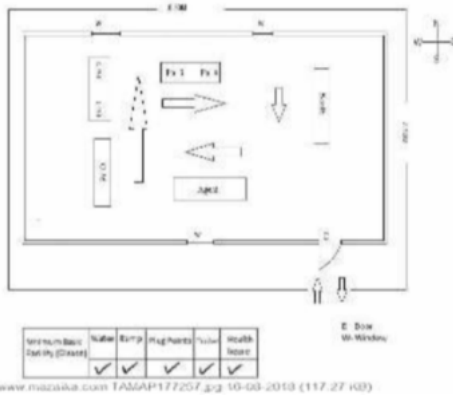

வாக்காளர் பதிவு அலுவலரின்  
கையொப்பம்

**Nazri Naksha**

**Google Map View**

**Polling Station Building Front View**

**Polling Station Front View**

**Cad View**

**Key MAP View**

|    |            |   |                    |    |            |  |                    |    |            |  |                    |
|----|------------|---|--------------------|----|------------|--|--------------------|----|------------|--|--------------------|
| 1  | IQB1949700 | பெயர் : தேவேந்திரன்<br>தந்தையின் பெயர்: தர்மராஜ்<br>வீட்டு எண் : 0<br>வயது : 20 பாலினம் : ஆண்           | Photo is available | 2  | IQB2058220 | பெயர் : ரஞ்சித் ராஜா<br>தந்தையின் பெயர்: ராஜா<br>வீட்டு எண் : 0<br>வயது : 20 பாலினம் : ஆண்           | Photo is available | 3  | IQB0198382 | பெயர் : முத்தலிபு -<br>தந்தையின் பெயர்: பாதுஷாபீவி -<br>வீட்டு எண் : 1<br>வயது : 70 பாலினம் : ஆண்  | Photo is available |
| 4  | IQB0082354 | பெயர் : காளிமுத்து -<br>தந்தையின் பெயர்: அப்பாதுரை -<br>வீட்டு எண் : 1<br>வயது : 62 பாலினம் : ஆண்       | Photo is available | 5  | IQB0082727 | பெயர் : கோவிந்தன் -<br>தந்தையின் பெயர்: நாகன் -<br>வீட்டு எண் : 1<br>வயது : 59 பாலினம் : ஆண்         | Photo is available | 6  | IQB0082719 | பெயர் : வசந்தா -<br>கணவர் பெயர்: கோவிந்தன் -<br>வீட்டு எண் : 1<br>வயது : 57 பாலினம் : பெண்         | Photo is available |
| 7  | IQB0198325 | பெயர் : ராவுத்தர் -<br>தந்தையின் பெயர்: சேக் தாலுத் -<br>வீட்டு எண் : 1<br>வயது : 57 பாலினம் : ஆண்      | Photo is available | 8  | IQB0198275 | பெயர் : முருகையன் -<br>தந்தையின் பெயர்: பாலு -<br>வீட்டு எண் : 1<br>வயது : 55 பாலினம் : ஆண்          | Photo is available | 9  | IQB0198408 | பெயர் : ஏகாம்பாள் -<br>கணவர் பெயர்: ராமையன் -<br>வீட்டு எண் : 1<br>வயது : 51 பாலினம் : பெண்        | Photo is available |
| 10 | IQB0198440 | பெயர் : பகுருதீன் -<br>தந்தையின் பெயர்: முகமது அனிபா -<br>வீட்டு எண் : 1<br>வயது : 46 பாலினம் : ஆண்     | Photo is available | 11 | IQB0198473 | பெயர் : குமார் -<br>தந்தையின் பெயர்: பாஸ்கரன் -<br>வீட்டு எண் : 1<br>வயது : 46 பாலினம் : ஆண்         | Photo is available | 12 | IQB0082347 | பெயர் : முருகேஷ்வரி -<br>கணவர் பெயர்: காளிமுத்து -<br>வீட்டு எண் : 1<br>வயது : 43 பாலினம் : பெண்   | Photo is available |
| 13 | IQB0513101 | பெயர் : லெட்சுமி -<br>கணவர் பெயர்: கண்ணன் -<br>வீட்டு எண் : 1<br>வயது : 42 பாலினம் : பெண்               | Photo is available | 14 | IQB0198317 | பெயர் : பரிதா -<br>கணவர் பெயர்: ராவுத்தர் -<br>வீட்டு எண் : 1<br>வயது : 41 பாலினம் : பெண்            | Photo is available | 15 | IQB0198457 | பெயர் : மெகர்நிசா -<br>கணவர் பெயர்: மன்சூர் அலி -<br>வீட்டு எண் : 1<br>வயது : 41 பாலினம் : பெண்    | Photo is available |
| 16 | IQB0198465 | பெயர் : மோகன் -<br>தந்தையின் பெயர்: பழனி -<br>வீட்டு எண் : 1<br>வயது : 41 பாலினம் : ஆண்                 | Photo is available | 17 | IQB0198374 | பெயர் : இக்பால் -<br>தந்தையின் பெயர்: முத்தலீப் -<br>வீட்டு எண் : 1<br>வயது : 41 பாலினம் : ஆண்       | Photo is available | 18 | IQB0198366 | பெயர் : முகமது அலி -<br>தந்தையின் பெயர்: குத்புதீன் -<br>வீட்டு எண் : 1<br>வயது : 39 பாலினம் : ஆண் | Photo is available |
| 19 | IQB0198432 | பெயர் : முகமதுஅப்துல்லா -<br>தந்தையின் பெயர்: குத்புதீன் -<br>வீட்டு எண் : 1<br>வயது : 38 பாலினம் : ஆண் | Photo is available | 20 | IQB0198341 | பெயர் : ஷாஜகான் -<br>தந்தையின் பெயர்: முகமதுஅனிபா -<br>வீட்டு எண் : 1<br>வயது : 38 பாலினம் : ஆண்     | Photo is available | 21 | IQB0198358 | பெயர் : ராஜேஷ் -<br>தந்தையின் பெயர்: ராமையன் -<br>வீட்டு எண் : 1<br>வயது : 37 பாலினம் : ஆண்        | Photo is available |
| 22 | IQB0198424 | பெயர் : அப்துல் வகாப் -<br>தந்தையின் பெயர்: குத்புதீன் -<br>வீட்டு எண் : 1<br>வயது : 37 பாலினம் : ஆண்   | Photo is available | 23 | IQB0198390 | பெயர் : தயார்சுல்தான் -<br>தந்தையின் பெயர்: முத்தலிபு -<br>வீட்டு எண் : 1<br>வயது : 37 பாலினம் : ஆண் | Photo is available | 24 | IQB0198333 | பெயர் : பகுருதீன் -<br>தந்தையின் பெயர்: மலையாளி -<br>வீட்டு எண் : 1<br>வயது : 36 பாலினம் : ஆண்     | Photo is available |
| 25 | IQB0198291 | பெயர் : ராஜலெட்சுமி -<br>தந்தையின் பெயர்: கணேசன் -<br>வீட்டு எண் : 1<br>வயது : 36 பாலினம் : பெண்        | Photo is available | 26 | IQB0198416 | பெயர் : சரினா -<br>கணவர் பெயர்: பகுருதீன் -<br>வீட்டு எண் : 1<br>வயது : 35 பாலினம் : பெண்            | Photo is available | 27 | IQB0711226 | பெயர் : நீலா -<br>தந்தையின் பெயர்: முருகன் -<br>வீட்டு எண் : 1<br>வயது : 34 பாலினம் : பெண்         | Photo is available |
| 28 | IQB0788554 | பெயர் : பீவி பாத்திமா -<br>கணவர் பெயர்: அக்பர் அலி -<br>வீட்டு எண் : 1<br>வயது : 34 பாலினம் : பெண்      | Photo is available | 29 | IQB1698117 | பெயர் : சுகன்யா<br>கணவர் பெயர்: மோகன்<br>வீட்டு எண் : 1<br>வயது : 34 பாலினம் : பெண்                  | Photo is available | 30 | IQB0804930 | பெயர் : சீதா -<br>தந்தையின் பெயர்: செல்லத்துரை -<br>வீட்டு எண் : 1<br>வயது : 32 பாலினம் : பெண்     | Photo is available |