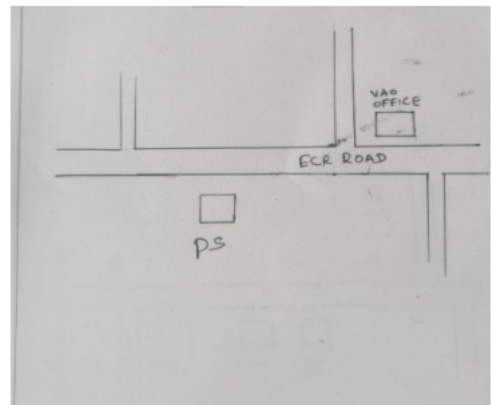

Key MAP View